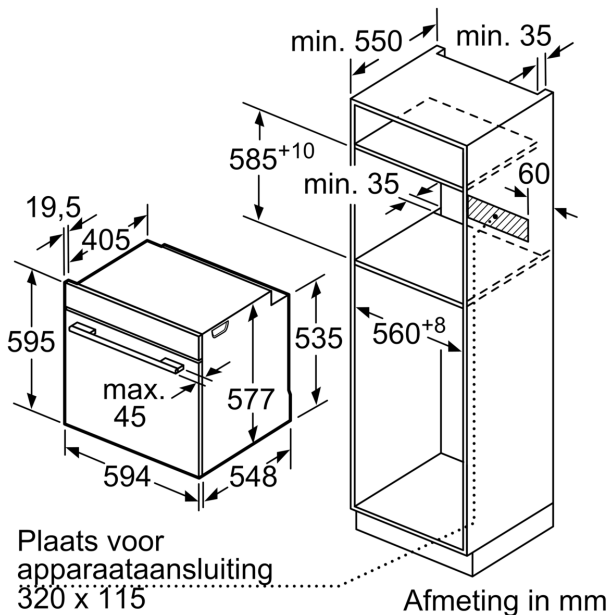

- Aantal inschuifhoogten: 5 ST
- inhangroosters, pyrolysebestendig

Toebehoren:

- Geëmailleerd bakblik
- Combi rooster Universele braadslede

Technische specificaties:

- Voor afmetingen en inbouwmaten van dit apparaat aub de maatschetsen aanhouden
- Inbouwmaten (hxbxd):
 - 585 - 595 x 560 - 568 x 550 mm
- Afmetingen (hxbxd):
 - 595 x 594 x 548 mm
- Lengte aansluitsnoer: 120 cm
- Aansluitwaarde: 3,6 kW
- Energieklasse volgens EU-norm nr. 65/2014: A+(op een schaal van A+++ t/m D)
 - - Energieverbruik bij boven- en onderwarmte:0,87 kWh
 - - Energieverbruik bij hetelucht:0,69 kWh
- Aantal ovenruimtes: 1 - Warmtebron: elektrisch - Oveninhoud:71 liter
- Nominale spanning: 220 - 240 V

Serie 8, Oven, 60 x 60 cm, Zwart HBG7741B1

Inbouw van twee apparaten boven elkaar
Luchtverversing

A: Luchtinvoeropening $\geq 200 \text{ cm}^2$

Afmeting in mm

Afmeting in mm

Wordt het apparaat onder een kookzone ingebouwd, dan moet rekening gehouden worden met de volgende werkbladdikte (eventueel incl. onderconstructie).

Kookzone-type	min. werkbladdikte	
	opgebouwd	vlak
Inductiekookzone	37 mm	38 mm
Volledige oppervlak-inductiekookzone	47 mm	48 mm
gaskookplaat	30 mm	38 mm
elektrische kookplaat	27 mm	30 mm