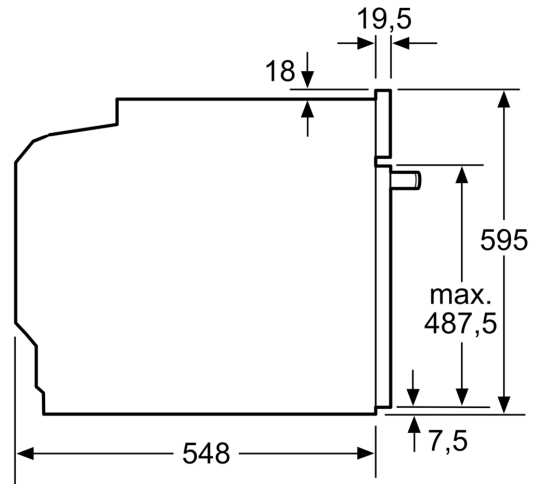

- Aantal inschuifhoogten: 5 ST
- inhangroosters, pyrolysebestendig

Toebehoren:

- Geëmailleerd bakblik
- Combi rooster Universele braadslede

Technische specificaties:

- Voor afmetingen en inbouwmaten van dit apparaat aub de maatschetsen aanhouden
- Inbouwmaten (hxbxd):
 - 585 - 595 x 560 - 568 x 550 mm
- Afmetingen (hxbxd):
 - 595 x 594 x 548 mm
- Lengte aansluitsnoer: 120 cm
- Aansluitwaarde: 3,6 kW
- Energieklasse volgens EU-norm nr. 65/2014: A+(op een schaal van A+++ t/m D)
 - - Energieverbruik bij boven- en onderwarmte:0,87 kWh
 - - Energieverbruik bij hetelucht:0,69 kWh
- Aantal ovenruimtes: 1 - Warmtebron: elektrisch - Oveninhoud:71 liter
- Nominale spanning: 220 - 240 V

Serie 8, Oven, 60 x 60 cm, Zwart HBG7741B1

Inbouw van twee apparaten boven elkaar
Luchtverversing

A: Luchtinvoeropening $\geq 200 \text{ cm}^2$

Afmeting in mm

Afmeting in mm

Wordt het apparaat onder een kookzone ingebouwd, dan moet rekening gehouden worden met de volgende werkbladdikte (eventueel incl. onderconstructie).

Kookzone-type	min. werkbladdikte	
	opgebouwd	vlak
Inductiekookzone	37 mm	38 mm
Volledige oppervlak-inductiekookzone	47 mm	48 mm
gaskookplaat	30 mm	38 mm
elektrische kookplaat	27 mm	30 mm