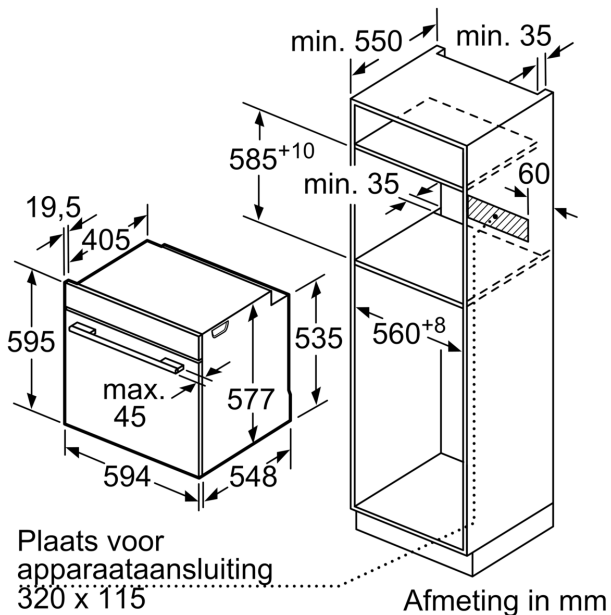

#### Technische specificaties:

- Voor afmetingen en inbouwmaten van dit apparaat aub de maatschetsen aanhouden
- Inbouwmaten (hxbxd):
  - 585 - 595 x 560 - 568 x 550 mm
- Afmetingen (hxbxd):
  - 595 x 594 x 548 mm
- Lengte aansluitsnoer: 120 cm
- Aansluitwaarde: 3,6 kW
- Energieklasse volgens EU-norm nr. 65/2014: A+(op een schaal van A+++ t/m D)
- Energieverbruik bij boven- en onderwarmte:0,87 kWh
- Energieverbruik bij hetelucht:0,69 kWh
- Aantal ovenruimtes: 1 - Warmtebron: elektrisch - Oveninhoud:71 liter
- Nominale spanning: 220 - 240 V

## Serie 8, Oven, 60 x 60 cm, Zwart HBG7721B1

Inbouw van twee apparaten boven elkaar  
Luchtverversing

A: Luchtinvoeropening  $\geq 200 \text{ cm}^2$

Afmeting in mm

Wordt het apparaat onder een kookzone ingebouwd, dan moet rekening gehouden worden met de volgende werkbladdikte (eventueel incl. onderconstructie).

Kookzone-type	min. werkbladdikte	
	opgebouwd	vlak
Inductiekookzone	37 mm	38 mm
Volledige oppervlak-inductiekookzone	47 mm	48 mm
gaskookplaat	30 mm	38 mm
elektrische kookplaat	27 mm	30 mm