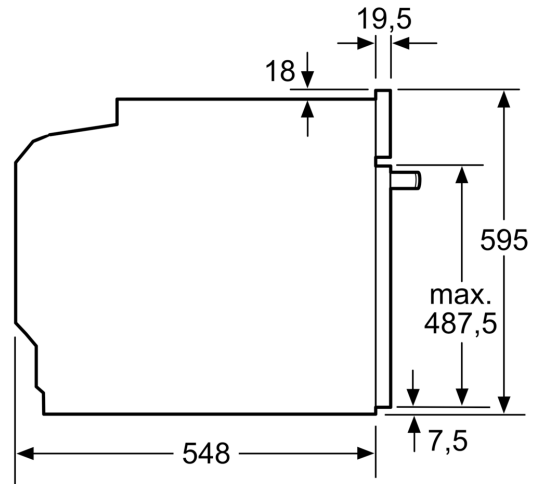

#### Technische specificaties:

- Voor afmetingen en inbouwmaten van dit apparaat aub de maatschetsen aanhouden
- Inbouwmaten (hxbxd):
  - 585 - 595 x 560 - 568 x 550 mm
- Afmetingen (hxbxd):
  - 595 x 594 x 548 mm
- Lengte aansluitsnoer: 120 cm
- Aansluitwaarde: 3,6 kW
- Energieklasse volgens EU-norm nr. 65/2014: A+(op een schaal van A+++ t/m D)
- Energieverbruik bij boven- en onderwarmte:0,87 kWh
- Energieverbruik bij hetelucht:0,69 kWh
- Aantal ovenruimtes: 1 - Warmtebron: elektrisch - Oveninhoud:71 liter
- Nominale spanning: 220 - 240 V

## Serie 8, Oven, 60 x 60 cm, Zwart HBG7721B1

Inbouw van twee apparaten boven elkaar  
Luchtverversing

A: Luchtinvoeropening  $\geq 200 \text{ cm}^2$

Afmeting in mm

Wordt het apparaat onder een kookzone ingebouwd, dan moet rekening gehouden worden met de volgende werkbladdikte (eventueel incl. onderconstructie).

Kookzone-type	min. werkbladdikte	
	opgebouwd	vlak
Inductiekookzone	37 mm	38 mm
Volledige oppervlak-inductiekookzone	47 mm	48 mm
gaskookplaat	30 mm	38 mm
elektrische kookplaat	27 mm	30 mm