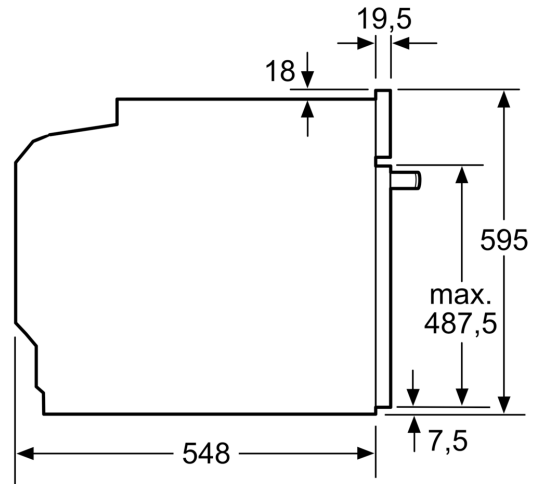

#### Technische specificaties:

- Voor afmetingen en inbouwmaten van dit apparaat aub de

maatschetsen aanhouden

- Inbouwmaten (hxbxd):

- 585 - 595 x 560 - 568 x 550 mm

- Afmetingen (hxbxd):

- 595 x 594 x 548 mm

- Lengte aansluitsnoer: 120 cm

- Aansluitwaarde: 3,6 kW

- Energieklasse volgens EU-norm nr. 65/2014: A+(op een schaal van A+++ t/m D)

- Energieverbruik bij boven- en onderwarmte:0,87 kWh

- Energieverbruik bij hetelucht:0,69 kWh

## Serie 8, Oven, 60 x 60 cm, Zwart HBG7341B1

Inbouw van twee apparaten boven elkaar  
Luchtverversing

A: Luchtinvoeropening  $\geq 200 \text{ cm}^2$

Afmeting in mm

Wordt het apparaat onder een kookzone  
ingebouwd, dan moet rekening gehouden  
worden met de volgende werkblad-  
dikte (eventueel incl. onderconstructie).

Kookzone-type	min. werkbladdikte	
	opgebouwd	vlak
Inductiekookzone	37 mm	38 mm
Volledige oppervlak- inductiekookzone	47 mm	48 mm
gaskookplaat	30 mm	38 mm
elektrische kookplaat	27 mm	30 mm