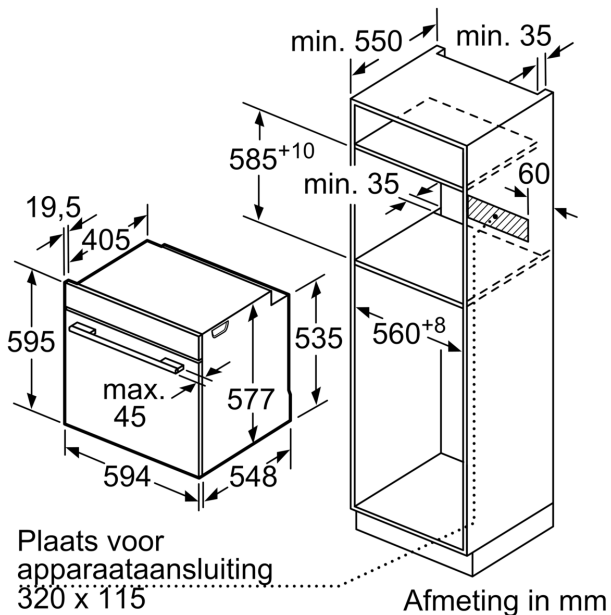

#### Technische specificaties:

- Voor afmetingen en inbouwmaten van dit apparaat aub de

maatschetsen aanhouden

- Inbouwmaten (hxbxd):

- 585 - 595 x 560 - 568 x 550 mm

- Afmetingen (hxbxd):

- 595 x 594 x 548 mm

## Serie 8, Oven, 60 x 60 cm, Zwart HBG7341B1

Inbouw van twee apparaten boven elkaar  
Luchtverversing

A: Luchtinvoeropening  $\geq 200 \text{ cm}^2$

Afmeting in mm

Wordt het apparaat onder een kookzone  
ingebouwd, dan moet rekening gehouden  
worden met de volgende werkblad-  
dikte (eventueel incl. onderconstructie).

Kookzone-type	min. werkbladdikte	
	opgebouwd	vlak
Inductiekookzone	37 mm	38 mm
Volledige oppervlak- inductiekookzone	47 mm	48 mm
gaskookplaat	30 mm	38 mm
elektrische kookplaat	27 mm	30 mm