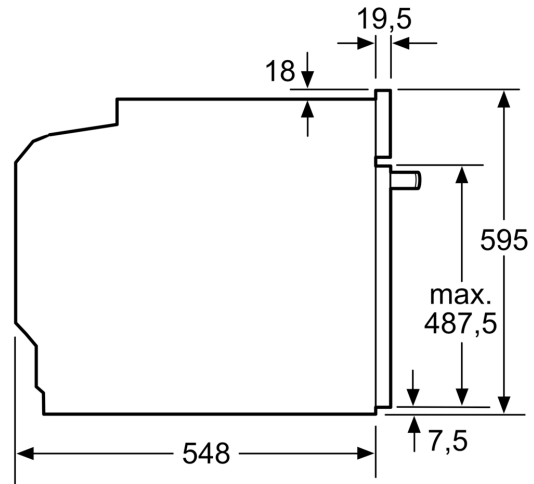

Afmeting in mm