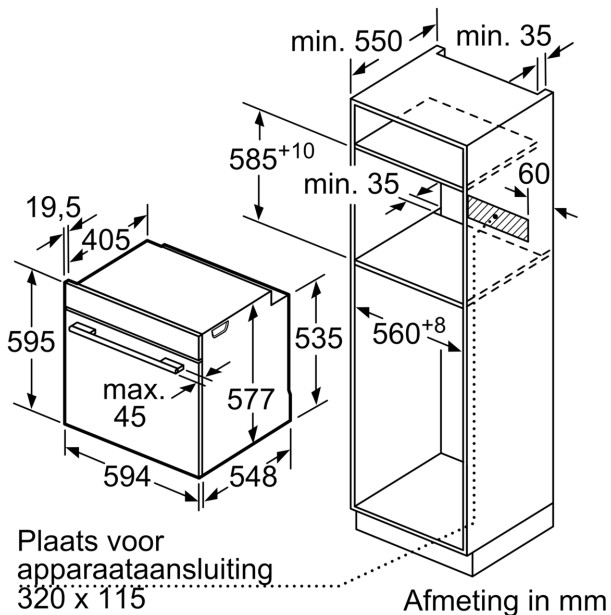

Inhangroosters / uittreksysteem:

- Aantal inschuifhoogten: 5 ST
- inhangroosters

Toebehoren:

- Combi rooster
- Universele braadslede

Technische specificaties:

- Voor afmetingen en inbouwmaten van dit apparaat aub de maatschetsen aanhouden

- Inbouwmaten (hxbxd):
- 585 - 595 x 560 - 568 x 550 mm
- Afmetingen (hxbxd):
- 595 x 594 x 548 mm
- Lengte aansluitsnoer: 120 cm
- Aansluitwaarde: 3,6 kW
- Energieklasse volgens EU-norm nr. 65/2014: A+(op een schaal van A+++ t/m D)
- - Energieverbruik bij boven- en onderwarmte:0,87 kWh
- - Energieverbruik bij hetelucht:0,69 kWh
- - Aantal ovenruimtes: 1 - Warmtebron: elektrisch - Oveninhoud:71 liter
- Nominale spanning: 220 - 240 V

Serie 8, Oven, 60 x 60 cm, Zwart HBG7321B1

Inbouw van twee apparaten boven elkaar
Luchtverversing

A: Luchtinvoeropening $\geq 200 \text{ cm}^2$

Afmeting in mm

Wordt het apparaat onder een kookzone ingebouwd, dan moet rekening gehouden worden met de volgende werkbladdikte (eventueel incl. onderconstructie).

Kookzone-type	min. werkbladdikte	
	opgebouwd	vlak
Inductiekookzone	37 mm	38 mm
Volledige oppervlak-inductiekookzone	47 mm	48 mm
gaskookplaat	30 mm	38 mm
elektrische kookplaat	27 mm	30 mm