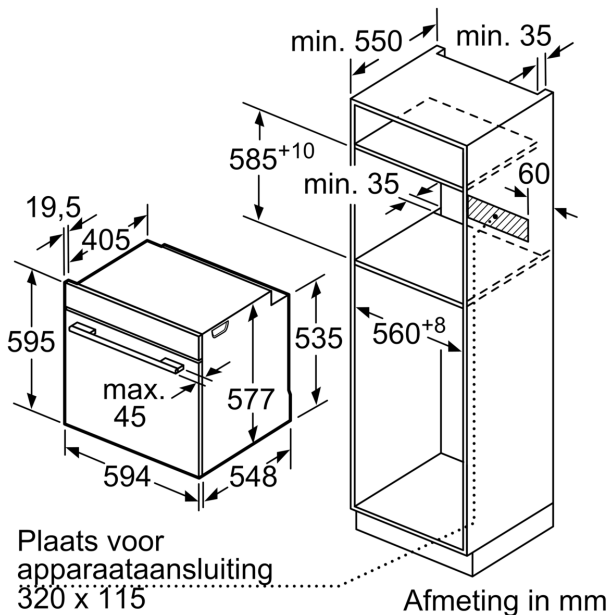

#### Technische specificaties:

- Voor afmetingen en inbouwmaten van dit apparaat aub de maatschetsen aanhouden

- Inbouwmaten (hxbxd):
- 585 - 595 x 560 - 568 x 550 mm
- Afmetingen (hxbxd):
- 595 x 594 x 548 mm
- Lengte aansluitsnoer: 120 cm
- Aansluitwaarde: 3,6 kW
- Energieklasse volgens EU-norm nr. 65/2014: A+(op een schaal van A+++ t/m D)
- - Energieverbruik bij boven- en onderwarmte:0,87 kWh
- - Energieverbruik bij hetelucht:0,69 kWh
- - Aantal ovenruimtes: 1 - Warmtebron: elektrisch - Oveninhoud:71 liter
- Nominale spanning: 220 - 240 V

## Serie 8, Oven, 60 x 60 cm, Zwart HBG7241B2

Inbouw van twee apparaten boven elkaar  
Luchtverversing

A: Luchtinvoeropening  $\geq 200 \text{ cm}^2$

Afmeting in mm

Wordt het apparaat onder een kookzone ingebouwd, dan moet rekening gehouden worden met de volgende werkbladdikte (eventueel incl. onderconstructie).

Kookzone-type	min. werkbladdikte	
	opgebouwd	vlak
Inductiekookzone	37 mm	38 mm
Volledige oppervlak-inductiekookzone	47 mm	48 mm
gaskookplaat	30 mm	38 mm
elektrische kookplaat	27 mm	30 mm