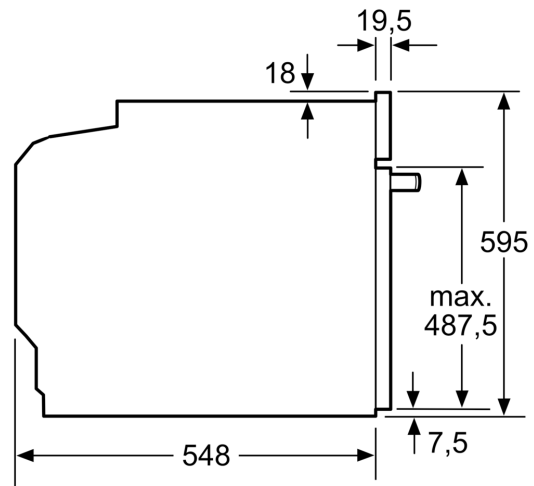

#### Technische specificaties:

- Voor afmetingen en inbouwmaten van dit apparaat aub de maatschetsen aanhouden

- Inbouwmaten (hxbxd):
- 585 - 595 x 560 - 568 x 550 mm
- Afmetingen (hxbxd):
- 595 x 594 x 548 mm
- Lengte aansluitsnoer: 120 cm
- Aansluitwaarde: 3,6 kW
- Energieklasse volgens EU-norm nr. 65/2014: A+(op een schaal van A+++ t/m D)
- - Energieverbruik bij boven- en onderwarmte:0,87 kWh
- - Energieverbruik bij hetelucht:0,69 kWh
- - Aantal ovenruimtes: 1 - Warmtebron: elektrisch - Oveninhoud:71 liter
- Nominale spanning: 220 - 240 V

## Serie 8, Oven, 60 x 60 cm, Zwart HBG7241B2

Inbouw van twee apparaten boven elkaar  
Luchtverversing

A: Luchtinvoeropening  $\geq 200 \text{ cm}^2$

Afmeting in mm

Wordt het apparaat onder een kookzone ingebouwd, dan moet rekening gehouden worden met de volgende werkbladdikte (eventueel incl. onderconstructie).

Kookzone-type	min. werkbladdikte	
	opgebouwd	vlak
Inductiekookzone	37 mm	38 mm
Volledige oppervlak-inductiekookzone	47 mm	48 mm
gaskookplaat	30 mm	38 mm
elektrische kookplaat	27 mm	30 mm