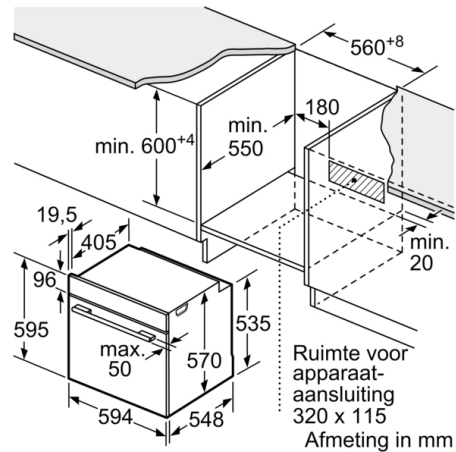

Afmetingen inclusief verpakking hxbxd : 675 x 690 x 660 mm

Materiaal bedieningspaneel : metaal gelakt

Materiaal deur : Glas

Nettogewicht : 36,7 kg

Netto inhoud 1e ovenruimte : 71 l

Materiaal 1e ovenruimte : Other

#### Inhangroosters / uittreksysteem:

- Aantal inschuifhoogten: 5 ST
- inhangroosters

#### Technische specificaties:

- Voor afmetingen en inbouwmaten van dit apparaat aub de maatschetsen aanhouden
- Inbouwmaten (hxbxd):  
585 - 595 x 560 - 568 x 550 mm
- Afmetingen (hxbxd):  
595 x 594 x 548 mm
- Lengte aansluitsnoer: 120 cm
- Aansluitwaarde: 3,6 kW
- Energieklasse volgens EU-norm nr. 65/2014: A (op een schaal van A+++ t/m D)
  - Energieverbruik bij boven- en onderwarmte: 0,99 kWh
  - Energieverbruik bij hetelucht: 0,81 kWh
  - Aantal ovenruimtes: 1 - Warmtebron: elektrisch -  
Oveninhoud: 71 liter
- Nominale spanning: 220 - 240 V

**Serie 4, Oven, 60 x 60 cm, Zwart**  
**HBA372BB0**

Afmeting in mm

Inbouw met een kookzone.

Afmeting in mm

Afmeting in mm

**A:** 19,5 mm  
**B:** Ruimte voor apparaataansluiting 320 x 115 mm