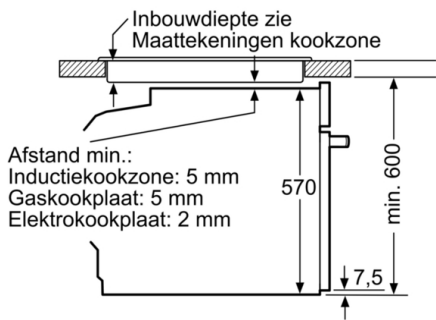

Afmetingen inclusief verpakking hxbxd : 675 x 690 x 660 mm

Materiaal bedieningspaneel : metaal gelakt

Materiaal deur : Glas

Nettogewicht : 36,7 kg

Netto inhoud 1e ovenruimte : 71 l

Materiaal 1e ovenruimte : Other

#### Technische specificaties:

- Voor afmetingen en inbouwmaten van dit apparaat aub de maatschetsen aanhouden
- Inbouwmaten (hxbxd):  
585 - 595 x 560 - 568 x 550 mm
- Afmetingen (hxbxd):  
595 x 594 x 548 mm
- Lengte aansluitsnoer: 120 cm
- Aansluitwaarde: 3,6 kW
- Energieklasse volgens EU-norm nr. 65/2014: A (op een schaal van A+++ t/m D)
  - Energieverbruik bij boven- en onderwarmte: 0,99 kWh
  - Energieverbruik bij hetelucht: 0,81 kWh
  - Aantal ovenruimtes: 1 - Warmtebron: elektrisch -  
Oveninhoud: 71 liter
- Nominale spanning: 220 - 240 V

**Serie 4, Oven, 60 x 60 cm, Zwart**  
**HBA372BB0**

Afmeting in mm

Inbouw met een kookzone.

Afmeting in mm

Afmeting in mm

**A:** 19,5 mm  
**B:** Ruimte voor apparaataansluiting 320 x 115 mm