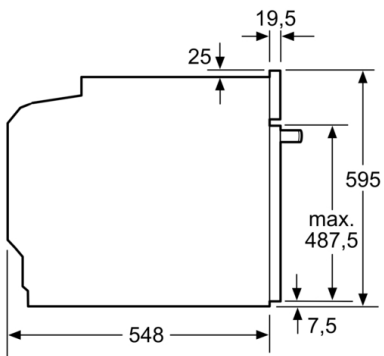

Afmetingen inclusief verpakking hxbxd : 675 x 690 x 660 mm

Materiaal bedieningspaneel : metaal gelakt

Materiaal deur : Glas

Nettogewicht : 36,7 kg

Netto inhoud 1e ovenruimte : 71 l

Materiaal 1e ovenruimte : Other

#### Inhangroosters / uittreksysteem:

- Aantal inschuifhoogten: 5 ST
- inhangroosters

#### Technische specificaties:

- Voor afmetingen en inbouwmaten van dit apparaat aub de maatschetsen aanhouden
- Inbouwmaten (hxbxd):  
585 - 595 x 560 - 568 x 550 mm
- Afmetingen (hxbxd):  
595 x 594 x 548 mm
- Lengte aansluitsnoer: 120 cm
- Aansluitwaarde: 3,6 kW
- Energieklasse volgens EU-norm nr. 65/2014: A (op een schaal van A+++ t/m D)
  - Energieverbruik bij boven- en onderwarmte: 0,99 kWh
  - Energieverbruik bij hetelucht: 0,81 kWh
  - Aantal ovenruimtes: 1 - Warmtebron: elektrisch -  
Oveninhoud: 71 liter
- Nominale spanning: 220 - 240 V

**Serie 4, Oven, 60 x 60 cm, Zwart**  
**HBA372BB0**

Afmeting in mm

Inbouw met een kookzone.

Afmeting in mm

Afmeting in mm

**A:** 19,5 mm  
**B:** Ruimte voor apparaataansluiting 320 x 115 mm