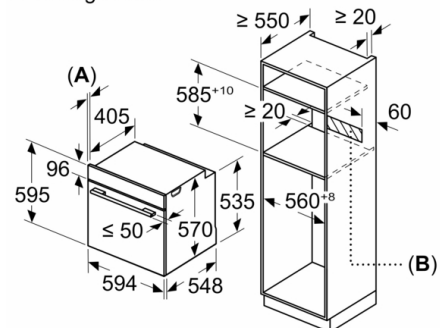

Afmetingen inclusief verpakking hxbxd : 675 x 690 x 660 mm

Materiaal bedieningspaneel : metaal gelakt

Materiaal deur : Glas

Nettogewicht : 36,7 kg

Netto inhoud 1e ovenruimte : 71 l

Materiaal 1e ovenruimte : Other

#### Technische specificaties:

- Voor afmetingen en inbouwmaten van dit apparaat aub de maatschetsen aanhouden
- Inbouwmaten (hxbxd):  
585 - 595 x 560 - 568 x 550 mm
- Afmetingen (hxbxd):  
595 x 594 x 548 mm
- Lengte aansluitsnoer: 120 cm
- Aansluitwaarde: 3,6 kW
- Energieklasse volgens EU-norm nr. 65/2014: A (op een schaal van A+++ t/m D)
  - Energieverbruik bij boven- en onderwarmte: 0,99 kWh
  - Energieverbruik bij hetelucht: 0,81 kWh
  - Aantal ovenruimtes: 1 - Warmtebron: elektrisch -  
Oveninhoud: 71 liter
- Nominale spanning: 220 - 240 V

**Serie 4, Oven, 60 x 60 cm, Zwart**  
**HBA372BB0**

Afmeting in mm

Inbouw met een kookzone.

Afmeting in mm

Afmeting in mm

**A:** 19,5 mm  
**B:** Ruimte voor apparaataansluiting 320 x 115 mm