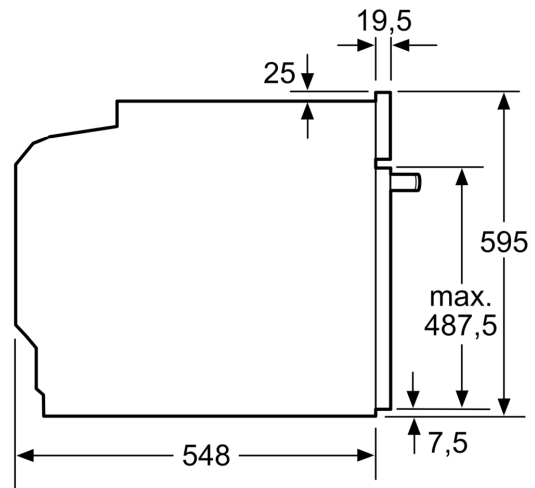

#### Technische specificaties:

- Voor afmetingen en inbouwmaten van dit apparaat aub de maatschetsen aanhouden
- Inbouwmaten (hxbxd):
  - 585 - 595 x 560 - 568 x 550 mm
- Afmetingen (hxbxd):
  - 595 x 594 x 548 mm

#### Technische data:

- Lengte aansluitsnoer: 120 cm
- Aansluitwaarde: 3,4 kW
- Energieklasse volgens EU-norm nr. 65/2014: A+(op een schaal van A+++ t/m D)

**Serie 4, Oven, 60 x 60 cm, Zwart**  
**HBA3540B4**

Afmeting in mm

Afmeting in mm

Afmeting in mm

**A:** 19,5 mm

**B:** Ruimte voor apparaataansluiting 320 x 115 mm

Inbouw met een kookzone.

Afmeting in mm