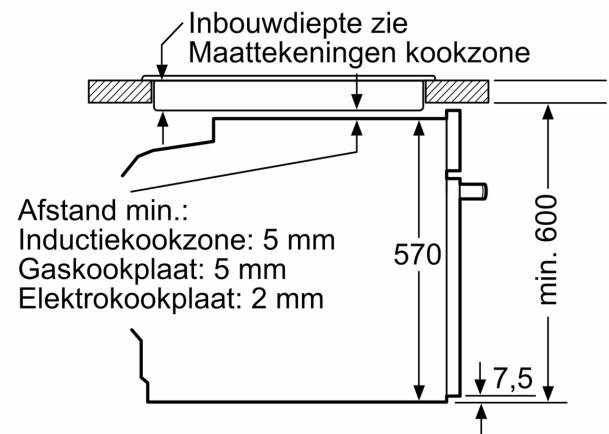

#### Technische specificaties:

- Voor afmetingen en inbouwmaten van dit apparaat aub de maatschetsen aanhouden
- Inbouwmaten (hxbxd):
  - 585 - 595 x 560 - 568 x 550 mm
- Afmetingen (hxbxd):
  - 595 x 594 x 548 mm

#### Technische data:

- Lengte aansluitsnoer: 120 cm
- Aansluitwaarde: 3,4 kW
- Energieklasse volgens EU-norm nr. 65/2014: A+(op een schaal van A+++ t/m D)

**Serie 4, Oven, 60 x 60 cm, Zwart**  
**HBA3540B4**

Afmeting in mm

Afmeting in mm

Afmeting in mm

**A:** 19,5 mm

**B:** Ruimte voor apparaataansluiting 320 x 115 mm

Inbouw met een kookzone.

Afmeting in mm