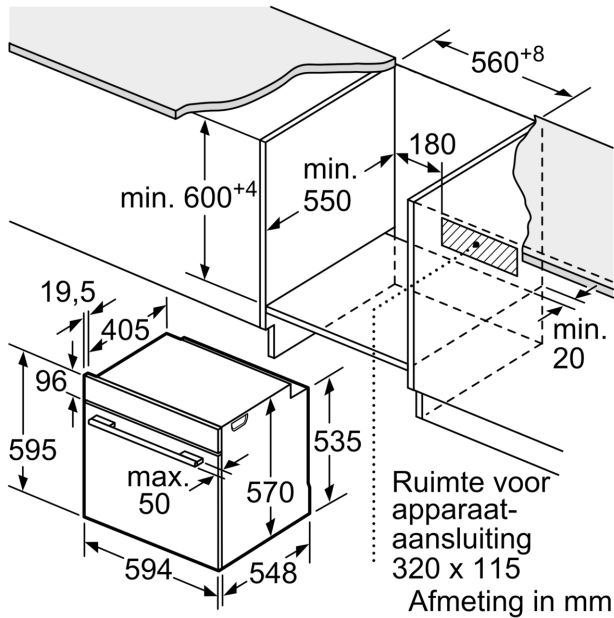

#### Inhangroosters / uittreksysteem:

- Aantal inschuifhoogten: 5 ST
- 1-voudige Clip-telescooprails, met stop-functie

#### Technische specificaties:

- Voor afmetingen en inbouwmaten van dit apparaat aub de maatschetsen aanhouden
- Inbouwmaten (hxbxd):
  - 585 - 595 x 560 - 568 x 550 mm
- Afmetingen (hxbxd):
  - 595 x 594 x 548 mm

#### Technische data:

- Lengte aansluitsnoer: 120 cm
- Aansluitwaarde: 3,4 kW
- Energieklasse volgens EU-norm nr. 65/2014: A+(op een schaal van A+++ t/m D)

**Serie 4, Oven, 60 x 60 cm, Zwart**  
**HBA3540B4**

Afmeting in mm

Afmeting in mm

Afmeting in mm

**A:** 19,5 mm

**B:** Ruimte voor apparaataansluiting 320 x 115 mm

Inbouw met een kookzone.

Afmeting in mm