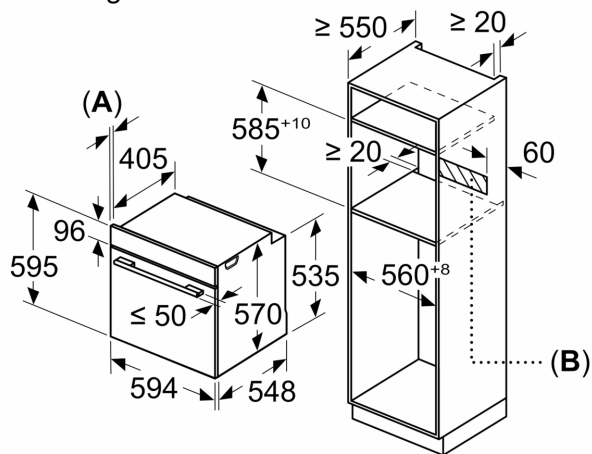

#### Technische specificaties:

- Voor afmetingen en inbouwmaten van dit apparaat aub de maatschetsen aanhouden
- Inbouwmaten (hxbxd):
  - 585 - 595 x 560 - 568 x 550 mm
- Afmetingen (hxbxd):
  - 595 x 594 x 548 mm

#### Technische data:

- Lengte aansluitsnoer: 120 cm
- Aansluitwaarde: 3,4 kW
- Energieklasse volgens EU-norm nr. 65/2014: A+(op een schaal van A+++ t/m D)

**Serie 4, Oven, 60 x 60 cm, Zwart**  
**HBA3540B4**

Afmeting in mm

Afmeting in mm

Afmeting in mm

**A:** 19,5 mm

**B:** Ruimte voor apparaataansluiting 320 x 115 mm

Inbouw met een kookzone.

Afmeting in mm