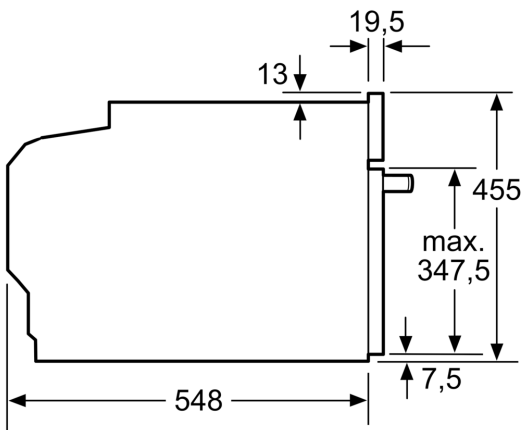

### Technische specificaties:

- Voor afmetingen en inbouwmaten van dit apparaat aub de maatschetsen aanhouden
- Inbouwmaten (hxbxd):
  - 450 - 455 x 560 - 568 x 550 mm
- Afmetingen (hxbxd):
  - 455 x 594 x 548 mm
- Lengte aansluitsnoer: 150 cm
- Aansluitwaarde: 2.9 kW
- Energieklasse volgens EU-norm nr. 65/2014: A+(op een schaal van A+++ t/m D)
- - Energieverbruik bij boven- en onderwarmte:0,73 kWh
- - Energieverbruik bij hetelucht:0,61 kWh
- - Aantal ovenruimtes: 1 - Warmtebron: elektrisch - Oveninhoud:47 liter
- - Nominale spanning: 220 - 240 V

**Serie 8, Compacte oven, 60 x 45 cm,  
Zwart  
CBG7741B1**

Inbouw van twee apparaten boven elkaar  
Luchtverversing

A: Luchtinvoeropening  $\geq 200 \text{ cm}^2$

Afmeting in mm

Inbouw met één kookzone.

Wordt het compacte apparaat onder een kookzone ingebouwd, dan moet rekening gehouden worden met de volgende werkbladdikte (eventueel incl. onderconstructie).

Kookzone-type	min. werkbladdikte	
	opgebouwd	vlak
Inductiekookzone	42 mm	43 mm
Volledige oppervlak-inductiekookzone	52 mm	53 mm
gaskookplaat	32 mm	43 mm
elektrische kookplaat	32 mm	35 mm