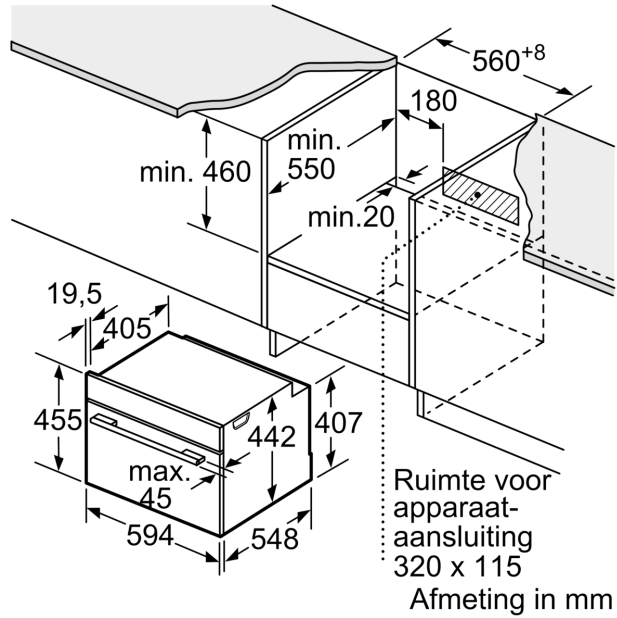

### Technische specificaties:

- Voor afmetingen en inbouwmaten van dit apparaat aub de maatschetsen aanhouden
- Inbouwmaten (hxbxd):
  - 450 - 455 x 560 - 568 x 550 mm
- Afmetingen (hxbxd):
  - 455 x 594 x 548 mm
- Lengte aansluitsnoer: 150 cm
- Aansluitwaarde: 2.9 kW
- Energieklasse volgens EU-norm nr. 65/2014: A+(op een schaal van A+++ t/m D)
- - Energieverbruik bij boven- en onderwarmte:0,73 kWh
- - Energieverbruik bij hetelucht:0,61 kWh
- - Aantal ovenruimtes: 1 - Warmtebron: elektrisch - Oveninhoud:47 liter
- - Nominale spanning: 220 - 240 V

**Serie 8, Compacte oven, 60 x 45 cm,  
Zwart  
CBG7741B1**

Inbouw van twee apparaten boven elkaar  
Luchtverversing

A: Luchtinvoeropening  $\geq 200 \text{ cm}^2$

Afmeting in mm

Inbouw met één kookzone.

Wordt het compacte apparaat onder een kookzone ingebouwd, dan moet rekening gehouden worden met de volgende werkbladdikte (eventueel incl. onderconstructie).

Kookzone-type	min. werkbladdikte	
	opgebouwd	vlak
Inductiekookzone	42 mm	43 mm
Volledige oppervlak-inductiekookzone	52 mm	53 mm
gaskookplaat	32 mm	43 mm
elektrische kookplaat	32 mm	35 mm