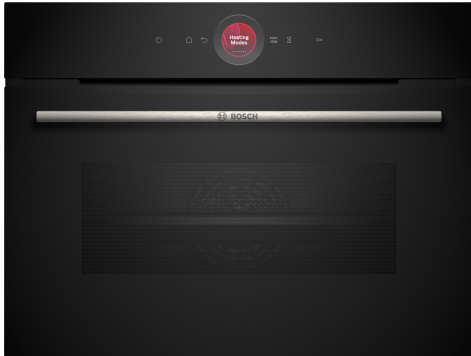

**Serie 8, Compacte oven, 60 x 45 cm,  
Zwart  
CBG7741B1**

**A+**

**Toebehoren**

1 x Combi rooster, 1 x Universele braadslede

**Optionele accessoires**

HEZ631070 Bakplaat, antraciet geëmailleerd, HEZ632070 Bakplaat pyrolysebestendig, HEZ634000 -, HEZ636000 Glazen braadslede, HEZ638070 1-voudige Clip telescooprails, HEZ327000 Broodbaksteen, HEZ530000 Half tray, HEZ531010 Braadslede met anti-aanbaklaag, HEZ532010 Universele braadslede, anti-aanbaklaag, HEZ617000 Pizzavorm, HEZ629070 Air Fry & grill plaat, antraciet, HEZ660050 decorstrip zwart (bedekt onderkant oven), HEZ660060 Decorlijst zwart, HEZ664000 Bak- en Braadrooster voor stoomovens, HEZ915003 Glazen braadpan, HEZG0AS00 Aansluitkabel voor ovens 3m.

**De compacte bakoven met digitale bedieningsring en TFT-touchdisplay: zodat je ook in kleinere ruimtes kunt genieten van geweldig kookgemak. Met Home Connect voor bediening via de App.**

- **Digital Control Ring:** de simpele en innovatieve manier om oveninstellingen te selecteren.
- **TFT-Touchdisplay:** eenvoudige bediening dankzij de innovatieve Digital Control Ring en TFT-touchscreen.
- **Automatisch uitschakelen:** het kookproces stopt vanzelf wanneer je gerecht klaar is.
- **Oven Assistent:** kies eenvoudig het juiste programma.
- **Recepten:** heerlijke inspiratie passend bij jouw smaak.