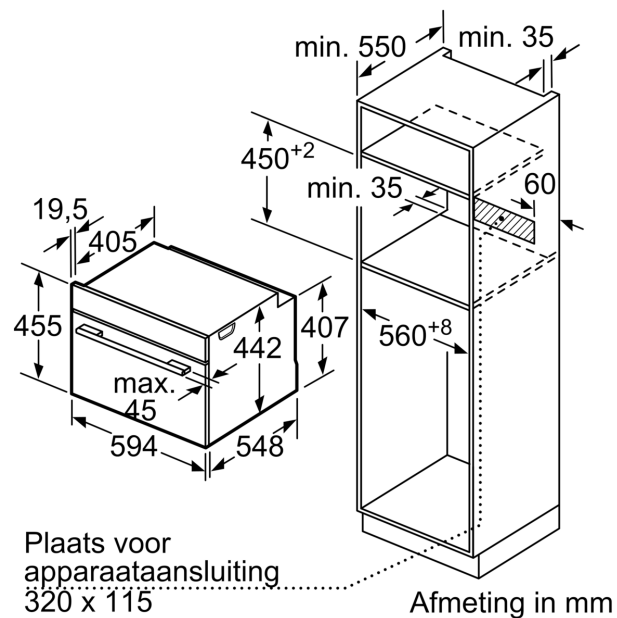

### Technische specificaties:

- Voor afmetingen en inbouwmaten van dit apparaat aub de maatschetsen aanhouden
- Inbouwmaten (hxbxd):
  - 450 - 455 x 560 - 568 x 550 mm
- Afmetingen (hxbxd):
  - 455 x 594 x 548 mm
- Lengte aansluitsnoer: 150 cm
- Aansluitwaarde: 2.9 kW
- Energieklasse volgens EU-norm nr. 65/2014: A+(op een schaal van A+++ t/m D)
- - Energieverbruik bij boven- en onderwarmte:0,73 kWh
- - Energieverbruik bij hetelucht:0,61 kWh
- - Aantal ovenruimtes: 1 - Warmtebron: elektrisch - Oveninhoud:47 liter
- - Nominale spanning: 220 - 240 V

**Serie 8, Compacte oven, 60 x 45 cm,  
Zwart  
CBG7741B1**

Inbouw van twee apparaten boven elkaar  
Luchtverversing

A: Luchtinvoeropening  $\geq 200 \text{ cm}^2$

Afmeting in mm

Inbouw met één kookzone.

Wordt het compacte apparaat onder een kookzone ingebouwd, dan moet rekening gehouden worden met de volgende werkbladdikte (eventueel incl. onderconstructie).

Kookzone-type	min. werkbladdikte	
	opgebouwd	vlak
Inductiekookzone	42 mm	43 mm
Volledige oppervlak-inductiekookzone	52 mm	53 mm
gaskookplaat	32 mm	43 mm
elektrische kookplaat	32 mm	35 mm