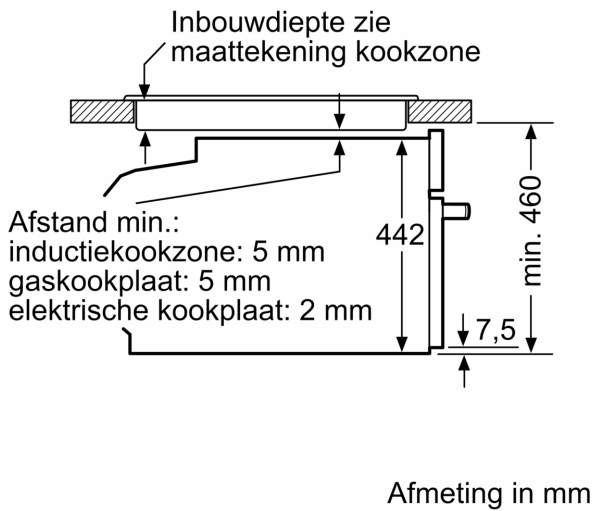

### Technische specificaties:

- Voor afmetingen en inbouwmaten van dit apparaat aub de maatschetsen aanhouden
- Inbouwmaten (hxbxd):
  - 450 - 455 x 560 - 568 x 550 mm
- Afmetingen (hxbxd):
  - 455 x 594 x 548 mm
- Lengte aansluitsnoer: 150 cm
- Aansluitwaarde: 2.9 kW
- Energieklasse volgens EU-norm nr. 65/2014: A+(op een schaal van A+++ t/m D)
- - Energieverbruik bij boven- en onderwarmte:0,73 kWh
- - Energieverbruik bij hetelucht:0,61 kWh
- - Aantal ovenruimtes: 1 - Warmtebron: elektrisch - Oveninhoud:47 liter
- - Nominale spanning: 220 - 240 V

**Serie 8, Compacte oven, 60 x 45 cm,  
Zwart  
CBG7741B1**

Inbouw van twee apparaten boven elkaar  
Luchtverversing

A: Luchtinvoeropening  $\geq 200 \text{ cm}^2$

Afmeting in mm

Inbouw met één kookzone.

Wordt het compacte apparaat onder een kookzone ingebouwd, dan moet rekening gehouden worden met de volgende werkbladdikte (eventueel incl. onderconstructie).

Kookzone-type	min. werkbladdikte	
	opgebouwd	vlak
Inductiekookzone	42 mm	43 mm
Volledige oppervlak-inductiekookzone	52 mm	53 mm
gaskookplaat	32 mm	43 mm
elektrische kookplaat	32 mm	35 mm