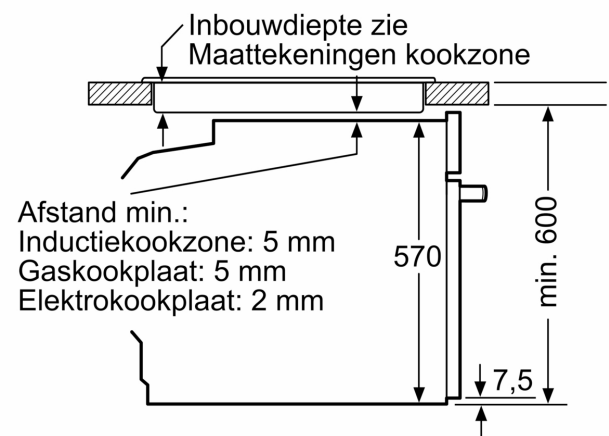

Technische specificaties:

- Raadpleeg de inbouwmaten in de installatietekening voor precieze instructies.
- Inbouwmaten (hxbxd):
 - 585 - 595 x 560 - 568 x 550 mm
- Afmetingen (hxbxd):
 - 595 x 594 x 548 mm

Technische data:

- Lengte aansluitsnoer: 120 cm
- Aansluitwaarde: 3,4 kW
- Energieklasse volgens EU-norm nr. 65/2014: A+(op een schaal van A+++ t/m D)
 - Energieverbruik bij boven- en onderwarmte: 0,9 kWh
 - Energieverbruik bij hetelucht: 0,69 kWh

Serie 4, Bakoven, 60 x 60 cm, Zwart
HBA3140B4

Afmeting in mm

Afmeting in mm

Afmeting in mm

A: 19,5 mm
B: Ruimte voor apparaataansluiting 320 x 115 mm

Inbouw met een kookzone.

Afmeting in mm