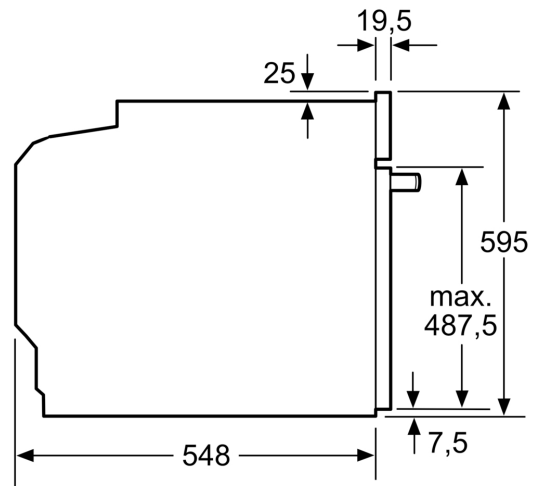

Technische Data

Inbouw/vrijstaand: Inbouw
 Geïntegreerde reiniging: Cleaning assistance (hydrolyse reinigingssysteem)
 Inbouwafmetingen (hxbxd): 585-595 x 560-568 x 550 mm
 Afmetingen apparaat (hxbxd): 595x594x548 mm
 Afmetingen inclusief verpakking (hxbxd): 675x660x690 mm
 Materiaal bedieningspaneel: glas
 Materiaal deur: Glas
 Nettogewicht: 32.9 kg
 Netto inhoud 1e ovenruimte: 71 l
 Verwarmingssystemen: Grootvlakgrill, Milde hetelucht, 3D Hetelucht, Boven- en onderwarmte, Pizzastand, Onderwarmte, Circulatiegrill
 Lengte elektriciteits snoer: 120 cm
 EAN-code: 4242005545995
 Aantal ovenruimtes - (2010/30/EU): 1
 Energieklasse¹: A+
 Energy consumption per cycle conventional (2010/30/EC): 0.94 kWh/cyclus
 Energy consumption per cycle forced air convection (2010/30/EC): 69 kWh/cyclus
 Energie-efficiëntie-index (2010/30/EU): 81.2 %
 Aansluitvermogen: 3400 W
 Minimale smeltveiligheid: 16 A
 Spanning: 220-240 V
 Frequentie: 50; 60 Hz
 Type stekker: . Normale stekker, 2-polig (Schuko-/Gardy. met aarding stekker wordt standaard meegeleverd)
 Meegeleverde toebehoren: 1 x Combi rooster, 1 x Universele braadslede

Technische specificaties:

- Raadpleeg de inbouwmaten in de installatietekening voor precieze instructies.
- Inbouwmaten (hxbxd):
 - 585 - 595 x 560 - 568 x 550 mm
- Afmetingen (hxbxd):
 - 595 x 594 x 548 mm

Technische data:

- Lengte aansluitsnoer: 120 cm
- Aansluitwaarde: 3,4 kW
- Energieklasse volgens EU-norm nr. 65/2014: A+(op een schaal van A+++ t/m D)
 - Energieverbruik bij boven- en onderwarmte: 0,9 kWh
 - Energieverbruik bij hetelucht: 0,69 kWh

Serie 4, Bakoven, 60 x 60 cm, Zwart
HBA3140B4

Afmeting in mm

Afmeting in mm

Afmeting in mm

A: 19,5 mm
B: Ruimte voor apparaataansluiting 320 x 115 mm

Inbouw met een kookzone.

Afmeting in mm