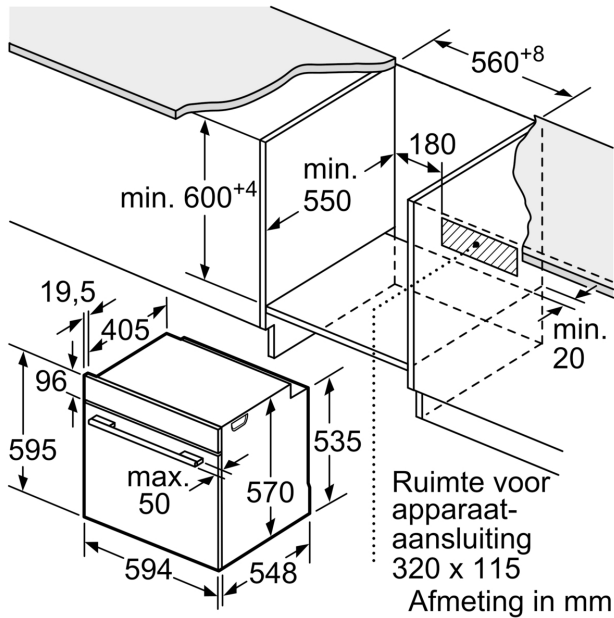

Design:

- Handgreep
- Gladde ovenwanden
- Ovenruimte: geëmailleerd

Inhangroosters / uittreksysteem:

- Aantal inschuifhoogten: 5 ST
- 1-voudige Clip-telescooprails, met stop-functie

Toebehoren:

- Combi rooster
- universele bakplaat

Technische specificaties:

- Raadpleeg de inbouwmaten in de installatietekening voor precieze instructies.
- Inbouwmaten (hxbxd):
 - 585 - 595 x 560 - 568 x 550 mm
- Afmetingen (hxbxd):
 - 595 x 594 x 548 mm

Technische data:

- Lengte aansluitsnoer: 120 cm
- Aansluitwaarde: 3,4 kW
- Energieklasse volgens EU-norm nr. 65/2014: A+(op een schaal van A+++ t/m D)
 - Energieverbruik bij boven- en onderwarmte: 0,9 kWh
 - Energieverbruik bij hetelucht: 0,69 kWh

Serie 4, Bakoven, 60 x 60 cm, Zwart
HBA3140B4

Afmeting in mm

Afmeting in mm

Afmeting in mm

A: 19,5 mm
B: Ruimte voor apparaataansluiting 320 x 115 mm

Inbouw met een kookzone.

Afmeting in mm