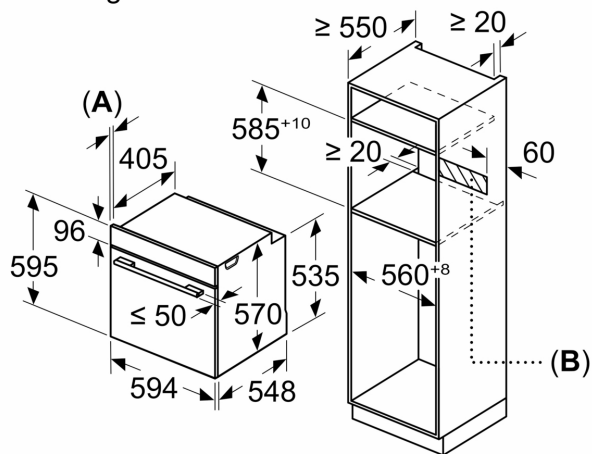

Technische specificaties:

- Raadpleeg de inbouwmaten in de installatietekening voor precieze instructies.
- Inbouwmaten (hxbxd):
 - 585 - 595 x 560 - 568 x 550 mm
- Afmetingen (hxbxd):
 - 595 x 594 x 548 mm

Technische data:

- Lengte aansluitsnoer: 120 cm
- Aansluitwaarde: 3,4 kW
- Energieklasse volgens EU-norm nr. 65/2014: A+(op een schaal van A+++ t/m D)
 - Energieverbruik bij boven- en onderwarmte: 0,9 kWh
 - Energieverbruik bij hetelucht: 0,69 kWh

Serie 4, Bakoven, 60 x 60 cm, Zwart
HBA3140B4

Afmeting in mm

Afmeting in mm

Afmeting in mm

A: 19,5 mm
B: Ruimte voor apparaataansluiting 320 x 115 mm

Inbouw met een kookzone.

Afmeting in mm