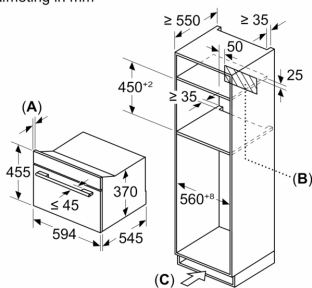

### **Technische specificaties:**

- Lengte aansluitsnoer: 150 cm
- Aansluitwaarde: 3,1 kW
- Nominale spanning: 220 - 240 V
- Voor inbouw in een 60 cm brede hoge kast

### **Technische data:**

- Afmetingen (hxbxd):
- 455 x 594 x 564 mm
- Inbouwmaten (hxbxd):
- 450 - 450 x 560 - 560 x 550 mm

**Serie 8, Inbouwmagetron, 60 x 45 cm, Zwart  
CEG732XB1**

Afmeting in mm

**A: 19,5 mm**  
**B: ≤ 347,5 mm**  
**C: 7,5 mm**

Afmeting in mm

Afmeting in mm

**A: 19,5 mm**  
**B: Plaats voor apparaataansluiting  
300 x 200 mm**  
**C: Ventilatie in de plint ≥ 50 cm²**