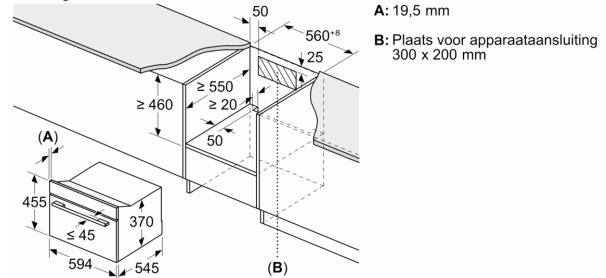

### **Technische specificaties:**

- Lengte aansluitsnoer: 150 cm
- Aansluitwaarde: 3,1 kW
- Nominale spanning: 220 - 240 V
- Voor inbouw in een 60 cm brede hoge kast

### **Technische data:**

- Afmetingen (hxbxd):
- 455 x 594 x 564 mm
- Inbouwmaten (hxbxd):
- 450 - 450 x 560 - 560 x 550 mm

**Serie 8, Inbouwmagetron, 60 x 45 cm, Zwart  
CEG732XB1**

Afmeting in mm

**A: 19,5 mm**  
**B: ≤ 347,5 mm**  
**C: 7,5 mm**

Afmeting in mm

Afmeting in mm

**A: 19,5 mm**  
**B: Plaats voor apparaataansluiting  
300 x 200 mm**  
**C: Ventilatie in de plint ≥ 50 cm²**