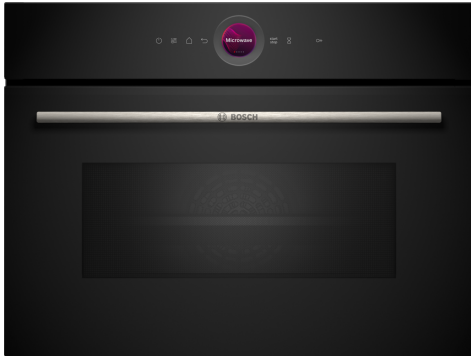

**Serie 8, Inbouw magnetron, 60 x 45 cm, Zwart  
CEG732XB1**

**Toebehoren**

1 x Glasschaal

**Optionele accessoires**

HEZ660060 Decorlijst zwart

**De compacte magnetron 45cm. Inverter Technologie: constant magnetronvermogen voor het geleidelijk opwarmen van voedsel. Magnetron Boost-functie: snel en eenvoudig opwarmen.**

- **Digital Control Ring:** de simpele en innovatieve manier om oveninstellingen te selecteren.
- **TFT-Touchdisplay:** eenvoudige bediening dankzij de innovatieve Digital Control Ring en TFT-touchscreen.
- **Auto Pilot 10:** dankzij 10 voorinstelde automatische programma's is elk gerecht een succes.
- **Magnetron Boost-functie:** snel en makkelijk verwarmen.
- **Roestvrijstalen binnenruimte:** maak de binnenkant makkelijk schoon dankzij het gladde oppervlak zonder scherpe randen.

## **Serie 8, Inbouw magnetron, 60 x 45 cm, Zwart CEG732XB1**

- Voor afmetingen en inbouwmaten van dit apparaat aub de maatschetsen aanhouden

**De compacte magnetron 45cm. Inverter Technologie: constant magnetronvermogen voor het geleidelijk opwarmen van voedsel. Magnetron Boost-functie: snel en eenvoudig opwarmen.**

### **Comfort:**

- Elektronische klok
- TFT-Touchdisplay (45 mm x 45 mm), Elektronische ovenregeling
- Gebruiksvriendelijke elektronica: bijzonder eenvoudig te bedienen
- Auto Pilot, 10
- 3 Ontdooi- en 4 kookprogramma's in de magnetronfunctie
- QuickStart : druk gedurende 30 seconden op maximaal magnetronvermogen
- Led-verlichting
- Inhoud: 36 liter
- Klapdeur