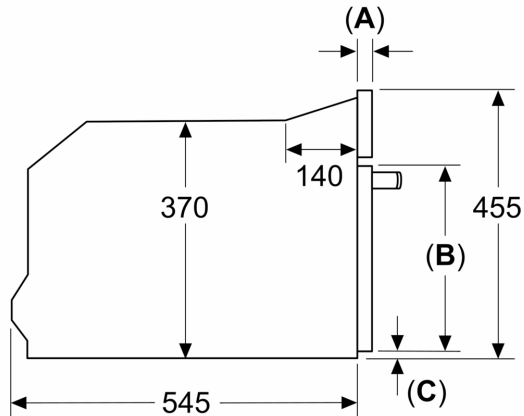

### **Technische specificaties:**

- Lengte aansluitsnoer: 150 cm
- Aansluitwaarde: 3,1 kW
- Nominale spanning: 220 - 240 V
- Voor inbouw in een 60 cm brede hoge kast

### **Technische data:**

- Afmetingen (hxbxd):
- 455 x 594 x 564 mm
- Inbouwmaten (hxbxd):
- 450 - 450 x 560 - 560 x 550 mm

**Serie 8, Inbouwmagetron, 60 x 45 cm, Zwart  
CEG732XB1**

Afmeting in mm

**A: 19,5 mm**  
**B: ≤ 347,5 mm**  
**C: 7,5 mm**

Afmeting in mm

Afmeting in mm

**A: 19,5 mm**  
**B: Plaats voor apparaataansluiting  
300 x 200 mm**  
**C: Ventilatie in de plint ≥ 50 cm²**