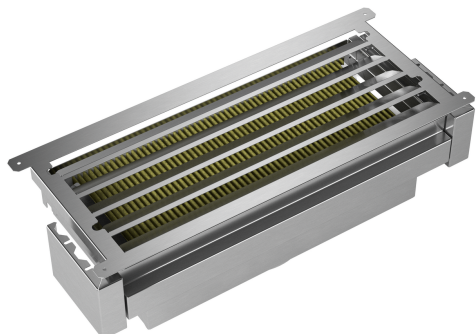

Clean Air Plus recirculation kit DWZ1IX1C6

Technische Data

Afmetingen inclusief verpakking hxbxd: 270 x 295 x 695 mm
Palletafmetingen: 183.0 x 80.0 x 120.0
Standaard aantal units per pallet:24
Nettogewicht:5.1 kg
Brutogewicht:6.1 kg
EAN-code:4242005179879

Clean Air Plus recirculation kit DWZ1IX1C6

Los verkrijgbare accessoires

- Startset voor recirculatie
- Combineerbaar met vlakschermkappen en SlimLine afzuigkappen.
- Bestaande uit een luxe filterbehuizing, CleanAir Plus actief koolstoffilter, flexibele slang, 2 slangklemmen en montage materiaal
- Anti-allergeen functie: het filter houdt 99% van de pollen in de lucht vast en deactiveert allergenen die door het filter worden vastgehouden.
- Anti-vis functie: speciale behandeling tegen visgeur
- Geurreductie > 90%
- Levensduur van CleanAir Plus koolstoffilter: min. 12 maanden
- Voor inbouw in een bovenkast

Clean Air Plus recirculation kit DWZ1IX1C6

Afmeting in mm
Montage geïntegreerde design-afzuigkap met luchtcirculatieset en schoorsteenverlenging

Voor de combinatie met schoorsteenverlenging is een tussenschot nodig voor het bevestigen van het bovenste kanaal

A: Schoorsteenverlenging 187 - 360 mm

B: Schoorsteenverlenging 450 - 854 mm

Afmeting in mm
Montage geïntegreerde design-afzuigkap met luchtcirculatieset en schoorsteenverlenging 187 - 360 mm

Voor de combinatie met schoorsteenverlenging is een tussenschot nodig voor het bevestigen van het bovenste kanaal