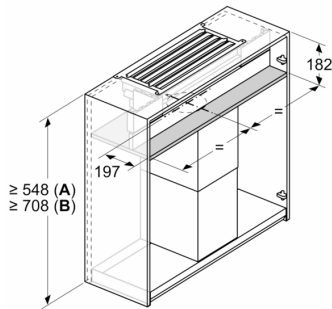

Clean Air Plus recirculation kit DWZ1IX1C6

Afmeting in mm
Montage geïntegreerde design-afzuigkap met luchtcirculatieset en schoorsteenverlenging