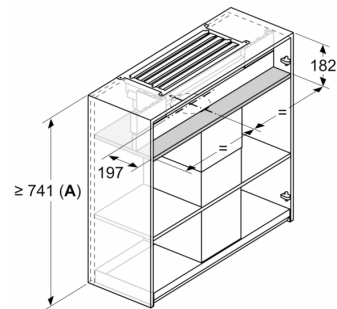

A: Schoorsteenverlenging 187 - 360 mm

B: Schoorsteenverlenging 450 - 854 mm

Afmeting in mm
Montage geïntegreerde design-afzuigkap met luchtcirculatieset en schoorsteenverlenging 187 - 360 mm

Voor de combinatie met schoorsteenverlenging is een tussenschot nodig voor het bevestigen van het bovenste kanaal