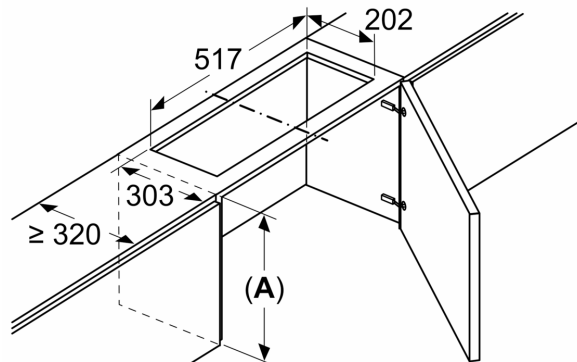

Afmeting in mm
**Montage geïntegreerde designkap met
luchtcirculatieset**

Gebruik van een luchtcirculatiemodule bij
kasten met dwarstraverse (liftdeur) niet
mogelijk
A: $\geq$ Apparaathoogte: + 230 mm