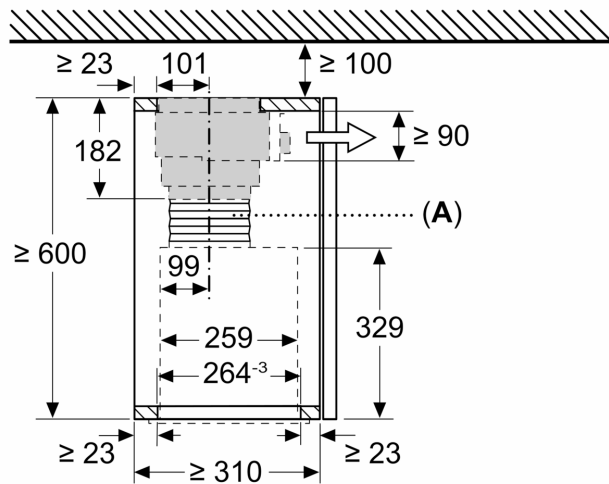

Afmeting in mm
Montage motor-unit met luchtcirculatieset