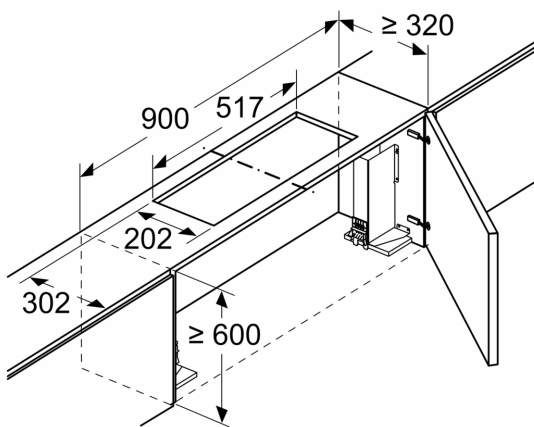

A: Filter vervangen

Afmeting in mm

Afmeting in mm
Montage telescopische dampkap met luchtcirculatieset

Gebruik van een luchtcirculatiemodule bij kasten met dwarstraverse (liftdeur) niet mogelijk

Afmeting in mm
Montage telescopische dampkap met luchtcirculatieset