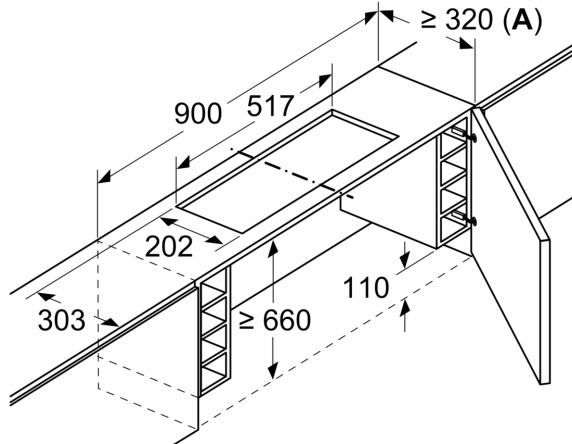

A: Schoorsteenverlenging 187 - 360 mm

B: Schoorsteenverlenging 450 - 854 mm

Afmeting in mm
Montage geïntegreerde design-afzuigkap met luchtcirculatieset en schoorsteenverlenging 187 - 360 mm

Voor de combinatie met schoorsteenverlenging is een tussenschot nodig voor het bevestigen van het bovenste kanaal

A: Korte schoorsteenverlenging

Afmeting in mm
Montage motor-unit met luchtcirculatieset

A: Flexibele slang

Afmeting in mm
Montage motor-unit met luchtcirculatieset

Afmeting in mm
**Montage telescopische dampkap met
 luchtcirculatieset en verlagingsframe**

A: Zie combinatietabel

Afmeting in mm
**Montage telescopische dampkap met
 luchtcirculatieset en verlagingsframe**

A: Zie combinatietabel

Afmeting in mm
**Montage telescopische dampkap met
 luchtcirculatieset**