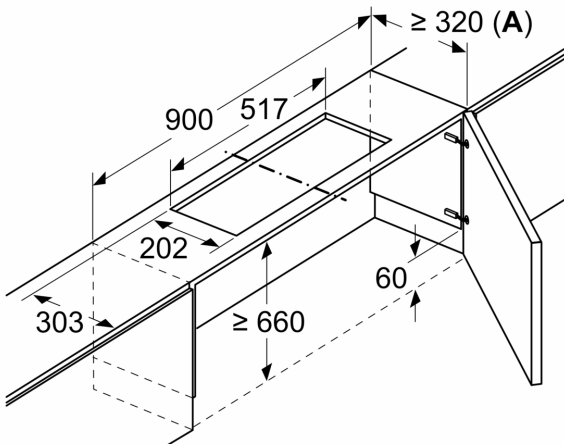

A: Schoorsteenverlenging 187 - 360 mm

B: Schoorsteenverlenging 450 - 854 mm

Afmeting in mm
Montage geïntegreerde design-afzuigkap met luchtcirculatieset en schoorsteenverlenging 187 - 360 mm

Voor de combinatie met schoorsteenverlenging is een tussenschot nodig voor het bevestigen van het bovenste kanaal

A: Korte schoorsteenverlenging

Afmeting in mm
Montage motor-unit met luchtcirculatieset

A: Flexibele slang

Afmeting in mm
Montage motor-unit met luchtcirculatieset

Afmeting in mm
**Montage telescopische dampkap met
 luchtcirculatieset en verlagingsframe**