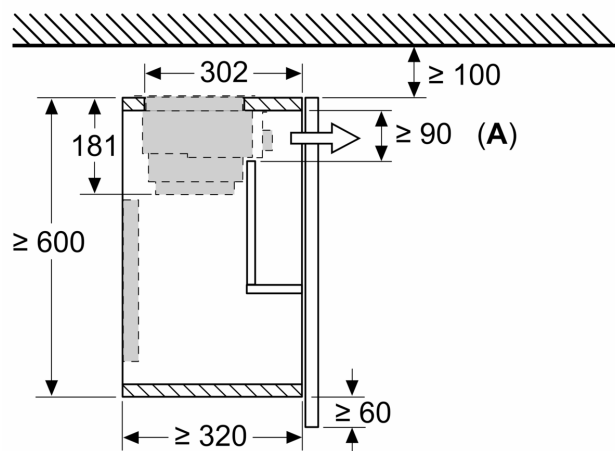

Afmeting in mm
Montage telescopische dampkap met luchtcirculatieset en verlagingsframe