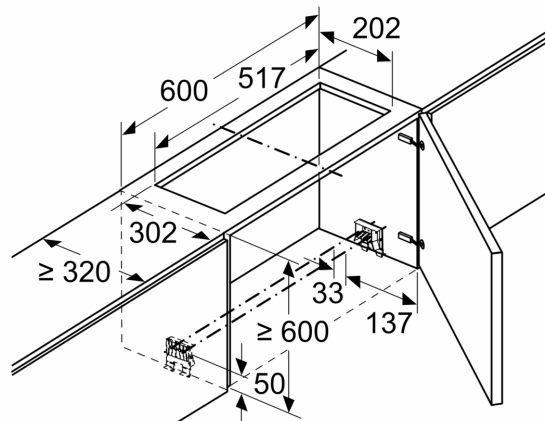

A: Zie combinatietabel

Afmeting in mm
**Montage telescopische dampkap met
 luchtcirculatieset en verlagingsframe**

A: Zie combinatietabel

Afmeting in mm
**Montage telescopische dampkap met
 luchtcirculatieset**

A: Filter vervangen

Afmeting in mm

Afmeting in mm
Montage telescopische dampkap met luchtcirculatieset

Gebruik van een luchtcirculatiemodule bij kasten met dwarstraverse (liftdeur) niet mogelijk

Afmeting in mm
Montage telescopische dampkap met luchtcirculatieset