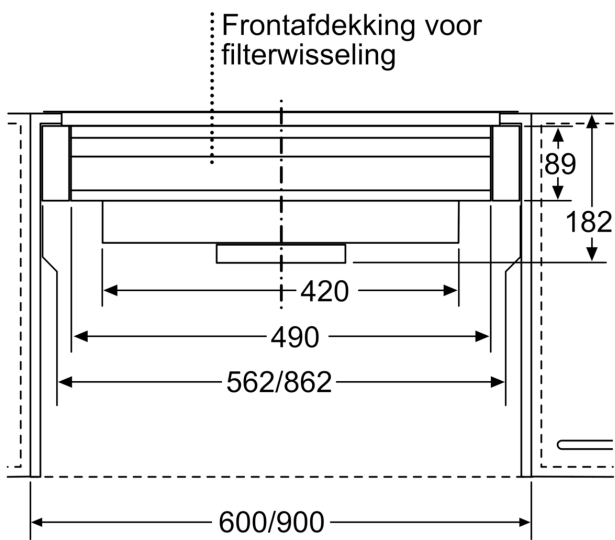

Afmeting in mm