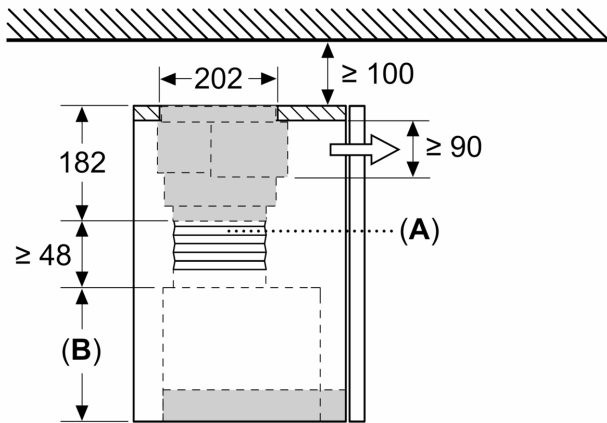

Afmeting in mm
**Montage geïntegreerde designkap met
luchtcirculatieset**

A: Flexibele slang
B: Apparaathoogte