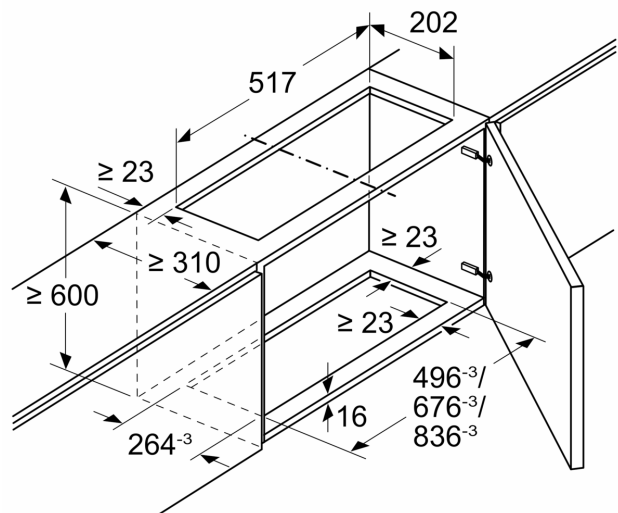

Afmeting in mm
Montage motor-unit met luchtcirculatieset