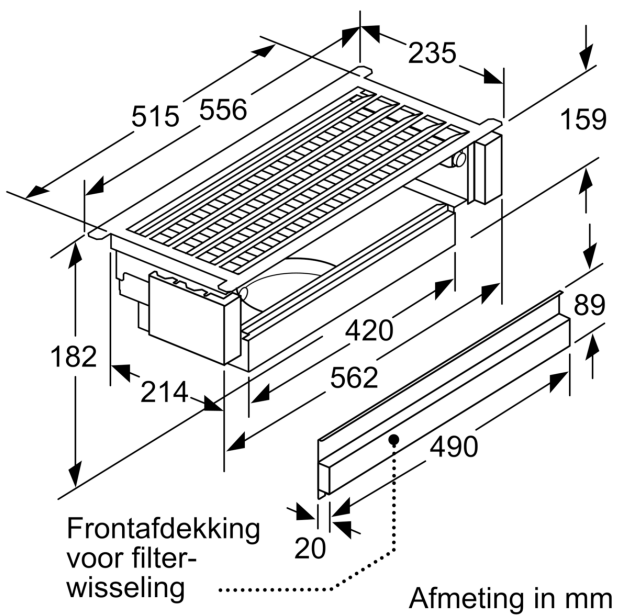

Afmeting in mm
**Montage telescopische dampkap met
luchtcirculatieset en verlagingsframe**

A: Zie combinatietabel

Afmeting in mm
**Montage telescopische dampkap met
luchtcirculatieset en verlagingsframe**

A: Zie combinatietabel

Afmeting in mm
**Montage telescopische dampkap met
luchtcirculatieset**

A: Filter vervangen