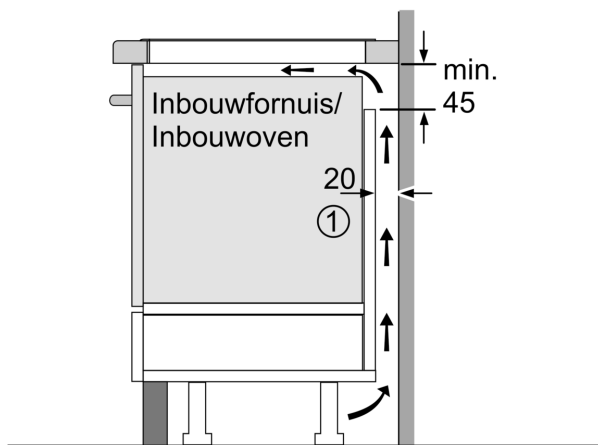

Installatie

- Afmetingen (bxdxh mm): 802 x 522 x 51
- Inbouwmaten (hxbxd mm) : 51 x 750 x (490 - 500)
- Minimale werkbladdikte: 16 mm
- Aansluitwaarde: 7.4 kW
- Power Management-functie: beperk het maximale vermogen indien nodig (afhankelijk van de zekering van de elektrische installatie).

**Serie 6, Inductiekookplaat, 80 cm,
Zwart, opbouwmontage zonder rand
PVW831HC1E**

Afmeting in mm

Afmeting in mm

A: Min. afstand van de kookplaatuitsparing tot de wand

B: De ruimte tussen het oppervlak van het werkblad en de bovenkant van het front van de oven moet 30 mm zijn

Zie ruimtevereisten voor de oven

Het werkblad waarin de kookplaat wordt geïnstalleerd moet bestand zijn tegen belastingen van ca. 60 kg; gebruik indien nodig geschikte steunconstructies

C	D	E
585-600	50	≥ 35
> 600	≥ 50	≥ 50

A: Inbouwdiepte

① Er moet voor een ventilatiespleet worden gezorgd.

Afmetingen in mm

Afmetingen in mm

①
Er moet voor een ventilatiespleet
worden gezorgd.

Afmetingen in mm