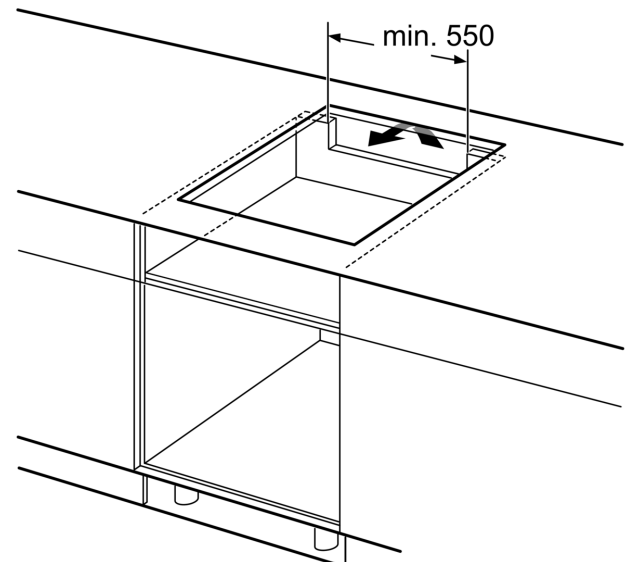

Installatie

- Afmetingen (bxdxh mm): 802 x 522 x 51
- Inbouwmaten (hxbxd mm) : 51 x 750 x (490 - 500)
- Minimale werkbladdikte: 16 mm
- Aansluitwaarde: 7.4 kW
- Power Management-functie: beperk het maximale vermogen indien nodig (afhankelijk van de zekering van de elektrische installatie).

**Serie 6, Inductiekookplaat, 80 cm,
Zwart, opbouwmontage zonder rand
PVW831HC1E**

Afmeting in mm

Afmeting in mm

A: Min. afstand van de kookplaatuitsparing tot de wand

B: De ruimte tussen het oppervlak van het werkblad en de bovenkant van het front van de oven moet 30 mm zijn

Zie ruimtevereisten voor de oven

Het werkblad waarin de kookplaat wordt geïnstalleerd moet bestand zijn tegen belastingen van ca. 60 kg; gebruik indien nodig geschikte steunconstructies

C	D	E
585-600	50	≥ 35
> 600	≥ 50	≥ 50

A: Inbouwdiepte

① Er moet voor een ventilatiespleet worden gezorgd.

Afmetingen in mm

Afmetingen in mm

①
Er moet voor een ventilatiespleet
worden gezorgd.

Afmetingen in mm