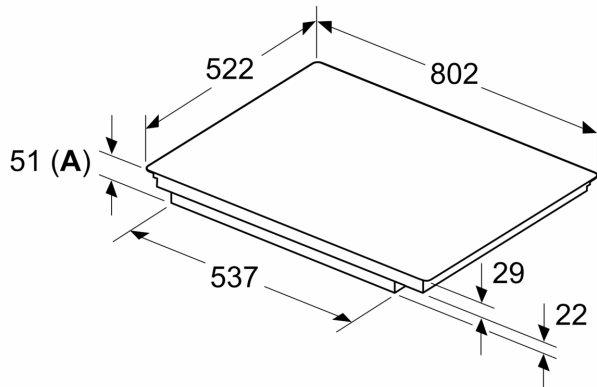

Installatie

- Afmetingen (bxdxh mm): 802 x 522 x 51
- Inbouwmaten (hxbxd mm) : 51 x 750 x (490 - 500)
- Minimale werkbladdikte: 16 mm
- Aansluitwaarde: 7.4 kW
- Power Management-functie: beperk het maximale vermogen indien nodig (afhankelijk van de zekering van de elektrische installatie).

**Serie 6, Inductiekookplaat, 80 cm,
Zwart, opbouwmontage zonder rand
PVW831HC1E**

Afmeting in mm

Afmeting in mm

A: Min. afstand van de kookplaatuitsparing tot de wand

B: De ruimte tussen het oppervlak van het werkblad en de bovenkant van het front van de oven moet 30 mm zijn