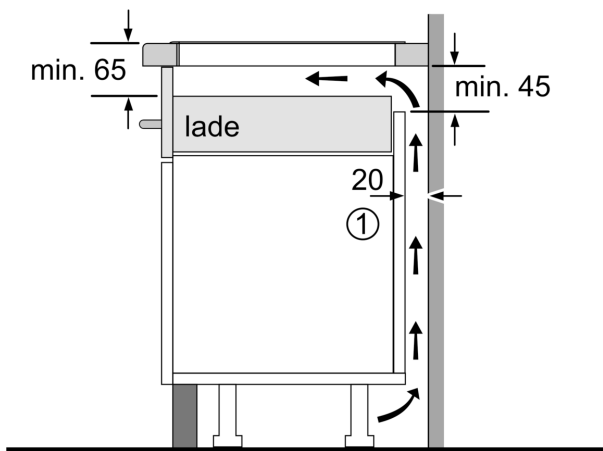

Installatie

- Afmetingen (bxdxh mm): 802 x 522 x 51
- Inbouwmaten (hxbxd mm) : 51 x 750 x (490 - 500)
- Minimale werkbladdikte: 16 mm
- Aansluitwaarde: 7.4 kW
- Power Management-functie: beperk het maximale vermogen indien nodig (afhankelijk van de zekering van de elektrische installatie).

**Serie 6, Inductiekookplaat, 80 cm,
Zwart, opbouwmontage zonder rand
PVW831HC1E**

Afmeting in mm

Afmeting in mm

A: Min. afstand van de kookplaatuitsparing tot de wand

B: De ruimte tussen het oppervlak van het werkblad en de bovenkant van het front van de oven moet 30 mm zijn

Zie ruimtevereisten voor de oven

Het werkblad waarin de kookplaat wordt geïnstalleerd moet bestand zijn tegen belastingen van ca. 60 kg; gebruik indien nodig geschikte steunconstructies

C	D	E
585-600	50	≥ 35
> 600	≥ 50	≥ 50

A: Inbouwdiepte

① Er moet voor een ventilatiespleet worden gezorgd.

Afmetingen in mm

Afmetingen in mm

①
Er moet voor een ventilatiespleet
worden gezorgd.

Afmetingen in mm