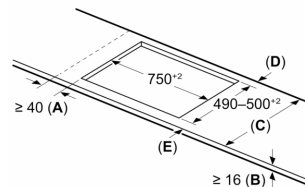

Installatie

- Afmetingen (bxdxh mm): 802 x 522 x 51
- Inbouwmaten (hxbxd mm) : 51 x 750 x (490 - 500)
- Minimale werkbladdikte: 16 mm
- Aansluitwaarde: 7.4 kW
- Power Management-functie: beperk het maximale vermogen indien nodig (afhankelijk van de zekering van de elektrische installatie).

**Serie 6, Inductiekookplaat, 80 cm,
Zwart, opbouwmontage zonder rand
PVW831HC1E**

Afmeting in mm

Afmeting in mm

A: Min. afstand van de kookplaatuitsparing tot de wand

B: De ruimte tussen het oppervlak van het werkblad en de bovenkant van het front van de oven moet 30 mm zijn