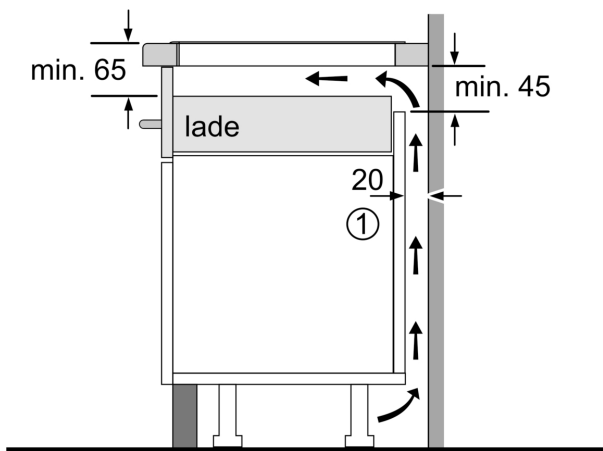

Installatie

- Afmetingen (bxdxh mm): 802 x 522 x 51
- Inbouwmaten (hxbxd mm) : 51 x 750 x (490 - 500)
- Minimale werkbladdikte: 16 mm
- Aansluitsnoer: 1.1 m, Inclusief aansluitsnoer
- Aansluitwaarde: 7.4 kW
- Power Management-functie: beperk het maximale vermogen indien nodig (afhankelijk van de zekering van de elektrische installatie).

**Serie 6, Inductiekookplaat, 80 cm,
Matzwart, opbouwmontage zonder
rand
PVW81CHB1E**

Afmeting in mm

Afmeting in mm

A: Min. afstand van de kookplaatuitsparing tot de wand

B: De ruimte tussen het oppervlak van het werkblad en de bovenkant van het front van de oven moet 30 mm zijn

Zie ruimtevereisten voor de oven

Het werkblad waarin de kookplaat wordt geïnstalleerd moet bestand zijn tegen belastingen van ca. 60 kg; gebruik indien nodig geschikte steunconstructies

C	D	E
585-600	50	≥ 35
> 600	≥ 50	≥ 50

A: Inbouwdiepte

①

Er moet voor een ventilatiespleet worden gezorgd.

Afmetingen in mm

Afmetingen in mm

①
Er moet voor een ventilatiespleet
worden gezorgd.

Afmetingen in mm