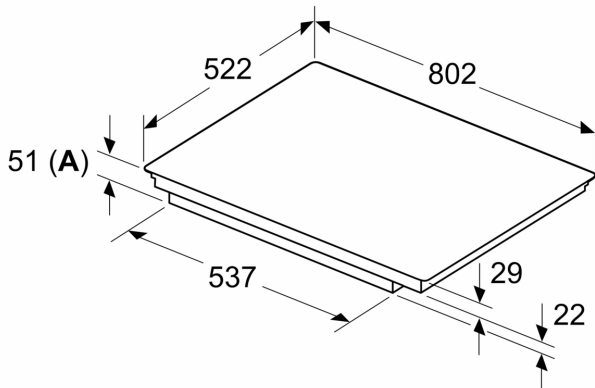

Installatie

- Afmetingen (bxdxh mm): 802 x 522 x 51
- Inbouwmaten (hxbxd mm) : 51 x 750 x (490 - 500)
- Minimale werkbladdikte: 16 mm
- Aansluitsnoer: 1.1 m, Inclusief aansluitsnoer
- Aansluitwaarde: 7.4 kW
- Power Management-functie: beperk het maximale vermogen indien nodig (afhankelijk van de zekering van de elektrische installatie).

**Serie 6, Inductiekookplaat, 80 cm,
Matzwart, opbouwmontage zonder
rand
PVW81CHB1E**

Afmeting in mm

Afmeting in mm

A: Min. afstand van de kookplaatuitsparing tot de wand

B: De ruimte tussen het oppervlak van het werkblad en de bovenkant van het front van de oven moet 30 mm zijn