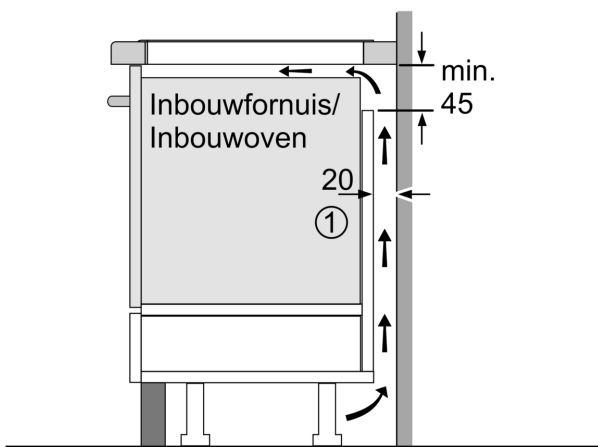

Installatie

- Afmetingen (bxdxh mm): 802 x 522 x 51
- Inbouwmaten (hxbxd mm) : 51 x 750 x (490 - 500)
- Minimale werkbladdikte: 16 mm
- Aansluitsnoer: 1.1 m, Inclusief aansluitsnoer
- Aansluitwaarde: 7.4 kW
- Power Management-functie: beperk het maximale vermogen indien nodig (afhankelijk van de zekering van de elektrische installatie).

**Serie 6, Inductiekookplaat, 80 cm,
Matzwart, opbouwmontage zonder
rand
PVW81CHB1E**

Afmeting in mm

Afmeting in mm

A: Min. afstand van de kookplaatuitsparing tot de wand

B: De ruimte tussen het oppervlak van het werkblad en de bovenkant van het front van de oven moet 30 mm zijn

Zie ruimtevereisten voor de oven

Het werkblad waarin de kookplaat wordt geïnstalleerd moet bestand zijn tegen belastingen van ca. 60 kg; gebruik indien nodig geschikte steunconstructies

C	D	E
585-600	50	≥ 35
> 600	≥ 50	≥ 50

A: Inbouwdiepte

①

Er moet voor een ventilatiespleet worden gezorgd.

Afmetingen in mm

Afmetingen in mm

①
Er moet voor een ventilatiespleet
worden gezorgd.

Afmetingen in mm