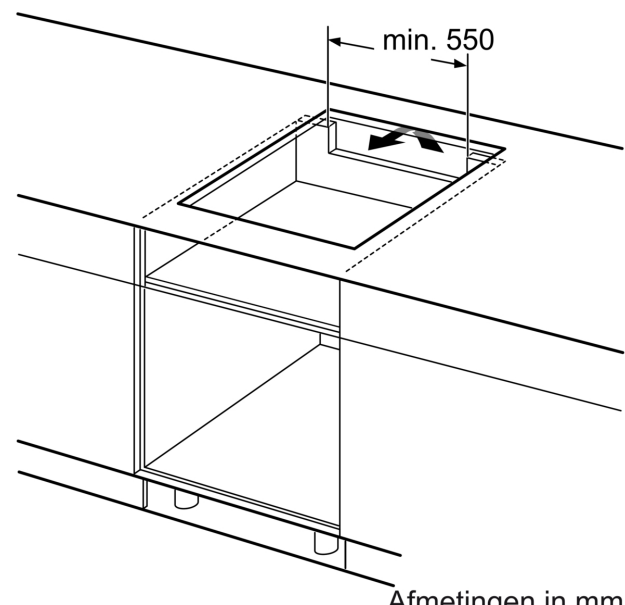

Installatie

- Afmetingen (bxdxh mm): 802 x 522 x 51
- Inbouwmaten (hxbxd mm) : 51 x 750 x (490 - 500)
- Minimale werkbladdikte: 16 mm
- Aansluitsnoer: 1.1 m, Inclusief aansluitsnoer
- Aansluitwaarde: 7.4 kW
- Power Management-functie: beperk het maximale vermogen indien nodig (afhankelijk van de zekering van de elektrische installatie).

**Serie 6, Inductiekookplaat, 80 cm,
Matzwart, opbouwmontage zonder
rand
PVW81CHB1E**

Afmeting in mm

Afmeting in mm

A: Min. afstand van de kookplaatuitsparing tot de wand

B: De ruimte tussen het oppervlak van het werkblad en de bovenkant van het front van de oven moet 30 mm zijn

Zie ruimtevereisten voor de oven

Het werkblad waarin de kookplaat wordt geïnstalleerd moet bestand zijn tegen belastingen van ca. 60 kg; gebruik indien nodig geschikte steunconstructies

C	D	E
585-600	50	≥ 35
> 600	≥ 50	≥ 50

A: Inbouwdiepte

①

Er moet voor een ventilatiespleet worden gezorgd.

Afmetingen in mm

Afmetingen in mm

①
Er moet voor een ventilatiespleet
worden gezorgd.

Afmetingen in mm