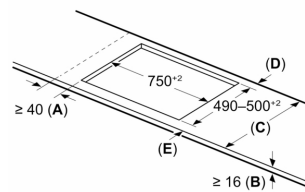

Installatie

- Afmetingen (bxdxh mm): 802 x 522 x 51
- Inbouwmaten (hxbxd mm) : 51 x 750 x (490 - 500)
- Minimale werkbladdikte: 16 mm
- Aansluitsnoer: 1.1 m, Inclusief aansluitsnoer
- Aansluitwaarde: 7.4 kW
- Power Management-functie: beperk het maximale vermogen indien nodig (afhankelijk van de zekering van de elektrische installatie).

**Serie 6, Inductiekookplaat, 80 cm,
Matzwart, opbouwmontage zonder
rand
PVW81CHB1E**

Afmeting in mm

Afmeting in mm

A: Min. afstand van de kookplaatuitsparing tot de wand

B: De ruimte tussen het oppervlak van het werkblad en de bovenkant van het front van de oven moet 30 mm zijn