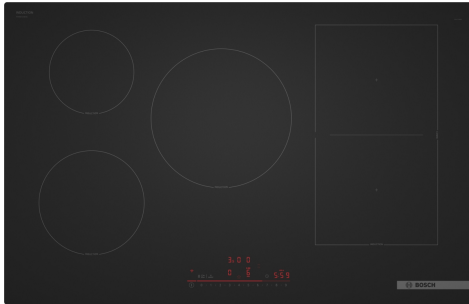

Serie 6, Inductiekookplaat, 80 cm, Matzwart, opbouwmontage zonder rand PVW81CHB1E

- **Mat Design:** 5x minder zichtbare krassen dankzij de matzwarte carbonafwerking.
- **DirectSelect:** directe, eenvoudige selectie van de gewenste kookzone, vermogen en extra functies.
- **CombiZone:** combineer twee inductiezones om groot kookgerei effectief te verwarmen.
- **Smart Hood Automatic:** een bijpassende afzuigkap die zich tijdens het koken automatisch aanpast aan de instellingen van je kookplaat.
- **Favorieten knop:** personaliseer je kookplaat met Home Connect.

Technische Data

Productnaam/ Productfamilie: kookplaat glaskeramiek
 Inbouw/vrijstaand: Inbouw
 Energiebron:Electrisch
 Aantal kookzones: 5
 Inbouwafmetingen (hxbxd): 51 x 750-750 x 490-500 mm
 Breedte: 802 mm
 Afmetingen (hxbxd): 51x802x522 mm
 Afmetingen inclusief verpakking (hxbxd): 125x950x600 mm
 Nettogewicht: 14.8 kg
 Brutoweight: 16.2 kg
 Restwarmte indicator: Apart
 Positie bedieningspaneel:Front
 Oppervlakmateriaal: Keramisch glas
 Kleur oppervlak: Matzwart
 Lengte elektriciteitssnoer:110 cm
 EAN-code: 4242005541553
 Spanning: 220-240 V
 Frequentie:50-60 Hz

Optionele accessoires

HEZ9SE040	4-delige pannenset
HEZ9SE060	6-delige pannenset
HEZ32WA00	Draadloze bluetooth kernthermometer
HEZ9FE280	Gietijzeren braadpan Ø 18 / 28 cm
HEZ9SE030	3-delige pannenset

Serie 6, Inductiekookplaat, 80 cm, Matzwart, opbouwmontage zonder rand PVW81CHB1E

Flexibiliteit kookzones

- 1 CombiZone
- : gebruik groter kookgerei door twee kookzones te verbinden tot één grote zone
- Kookzone linksvoor: 180 mm, 2 kW (max. vermogen 3.1 kW)
- Kookzone linksachter: 145 mm, 1.6 kW (max. vermogen 2.2 kW)
- Kookzone midden: 240 mm, 2.5 kW (max. vermogen 3.7 kW)
- Kookzone rechtsachter: 190 mm, 210 mm, 2.5 kW (max. vermogen 3.7 kW)
- Kookzone rechtsvoor: 190 mm, 210 mm, 2.5 kW (max. vermogen 3.7 kW)