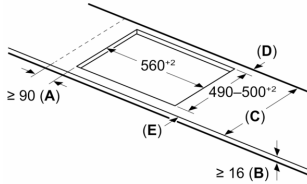

Serie 6, Inductiekookplaat, 70 cm, Zwart, opbouwmontage zonder rand PVS731HC1M

Afmeting in mm