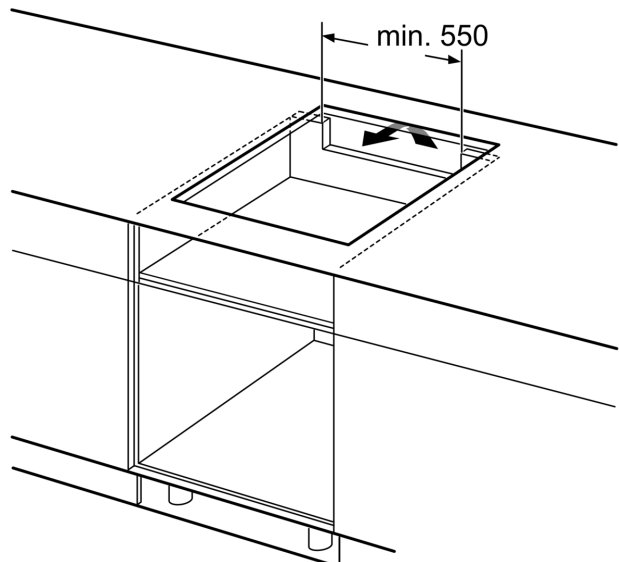

Installatie

- Afmetingen (bx dxh mm): 710 x 522 x 51
- Inbouwmaten (hxbxd mm) : 51 x 560 x (490 - 500)
- Minimale werkbladdikte: 16 mm
- Aansluitwaarde: 6.9 kW
- Power Management-functie: beperk het maximale vermogen indien nodig (afhankelijk van de zekering van de elektrische installatie).

Afmeting in mm

A: Inbouwdiepte

① Er moet voor een ventilatiespleet worden gezorgd.

Afmetingen in mm

Afmetingen in mm

①
Er moet voor een ventilatiespleet
worden gezorgd.

Afmetingen in mm