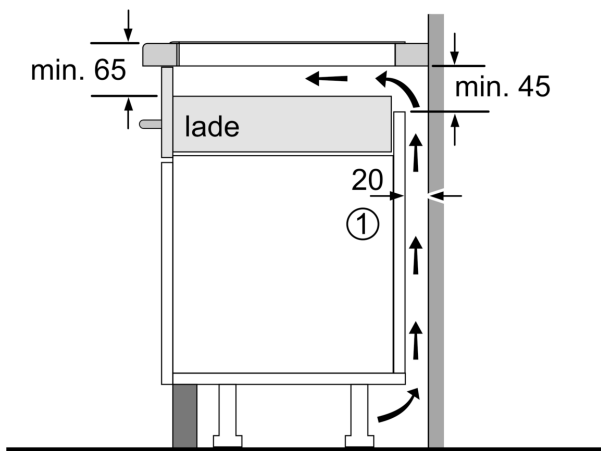

Installatie

- Afmetingen (bx dxh mm): 710 x 522 x 51
- Inbouwmaten (hxbxd mm) : 51 x 560 x (490 - 500)
- Minimale werkbladdikte: 16 mm
- Aansluitwaarde: 6.9 kW
- Power Management-functie: beperk het maximale vermogen indien nodig (afhankelijk van de zekering van de elektrische installatie).

Serie 6, Inductiekookplaat, 70 cm, Zwart, opbouwmontage zonder rand PVS731HC1M

Afmeting in mm

A: Min. afstand van de kookplaatuitsparing tot de wand

B: De ruimte tussen het oppervlak van het werkblad en de bovenkant van het front van de oven moet 30 mm zijn

Zie ruimtevereisten voor de oven

Het werkblad waarin de kookplaat wordt geïnstalleerd moet bestand zijn tegen belastingen van ca. 60 kg; gebruik indien nodig geschikte steunconstructies

C	D	E
585-600	50	≥ 35
> 600	≥ 50	≥ 50

Afmeting in mm

A: Inbouwdiepte

① Er moet voor een ventilatiespleet worden gezorgd.

Afmetingen in mm

Afmetingen in mm

①
Er moet voor een ventilatiespleet
worden gezorgd.

Afmetingen in mm