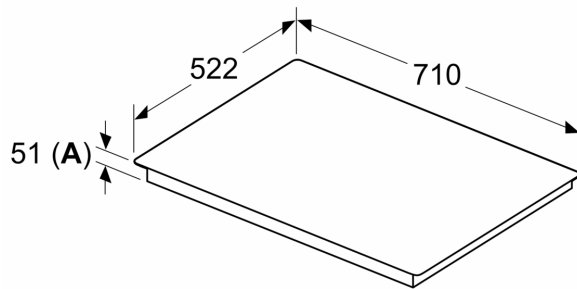

Installatie

- Afmetingen (bx dxh mm): 710 x 522 x 51
- Inbouwmaten (hxbxd mm) : 51 x 560 x (490 - 500)
- Minimale werkbladdikte: 16 mm
- Aansluitwaarde: 6.9 kW
- Power Management-functie: beperk het maximale vermogen indien nodig (afhankelijk van de zekering van de elektrische installatie).

Serie 6, Inductiekookplaat, 70 cm, Zwart, opbouwmontage zonder rand PVS731HC1M

Afmeting in mm

A: Min. afstand van de kookplaatuitsparing tot de wand

B: De ruimte tussen het oppervlak van het werkblad en de bovenkant van het front van de oven moet 30 mm zijn

Afmeting in mm

A: Inbouwdiepte

① Er moet voor een ventilatiespleet worden gezorgd.

Afmetingen in mm

Afmetingen in mm

①
Er moet voor een ventilatiespleet
worden gezorgd.

Afmetingen in mm