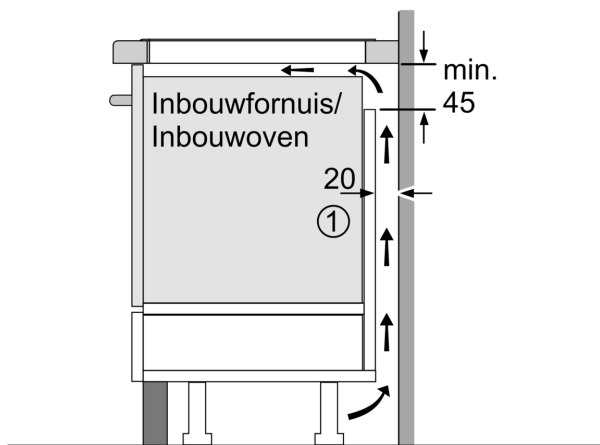

Installatie

- Afmetingen (bx dxh mm): 710 x 522 x 51
- Inbouwmaten (hxbxd mm) : 51 x 560 x (490 - 500)
- Minimale werkbladdikte: 16 mm
- Aansluitwaarde: 6.9 kW
- Power Management-functie: beperk het maximale vermogen indien nodig (afhankelijk van de zekering van de elektrische installatie).

Serie 6, Inductiekookplaat, 70 cm, Zwart, opbouwmontage zonder rand PVS731HC1M

Afmeting in mm

A: Min. afstand van de kookplaatuitsparing tot de wand

B: De ruimte tussen het oppervlak van het werkblad en de bovenkant van het front van de oven moet 30 mm zijn

Zie ruimtevereisten voor de oven

Het werkblad waarin de kookplaat wordt geïnstalleerd moet bestand zijn tegen belastingen van ca. 60 kg; gebruik indien nodig geschikte steunconstructies

C	D	E
585-600	50	≥ 35
> 600	≥ 50	≥ 50

Afmeting in mm

A: Inbouwdiepte

① Er moet voor een ventilatiespleet worden gezorgd.

Afmetingen in mm

Afmetingen in mm

①
Er moet voor een ventilatiespleet
worden gezorgd.

Afmetingen in mm