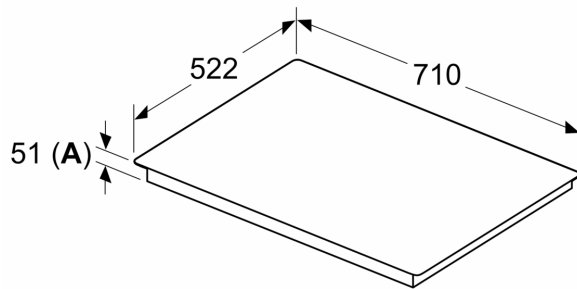

Installatie

- Afmetingen (bxdxh mm): 710 x 522 x 51
- Inbouwmaten (hxbxd mm) : 51 x 560 x (490 - 500)
- Minimale werkbladdikte: 16 mm
- Aansluitwaarde: 6.9 kW
- Power Management-functie: beperk het maximale vermogen indien nodig (afhankelijk van de zekering van de elektrische installatie).

**Serie 6, Inductiekookplaat, 70 cm,
Zwart, opbouwmontage zonder rand
PVS731HC1E**

Afmeting in mm

A: Min. afstand van de kookplatuitsparing tot de wand

B: De ruimte tussen het oppervlak van het werkblad en de bovenkant van het front van de oven moet 30 mm zijn

Afmeting in mm

A: Inbouwdiepte

① Er moet voor een ventilatiespleet worden gezorgd.

Afmetingen in mm

Afmetingen in mm

①
Er moet voor een ventilatiespleet
worden gezorgd.

Afmetingen in mm