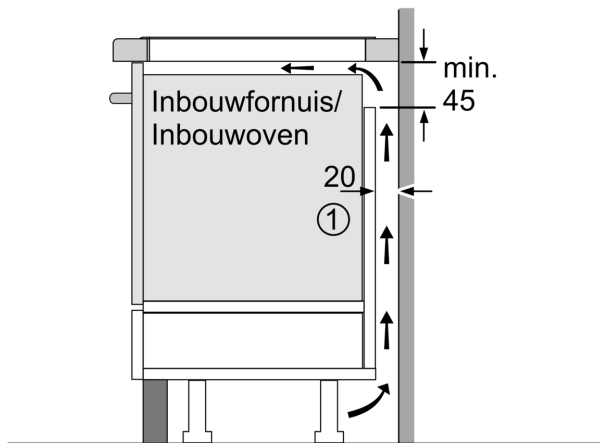

Installatie

- Afmetingen (bxdxh mm): 710 x 522 x 51
- Inbouwmaten (hxbxd mm) : 51 x 560 x (490 - 500)
- Minimale werkbladdikte: 16 mm
- Aansluitwaarde: 6.9 kW
- Power Management-functie: beperk het maximale vermogen indien nodig (afhankelijk van de zekering van de elektrische installatie).

**Serie 6, Inductiekookplaat, 70 cm,
Zwart, opbouwmontage zonder rand
PVS731HC1E**

Afmeting in mm

A: Min. afstand van de kookplatuitsparing tot de wand

B: De ruimte tussen het oppervlak van het werkblad en de bovenkant van het front van de oven moet 30 mm zijn

Zie ruimtevereisten voor de oven

Het werkblad waarin de kookplaat wordt geïnstalleerd moet bestand zijn tegen belastingen van ca. 60 kg; gebruik indien nodig geschikte steunconstructies

C	D	E
585-600	50	≥ 35
> 600	≥ 50	≥ 50

Afmeting in mm

A: Inbouwdiepte

① Er moet voor een ventilatiespleet worden gezorgd.

Afmetingen in mm

Afmetingen in mm

①
Er moet voor een ventilatiespleet
worden gezorgd.

Afmetingen in mm