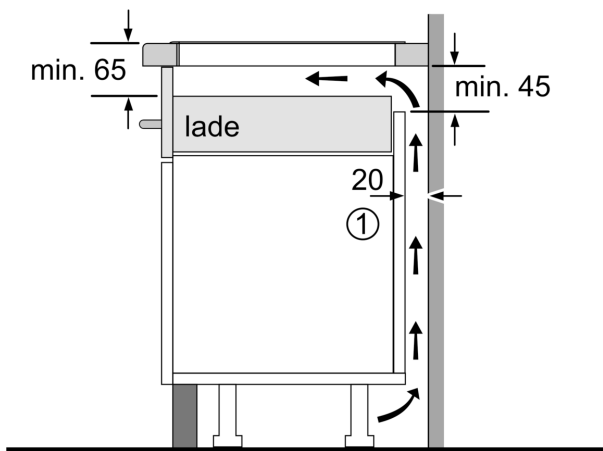

Installatie

- Afmetingen (bxdxh mm): 710 x 522 x 51
- Inbouwmaten (hxbxd mm) : 51 x 560 x (490 - 500)
- Minimale werkbladdikte: 16 mm
- Aansluitwaarde: 6.9 kW
- Power Management-functie: beperk het maximale vermogen indien nodig (afhankelijk van de zekering van de elektrische installatie).

**Serie 6, Inductiekookplaat, 70 cm,
Zwart, opbouwmontage zonder rand
PVS731HC1E**

Afmeting in mm

A: Min. afstand van de kookplatuitsparing tot de wand

B: De ruimte tussen het oppervlak van het werkblad en de bovenkant van het front van de oven moet 30 mm zijn

Zie ruimtevereisten voor de oven

Het werkblad waarin de kookplaat wordt geïnstalleerd moet bestand zijn tegen belastingen van ca. 60 kg; gebruik indien nodig geschikte steunconstructies

C	D	E
585-600	50	≥ 35
> 600	≥ 50	≥ 50

Afmeting in mm

A: Inbouwdiepte

① Er moet voor een ventilatiespleet worden gezorgd.

Afmetingen in mm

Afmetingen in mm

①
Er moet voor een ventilatiespleet
worden gezorgd.

Afmetingen in mm