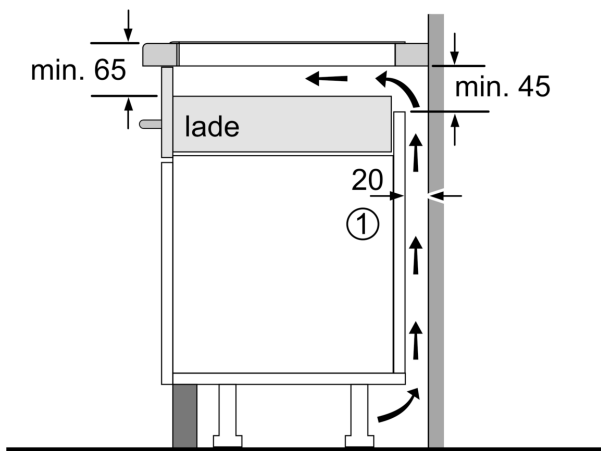

#### Installatie

- Afmetingen (bx dxh mm): 710 x 522 x 51
- Inbouwmaten (hxbxd mm) : 51 x 560 x (490 - 500)
- Minimale werkbladdikte: 16 mm
- Aansluitwaarde: 6.9 kW
- Power Management-functie: beperk het maximale vermogen indien nodig (afhankelijk van de zekering van de elektrische installatie).

**Serie 6, Inductiekookplaat, 70 cm,  
Zwart, opbouwmontage zonder rand  
PVS731HB1E**

Afmeting in mm

A: Min. afstand van de kookplatuitsparing tot de wand

B: De ruimte tussen het oppervlak van het werkblad en de bovenkant van het front van de oven moet 30 mm zijn

Zie ruimtevereisten voor de oven

Het werkblad waarin de kookplaat wordt geïnstalleerd moet bestand zijn tegen belastingen van ca. 60 kg; gebruik indien nodig geschikte steunconstructies

C	D	E
585-600	50	≥ 35
> 600	≥ 50	≥ 50

Afmeting in mm

A: Inbouwdiepte

① Er moet voor een ventilatiespleet worden gezorgd.

Afmetingen in mm

Afmetingen in mm

①  
Er moet voor een ventilatiespleet  
worden gezorgd.

Afmetingen in mm