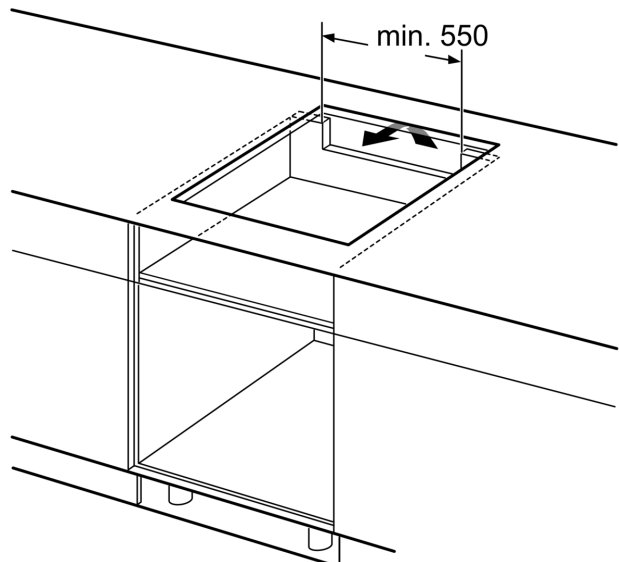

#### Installatie

- Afmetingen (bx dxh mm): 710 x 522 x 51
- Inbouwmaten (hxbxd mm) : 51 x 560 x (490 - 500)
- Minimale werkbladdikte: 16 mm
- Aansluitwaarde: 6.9 kW
- Power Management-functie: beperk het maximale vermogen indien nodig (afhankelijk van de zekering van de elektrische installatie).

Afmeting in mm

A: Inbouwdiepte

① Er moet voor een ventilatiespleet worden gezorgd.

Afmetingen in mm

Afmetingen in mm

①  
Er moet voor een ventilatiespleet  
worden gezorgd.

Afmetingen in mm