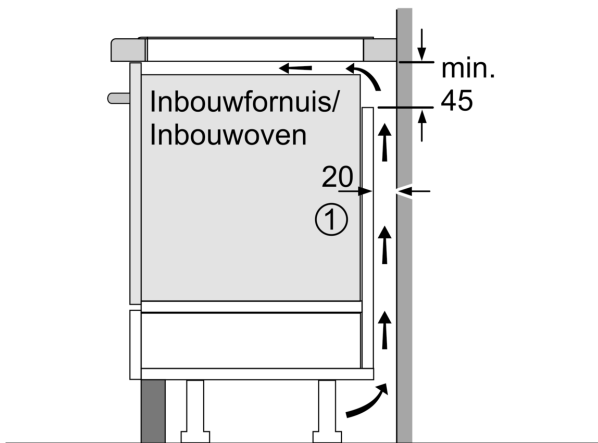

#### Installatie

- Afmetingen (bx dxh mm): 710 x 522 x 51
- Inbouwmaten (hxbxd mm) : 51 x 560 x (490 - 500)
- Minimale werkbladdikte: 16 mm
- Aansluitwaarde: 6.9 kW
- Power Management-functie: beperk het maximale vermogen indien nodig (afhankelijk van de zekering van de elektrische installatie).

**Serie 6, Inductiekookplaat, 70 cm,  
Zwart, opbouwmontage zonder rand  
PVS731HB1E**

Afmeting in mm

A: Min. afstand van de kookplatuitsparing tot de wand

B: De ruimte tussen het oppervlak van het werkblad en de bovenkant van het front van de oven moet 30 mm zijn

Zie ruimtevereisten voor de oven

Het werkblad waarin de kookplaat wordt geïnstalleerd moet bestand zijn tegen belastingen van ca. 60 kg; gebruik indien nodig geschikte steunconstructies

C	D	E
585-600	50	≥ 35
> 600	≥ 50	≥ 50

Afmeting in mm

A: Inbouwdiepte

① Er moet voor een ventilatiespleet worden gezorgd.

Afmetingen in mm

Afmetingen in mm

①  
Er moet voor een ventilatiespleet  
worden gezorgd.

Afmetingen in mm