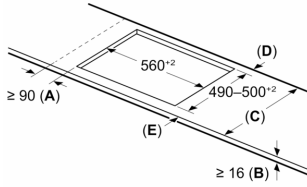

**Serie 6, Inductiekookplaat, 70 cm,
Zwart, opbouwmontage zonder rand
PVS731HB1E**

Afmeting in mm