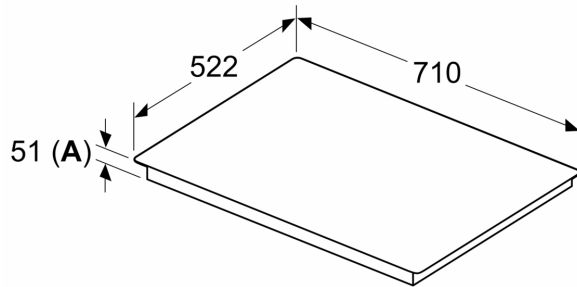

A: Min. afstand van de kookplatuitsparing tot de wand

B: De ruimte tussen het oppervlak van het werkblad en de bovenkant van het front van de oven moet 30 mm zijn

Zie ruimtevereisten voor de oven

Het werkblad waarin de kookplaat wordt geïnstalleerd moet bestand zijn tegen belastingen van ca. 60 kg; gebruik indien nodig geschikte steunconstructies

C	D	E
585-600	50	≥ 35
> 600	≥ 50	≥ 50

Afmeting in mm