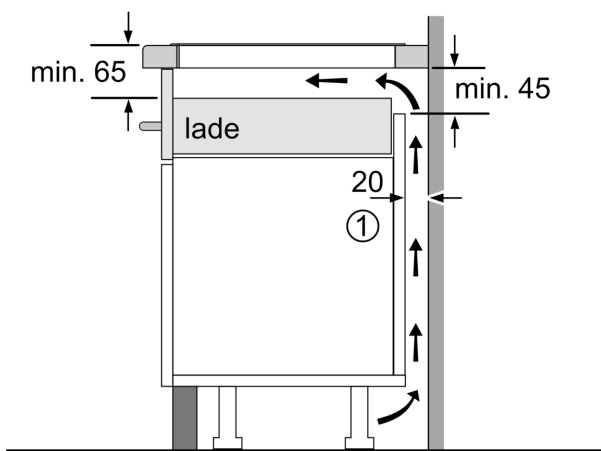

Installatie

- Afmetingen (bx dx h mm): 592 x 522 x 51
- Inbouwmaten (hxbxd mm) : 51 x 560 x (490 - 500)
- Minimale werkbladdikte: 16 mm
- Aansluitwaarde: 6.9 kW
- Power Management-functie: beperk het maximale vermogen indien nodig (afhankelijk van de zekering van de elektrische installatie).

**Serie 6, Inductiekookplaat, 60 cm,
Zwart, opbouwmontage zonder rand
PVS631HC1M**

Afmeting in mm

Afmeting in mm

A: Min. afstand van de afzuigkap-uitsparing tot de wand

B: De ruimte tussen het oppervlak van het werkblad en de bovenkant van het front van de oven moet 30 mm zijn

Zie ruimtevereisten voor de oven

C	D	E
585-600	50	≥ 35
> 600	≥ 50	≥ 50

Het werkblad waarin de kookplaat wordt geïnstalleerd moet bestand zijn tegen belastingen van ca. 60 kg; gebruik indien nodig geschikte steunconstructies

A: Inbouwdiepte

① Er moet voor een ventilatiespleet worden gezorgd.

Afmetingen in mm

Afmetingen in mm

①
Er moet voor een ventilatiespleet
worden gezorgd.

Afmetingen in mm