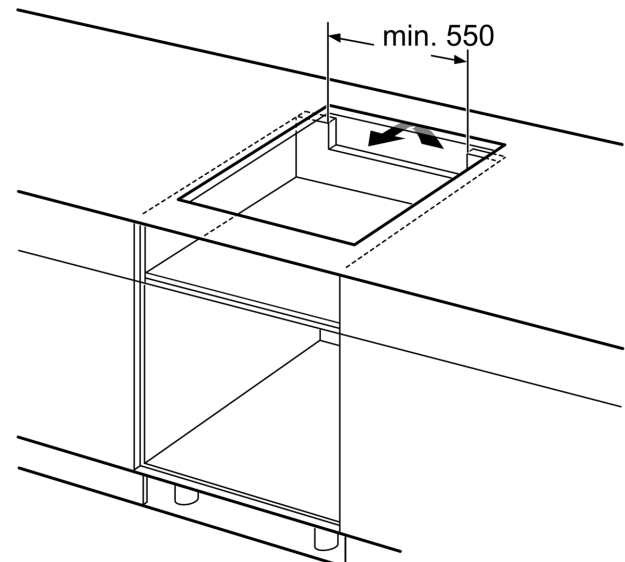

Installatie

- Afmetingen (bx dx h mm): 592 x 522 x 51
- Inbouwmaten (hxbxd mm) : 51 x 560 x (490 - 500)
- Minimale werkbladdikte: 16 mm
- Aansluitwaarde: 6.9 kW
- Power Management-functie: beperk het maximale vermogen indien nodig (afhankelijk van de zekering van de elektrische installatie).

**Serie 6, Inductiekookplaat, 60 cm,
Zwart, opbouwmontage zonder rand
PVS631HC1M**

Afmeting in mm

Afmeting in mm

A: Min. afstand van de afzuigkap-uitsparing tot de wand

B: De ruimte tussen het oppervlak van het werkblad en de bovenkant van het front van de oven moet 30 mm zijn

Zie ruimtevereisten voor de oven

C	D	E
585-600	50	≥ 35
> 600	≥ 50	≥ 50

Het werkblad waarin de kookplaat wordt geïnstalleerd moet bestand zijn tegen belastingen van ca. 60 kg; gebruik indien nodig geschikte steunconstructies

A: Inbouwdiepte

① Er moet voor een ventilatiespleet worden gezorgd.

Afmetingen in mm

Afmetingen in mm

①
Er moet voor een ventilatiespleet
worden gezorgd.

Afmetingen in mm