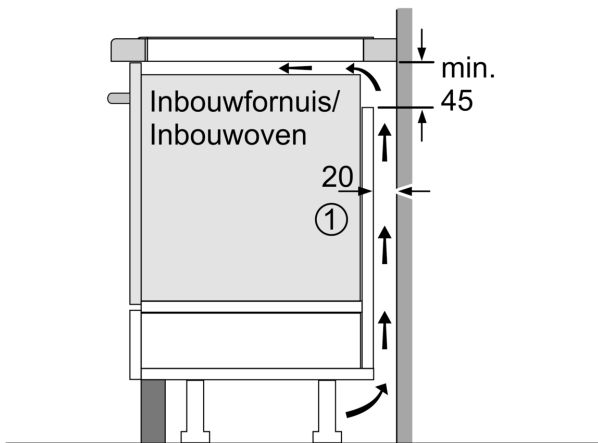

Installatie

- Afmetingen (bx dx h mm): 592 x 522 x 51
- Inbouwmaten (hxbxd mm) : 51 x 560 x (490 - 500)
- Minimale werkbladdikte: 16 mm
- Aansluitwaarde: 6.9 kW
- Power Management-functie: beperk het maximale vermogen indien nodig (afhankelijk van de zekering van de elektrische installatie).

**Serie 6, Inductiekookplaat, 60 cm,
Zwart, opbouwmontage zonder rand
PVS631HC1M**

Afmeting in mm

Afmeting in mm

A: Min. afstand van de afzuigkap-uitsparing tot de wand

B: De ruimte tussen het oppervlak van het werkblad en de bovenkant van het front van de oven moet 30 mm zijn

Zie ruimtevereisten voor de oven

C	D	E
585-600	50	≥ 35
> 600	≥ 50	≥ 50

Het werkblad waarin de kookplaat wordt geïnstalleerd moet bestand zijn tegen belastingen van ca. 60 kg; gebruik indien nodig geschikte steunconstructies

A: Inbouwdiepte

① Er moet voor een ventilatiespleet worden gezorgd.

Afmetingen in mm

Afmetingen in mm

①
Er moet voor een ventilatiespleet
worden gezorgd.

Afmetingen in mm