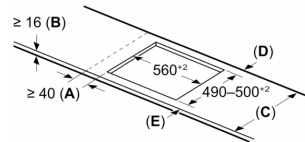

Installatie

- Afmetingen (bx dx h mm): 592 x 522 x 51
- Inbouwmaten (hxbxd mm) : 51 x 560 x (490 - 500)
- Minimale werkbladdikte: 16 mm
- Aansluitwaarde: 6.9 kW
- Power Management-functie: beperk het maximale vermogen indien nodig (afhankelijk van de zekering van de elektrische installatie).

**Serie 6, Inductiekookplaat, 60 cm,
Zwart, opbouwmontage zonder rand
PVS631HC1M**

Afmeting in mm

Afmeting in mm

A: Min. afstand van de afzuigkap-uitsparing tot de wand

B: De ruimte tussen het oppervlak van het werkblad en de bovenkant van het front van de oven moet 30 mm zijn