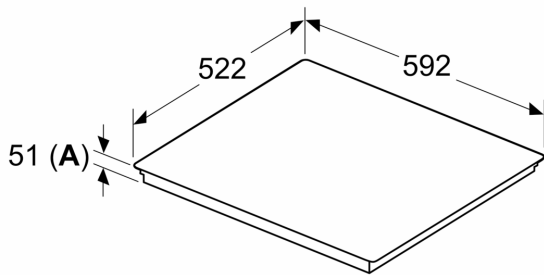

**Serie 6, Inductiekookplaat, 60 cm,
Zwart, opbouwmontage zonder rand
PVS631HC1M**

Afmeting in mm