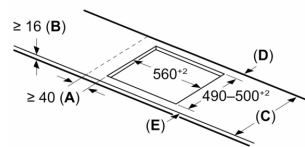

Installatie

- Afmetingen (bxdxh mm): 592 x 522 x 51
- Inbouwmaten (hxbxd mm) : 51 x 560 x (490 - 500)
- Minimale werkbladdikte: 16 mm
- Aansluitsnoer: 1.1 m, Inclusief aansluitsnoer
- Aansluitwaarde: 7.4 kW
- Power Management-functie: beperk het maximale vermogen indien nodig (afhankelijk van de zekering van de elektrische installatie).

**Serie 6, Inductiekookplaat, 60 cm,
Matzwart, opbouwmontage zonder
rand
PVQ61CHB1E**

Afmeting in mm

Afmeting in mm

A: Min. afstand van de afzuigkap-uitsparing tot de wand

B: De ruimte tussen het oppervlak van het werkblad en de bovenkant van het front van de oven moet 30 mm zijn