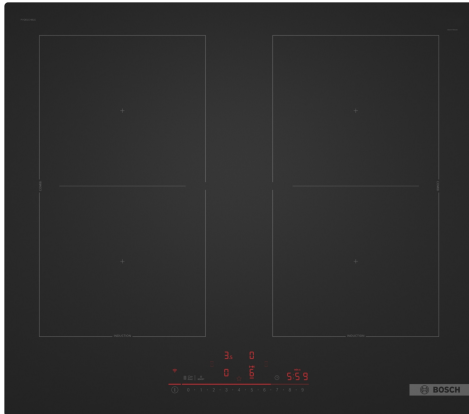

Serie 6, Inductiekookplaat, 60 cm, Matzwart, opbouwmontage zonder rand PVQ61CHB1E

- **Mat Design:** 5x minder zichtbare krassen dankzij de matzwarte carbonafwerking.
- **DirectSelect:** directe, eenvoudige selectie van de gewenste kookzone, vermogen en extra functies.
- **CombiZone:** combineer twee inductiezones om groot kookgerei effectief te verwarmen.
- **Smart Hood Automatic:** een bijpassende afzuigkap die zich tijdens het koken automatisch aanpast aan de instellingen van je kookplaat.
- **Favorieten knop:** personaliseer je kookplaat met Home Connect.

Technische Data

Productnaam/ Productfamilie: kookplaat glaskeramiek
 Inbouw/vrijstaand: Inbouw
 Energiebron:Electrisch
 Aantal kookzones: 4
 Inbouwafmetingen (hxbxd): 51 x 560-560 x 490-500 mm
 Breedte: 592 mm
 Afmetingen (hxbxd): 51x592x522 mm
 Afmetingen inclusief verpakking (hxbxd):130x750x600 mm
 Nettogewicht: 12.9 kg
 Brutogewicht: 14.1 kg
 Restwarmte indicator: Apart
 Positie bedieningspaneel:Front
 Oppervlakmateriaal: Keramisch glas
 Kleur oppervlak: Matzwart
 Lengte elektriciteits snoer:110 cm
 EAN-code: 4242005541539
 Spanning: 220-240 V
 Frequentie:50-60 Hz

Installatie

- Afmetingen (bxdxh mm): 592 x 522 x 51
- Inbouwmaten (hxbxd mm) : 51 x 560 x (490 - 500)
- Minimale werkbladdikte: 16 mm
- Aansluitsnoer: 1.1 m, Inclusief aansluitsnoer
- Aansluitwaarde: 7.4 kW
- Power Management-functie: beperk het maximale vermogen indien nodig (afhankelijk van de zekering van de elektrische installatie).