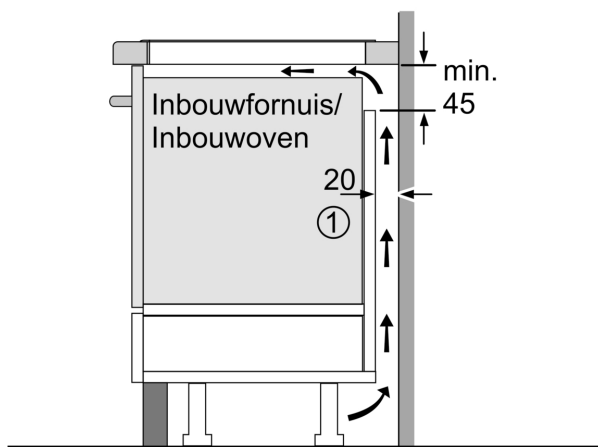

Installatie

- Afmetingen (bxdxh mm): 592 x 522 x 51
- Inbouwmaten (hxbxd mm) : 51 x 560 x (490 - 500)
- Minimale werkbladdikte: 16 mm
- Aansluitsnoer: 1.1 m, Inclusief aansluitsnoer
- Aansluitwaarde: 7.4 kW
- Power Management-functie: beperk het maximale vermogen indien nodig (afhankelijk van de zekering van de elektrische installatie).

**Serie 6, Inductiekookplaat, 60 cm,
Matzwart, opbouwmontage zonder
rand
PVQ61CHB1E**

Afmeting in mm

Afmeting in mm

A: Min. afstand van de afzuigkap-uitsparing tot de wand

B: De ruimte tussen het oppervlak van het werkblad en de bovenkant van het front van de oven moet 30 mm zijn

Zie ruimtevereisten voor de oven

Het werkblad waarin de kookplaat wordt geïnstalleerd moet bestand zijn tegen belastingen van ca. 60 kg; gebruik indien nodig geschikte steunconstructies

C	D	E
585-600	50	≥ 35
> 600	≥ 50	≥ 50

A: Inbouwdiepte

①

Er moet voor een ventilatiespleet worden gezorgd.

Afmetingen in mm

Afmetingen in mm

①
Er moet voor een ventilatiespleet
worden gezorgd.

Afmetingen in mm