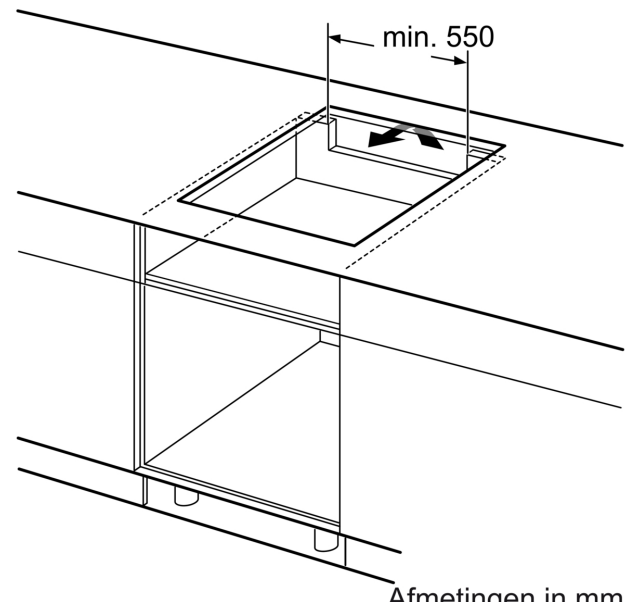

Installatie

- Afmetingen (bxdxh mm): 592 x 522 x 51
- Inbouwmaten (hxbxd mm) : 51 x 560 x (490 - 500)
- Minimale werkbladdikte: 16 mm
- Aansluitsnoer: 1.1 m, Inclusief aansluitsnoer
- Aansluitwaarde: 7.4 kW
- Power Management-functie: beperk het maximale vermogen indien nodig (afhankelijk van de zekering van de elektrische installatie).

**Serie 6, Inductiekookplaat, 60 cm,
Matzwart, opbouwmontage zonder
rand
PVQ61CHB1E**

Afmeting in mm

Afmeting in mm

A: Min. afstand van de afzuigkap-uitsparing tot de wand

B: De ruimte tussen het oppervlak van het werkblad en de bovenkant van het front van de oven moet 30 mm zijn

Zie ruimtevereisten voor de oven

Het werkblad waarin de kookplaat wordt geïnstalleerd moet bestand zijn tegen belastingen van ca. 60 kg; gebruik indien nodig geschikte steunconstructies

C	D	E
585-600	50	≥ 35
> 600	≥ 50	≥ 50

A: Inbouwdiepte

①

Er moet voor een ventilatiespleet worden gezorgd.

Afmetingen in mm

Afmetingen in mm

①
Er moet voor een ventilatiespleet
worden gezorgd.

Afmetingen in mm