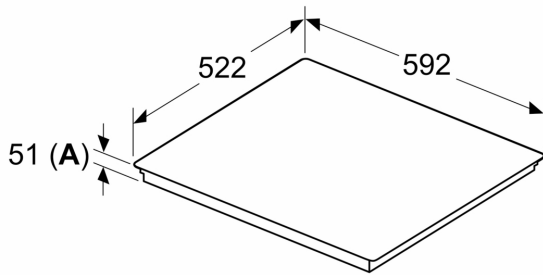

**Serie 6, Inductiekookplaat, 60 cm,
Matzwart, opbouwmontage zonder
rand
PVQ61CHB1E**

Afmeting in mm