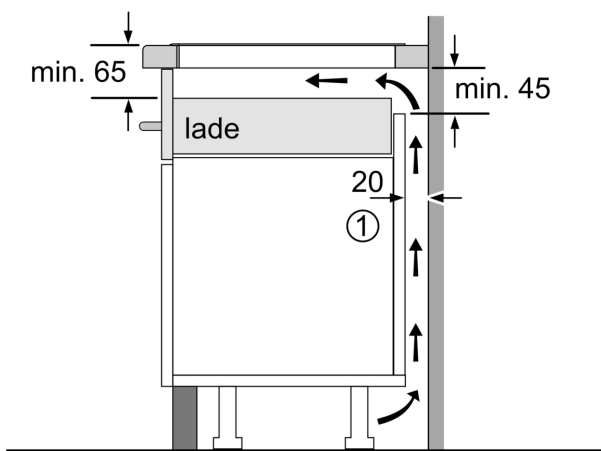

Installatie

- Afmetingen (bxdxh mm): 592 x 522 x 51
- Inbouwmaten (hxbxd mm) : 51 x 560 x (490 - 500)
- Minimale werkbladdikte: 16 mm
- Aansluitsnoer: 1.1 m, Inclusief aansluitsnoer
- Aansluitwaarde: 7.4 kW
- Power Management-functie: beperk het maximale vermogen indien nodig (afhankelijk van de zekering van de elektrische installatie).

**Serie 6, Inductiekookplaat, 60 cm,
Matzwart, opbouwmontage zonder
rand
PVQ61CHB1E**

Afmeting in mm

Afmeting in mm

A: Min. afstand van de afzuigkap-uitsparing tot de wand

B: De ruimte tussen het oppervlak van het werkblad en de bovenkant van het front van de oven moet 30 mm zijn

Zie ruimtevereisten voor de oven

Het werkblad waarin de kookplaat wordt geïnstalleerd moet bestand zijn tegen belastingen van ca. 60 kg; gebruik indien nodig geschikte steunconstructies

C	D	E
585-600	50	≥ 35
> 600	≥ 50	≥ 50

A: Inbouwdiepte

①

Er moet voor een ventilatiespleet worden gezorgd.

Afmetingen in mm

Afmetingen in mm

①
Er moet voor een ventilatiespleet
worden gezorgd.

Afmetingen in mm