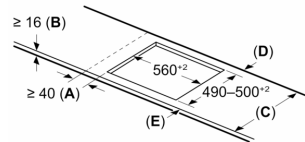

Installatie

- Afmetingen (bxdxh mm): 592 x 522 x 51
- Inbouwmaten (hxbxd mm) : 51 x 560 x (490 - 500)
- Minimale werkbladdikte: 16 mm
- Aansluitwaarde: 7.4 kW
- Power Management-functie: beperk het maximale vermogen indien nodig (afhankelijk van de zekering van de elektrische installatie).

**Serie 6, Inductiekookplaat, 60 cm,
Zwart, opbouwmontage zonder rand
PIX631HC1E**

Afmeting in mm

Afmeting in mm

A: Min. afstand van de afzuigkap-uitsparing tot de wand

B: De ruimte tussen het oppervlak van het werkblad en de bovenkant van het front van de oven moet 30 mm zijn