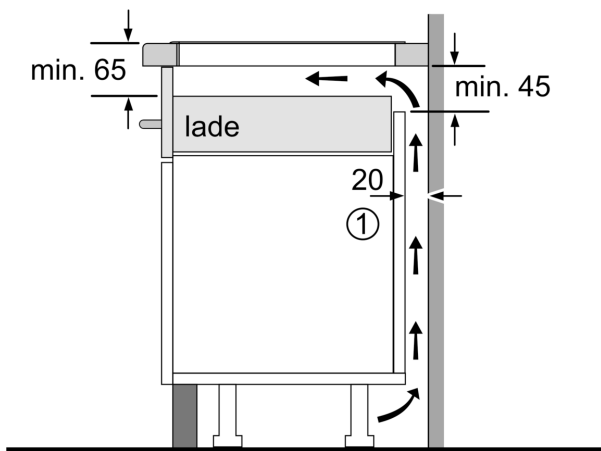

Installatie

- Afmetingen (bxdxh mm): 592 x 522 x 51
- Inbouwmaten (hxbxd mm) : 51 x 560 x (490 - 500)
- Minimale werkbladdikte: 16 mm
- Aansluitwaarde: 7.4 kW
- Power Management-functie: beperk het maximale vermogen indien nodig (afhankelijk van de zekering van de elektrische installatie).

**Serie 6, Inductiekookplaat, 60 cm,
Zwart, opbouwmontage zonder rand
PIX631HC1E**

Afmeting in mm

Afmeting in mm

A: Min. afstand van de afzuigkap-uitsparing tot de wand

B: De ruimte tussen het oppervlak van het werkblad en de bovenkant van het front van de oven moet 30 mm zijn

Zie ruimtevereisten voor de oven

Het werkblad waarin de kookplaat wordt geïnstalleerd moet bestand zijn tegen belastingen van ca. 60 kg; gebruik indien nodig geschikte steunconstructies

| C | D | E |
|---------|------|------|
| 585-600 | 50 | ≥ 35 |
| > 600 | ≥ 50 | ≥ 50 |

A: Inbouwdiepte

①

Er moet voor een ventilatiespleet worden gezorgd.

Afmetingen in mm

Afmetingen in mm

①
Er moet voor een ventilatiespleet
worden gezorgd.

Afmetingen in mm