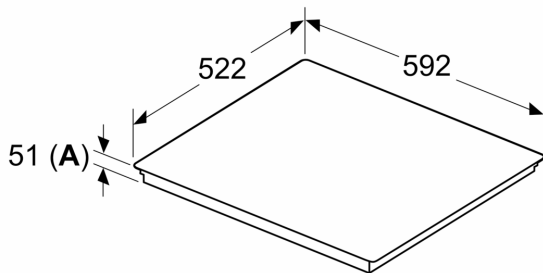

**Serie 6, Inductiekookplaat, 60 cm,
Zwart, opbouwmontage zonder rand
PIX631HC1E**

Afmeting in mm