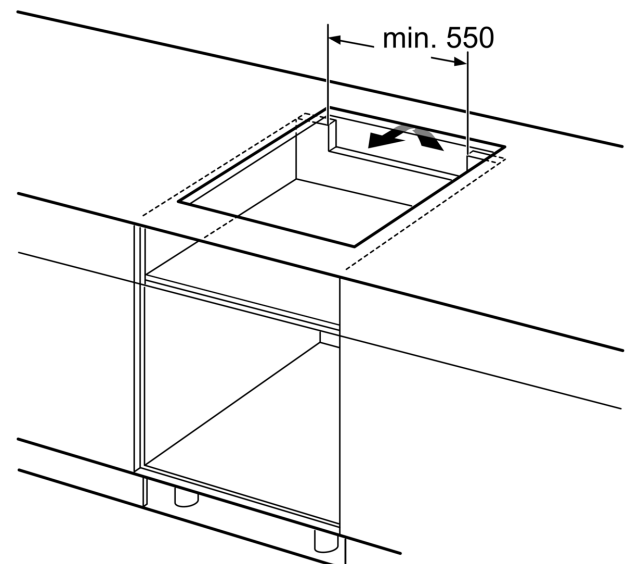

Installatie

- Afmetingen (bxdxh mm): 592 x 522 x 51
- Inbouwmaten (hxbxd mm) : 51 x 560 x (490 - 500)
- Minimale werkbladdikte: 16 mm
- Aansluitwaarde: 7.4 kW
- Power Management-functie: beperk het maximale vermogen indien nodig (afhankelijk van de zekering van de elektrische installatie).

**Serie 6, Inductiekookplaat, 60 cm,
Zwart, opbouwmontage zonder rand
PIX631HC1E**

Afmeting in mm

Afmeting in mm

A: Min. afstand van de afzuigkap-uitsparing tot de wand

B: De ruimte tussen het oppervlak van het werkblad en de bovenkant van het front van de oven moet 30 mm zijn

Zie ruimtevereisten voor de oven

Het werkblad waarin de kookplaat wordt geïnstalleerd moet bestand zijn tegen belastingen van ca. 60 kg; gebruik indien nodig geschikte steunconstructies

| C | D | E |
|---------|------|------|
| 585-600 | 50 | ≥ 35 |
| > 600 | ≥ 50 | ≥ 50 |

A: Inbouwdiepte

①

Er moet voor een ventilatiespleet worden gezorgd.

Afmetingen in mm

Afmetingen in mm

①
Er moet voor een ventilatiespleet
worden gezorgd.

Afmetingen in mm