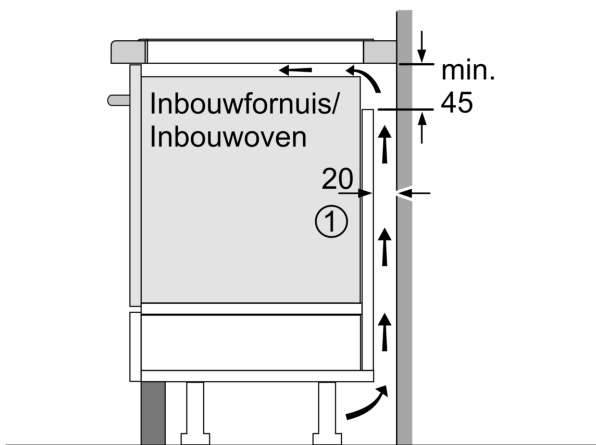

Installatie

- Afmetingen (bxdxh mm): 592 x 522 x 51
- Inbouwmaten (hxbxd mm) : 51 x 560 x (490 - 500)
- Minimale werkbladdikte: 16 mm
- Aansluitwaarde: 7.4 kW
- Power Management-functie: beperk het maximale vermogen indien nodig (afhankelijk van de zekering van de elektrische installatie).

**Serie 6, Inductiekookplaat, 60 cm,
Zwart, opbouwmontage zonder rand
PIX631HC1E**

Afmeting in mm

Afmeting in mm

A: Min. afstand van de afzuigkap-uitsparing tot de wand

B: De ruimte tussen het oppervlak van het werkblad en de bovenkant van het front van de oven moet 30 mm zijn

Zie ruimtevereisten voor de oven

Het werkblad waarin de kookplaat wordt geïnstalleerd moet bestand zijn tegen belastingen van ca. 60 kg; gebruik indien nodig geschikte steunconstructies

| C | D | E |
|---------|------|------|
| 585-600 | 50 | ≥ 35 |
| > 600 | ≥ 50 | ≥ 50 |

A: Inbouwdiepte

①

Er moet voor een ventilatiespleet worden gezorgd.

Afmetingen in mm

Afmetingen in mm

①
Er moet voor een ventilatiespleet
worden gezorgd.

Afmetingen in mm