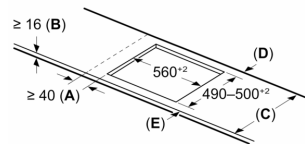

Installatie

- Afmetingen (bxdxh mm): 592 x 522 x 51
- Inbouwmaten (hxbxd mm) : 51 x 560 x (490 - 500)
- Minimale werkbladdikte: 16 mm
- Aansluitwaarde: 7.4 kW
- Power Management-functie: beperk het maximale vermogen indien nodig (afhankelijk van de zekering van de elektrische installatie).

**Serie 6, Inductiekookplaat, 60 cm,
Zwart, opbouwmontage zonder rand
PIF631HB1E**

Afmeting in mm

Afmeting in mm

A: Min. afstand van de afzuigkap-uitsparing tot de wand

B: De ruimte tussen het oppervlak van het werkblad en de bovenkant van het front van de oven moet 30 mm zijn