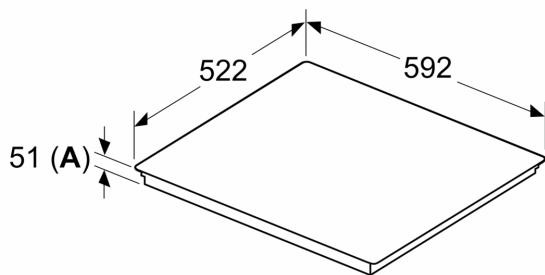

**Serie 6, Inductiekookplaat, 60 cm,
Zwart, opbouwmontage zonder rand
PIF631HB1E**

Afmeting in mm

Afmeting in mm

A: Min. afstand van de afzuigkap-uitsparing tot de wand

B: De ruimte tussen het oppervlak van het werkblad en de bovenkant van het front van de oven moet 30 mm zijn

Zie ruimtevereisten voor de oven

Het werkblad waarin de kookplaat wordt geïnstalleerd moet bestand zijn tegen belastingen van ca. 60 kg; gebruik indien nodig geschikte steunconstructies

C	D	E
585-600	50	≥ 35
> 600	≥ 50	≥ 50

A: Inbouwdiepte