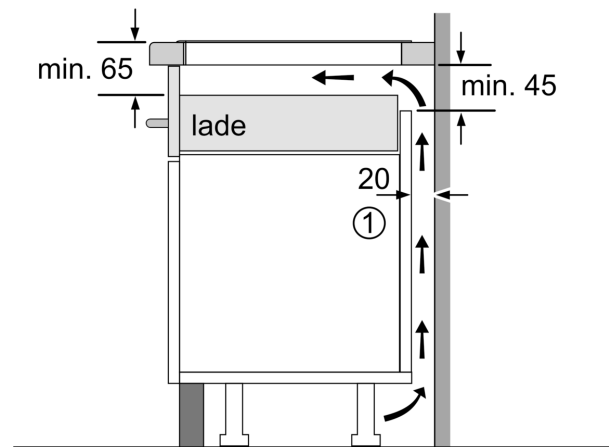

Installatie

- Afmetingen (bxdxh mm): 592 x 522 x 51
- Inbouwmaten (hxbxd mm) : 51 x 560 x (490 - 500)
- Minimale werkbladdikte: 16 mm
- Aansluitwaarde: 7.4 kW
- Power Management-functie: beperk het maximale vermogen indien nodig (afhankelijk van de zekering van de elektrische installatie).

**Serie 6, Inductiekookplaat, 60 cm,
Zwart, opbouwmontage zonder rand
PIF631HB1E**

Afmeting in mm

Afmeting in mm

A: Min. afstand van de afzuigkap-uitsparing tot de wand

B: De ruimte tussen het oppervlak van het werkblad en de bovenkant van het front van de oven moet 30 mm zijn

Zie ruimtevereisten voor de oven

Het werkblad waarin de kookplaat wordt geïnstalleerd moet bestand zijn tegen belastingen van ca. 60 kg; gebruik indien nodig geschikte steunconstructies

C	D	E
585-600	50	≥ 35
> 600	≥ 50	≥ 50

A: Inbouwdiepte

① Er moet voor een ventilatiespleet worden gezorgd.

Afmetingen in mm

①
Er moet voor een ventilatiespleet
worden gezorgd.

Afmetingen in mm

Afmetingen in mm