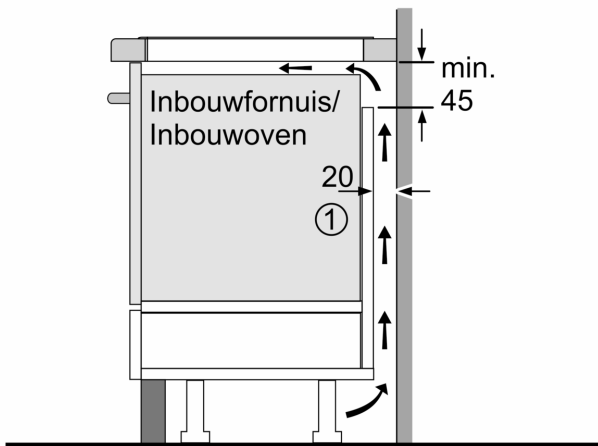

Installatie

- Afmetingen (bxdxh mm): 592 x 522 x 51
- Inbouwmaten (hxbxd mm) : 51 x 560 x (490 - 500)
- Minimale werkbladdikte: 16 mm
- Aansluitwaarde: 7.4 kW
- Power Management-functie: beperk het maximale vermogen indien nodig (afhankelijk van de zekering van de elektrische installatie).

**Serie 6, Inductiekookplaat, 60 cm,
Zwart, opbouwmontage zonder rand
PIF631HB1E**

Afmeting in mm

Afmeting in mm

A: Min. afstand van de afzuigkap-uitsparing tot de wand

B: De ruimte tussen het oppervlak van het werkblad en de bovenkant van het front van de oven moet 30 mm zijn

Zie ruimtevereisten voor de oven

Het werkblad waarin de kookplaat wordt geïnstalleerd moet bestand zijn tegen belastingen van ca. 60 kg; gebruik indien nodig geschikte steunconstructies

C	D	E
585-600	50	≥ 35
> 600	≥ 50	≥ 50

A: Inbouwdiepte

① Er moet voor een ventilatiespleet worden gezorgd.

Afmetingen in mm

①
Er moet voor een ventilatiespleet
worden gezorgd.

Afmetingen in mm

Afmetingen in mm