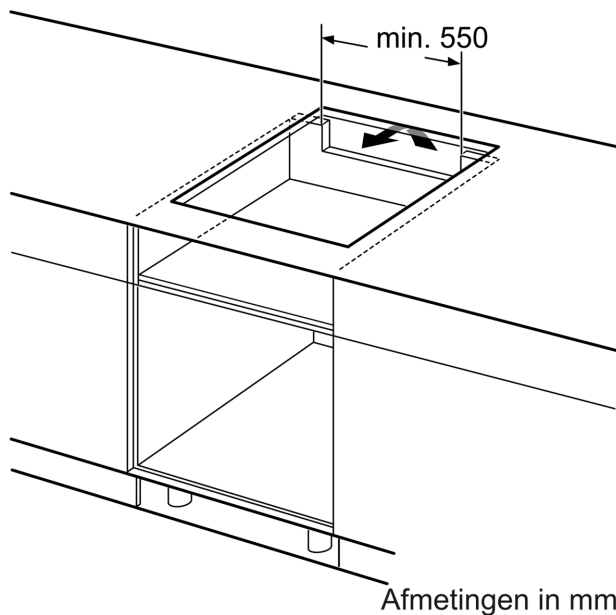

Installatie

- Afmetingen (bxdxh mm): 592 x 522 x 51
- Inbouwmaten (hxbxd mm) : 51 x 560 x (490 - 500)
- Minimale werkbladdikte: 16 mm
- Aansluitwaarde: 7.4 kW
- Power Management-functie: beperk het maximale vermogen indien nodig (afhankelijk van de zekering van de elektrische installatie).

**Serie 6, Inductiekookplaat, 60 cm,
Zwart, opbouwmontage zonder rand
PIF631HB1E**

Afmeting in mm

Afmeting in mm

A: Min. afstand van de afzuigkap-uitsparing tot de wand

B: De ruimte tussen het oppervlak van het werkblad en de bovenkant van het front van de oven moet 30 mm zijn

Zie ruimtevereisten voor de oven

Het werkblad waarin de kookplaat wordt geïnstalleerd moet bestand zijn tegen belastingen van ca. 60 kg; gebruik indien nodig geschikte steunconstructies

C	D	E
585-600	50	≥ 35
> 600	≥ 50	≥ 50

A: Inbouwdiepte

① Er moet voor een ventilatiespleet worden gezorgd.

Afmetingen in mm

①
Er moet voor een ventilatiespleet
worden gezorgd.

Afmetingen in mm

Afmetingen in mm