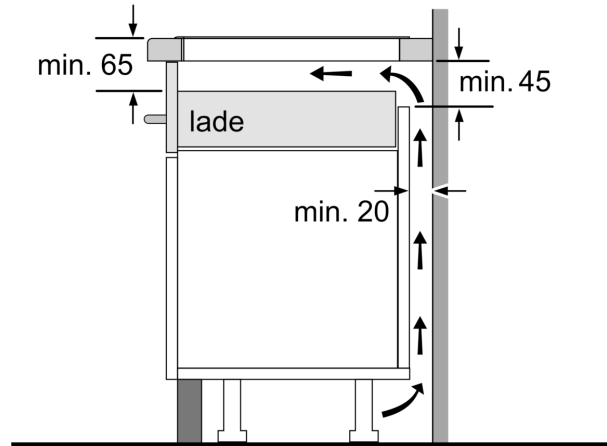

Installatie

- Afmetingen (bxdxh mm): 592 x 522 x 51
- Inbouwmaten (hxbxd mm) : 51 x 560 x (490 - 500)
- Minimale werkbladdikte: 16 mm
- Aansluitwaarde: 7.4 kW
- Power Management-functie: beperk het maximale vermogen indien nodig (afhankelijk van de zekering van de elektrische installatie).

**Serie 6, Inductiekookplaat, 60 cm,
Zwart, opbouwmontage zonder rand
PIF631HB1E**

Afmeting in mm

Afmeting in mm

A: Min. afstand van de afzuigkap-uitsparing tot de wand

B: De ruimte tussen het oppervlak van het werkblad en de bovenkant van het front van de oven moet 30 mm zijn

Zie ruimtevereisten voor de oven

Het werkblad waarin de kookplaat wordt geïnstalleerd moet bestand zijn tegen belastingen van ca. 60 kg; gebruik indien nodig geschikte steunconstructies

C	D	E
585-600	50	≥ 35
> 600	≥ 50	≥ 50

A: Inbouwdiepte

① Er moet voor een ventilatiespleet worden gezorgd.

Afmetingen in mm

①
Er moet voor een ventilatiespleet
worden gezorgd.

Afmetingen in mm

Afmetingen in mm