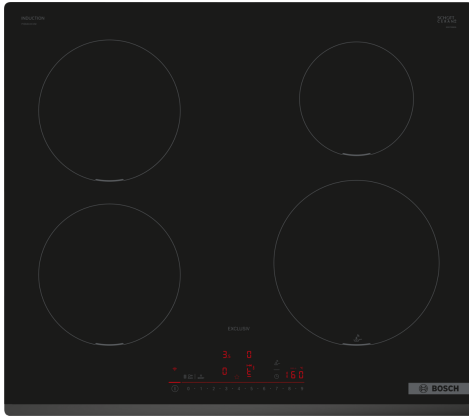

Serie 6, Inductiekookplaat, 60 cm, Zwart, opbouwmontage zonder rand PIE631HC1M

Optionele accessoires

HEZ390090	rvs wokpan glazen deksel
HEZ390210	Systeem koekenpan Ø 15cm
HEZ390220	Systeem koekenpan Ø 19cm
HEZ390230	Systeem koekenpan Ø 21cm
HEZ9ES100 :	
HEZ9FE280	Gietijzeren braadpan Ø 18 / 28 cm
HEZ9SE030	3-delige pannenset
HEZ9SE040	4-delige pannenset
HEZ9SE060	6-delige pannenset

Technische Data

Productnaam/ Productfamilie: kookplaat glaskeramik
 Type constructie:Inbouw
 Energiebron:Electrisch
 Aantal kookzones: 4
 Inbouwafmetingen (hxbxd): 51 x 560-560 x 490-500 mm
 Breedte: 592 mm
 Afmetingen (HxBxD): 51 x 592 x 522 mm
 Afmetingen inclusief verpakking hxbxd: 126 x 753 x 608 mm
 Nettogewicht: 10.4 kg
 Brutoweight: 12.7 kg
 Restwarmte indicator: Apart
 Positie bedieningspaneel:Front
 Materiaal vangschaal: Keramisch glas
 Kleur oppervlak:Zwart
 EAN-code: 4242005361496
 Spanning: 220-240 V
 Frequentie:50; 60 Hz

Serie 6, Inductiekookplaat, 60 cm, Zwart, opbouwmontage zonder rand PIE631HC1M

De DirectSelect kookplaat met PerfectFry Plus: Directe en eenvoudige bediening met temperatuursensor om aanbranden te voorkomen

- 60 cm: ruimte voor 4 potten of pannen.

Flexibiliteit kookzones

- Kookzone linksvoor: 180 mm, 2 kW (max. vermogen 3.1 kW)
- Kookzone linksachter: 180 mm, 2 kW (max. vermogen 3.1 kW)
- Kookzone rechtsachter: 145 mm, 1.6 kW (max. vermogen 2.2 kW)
- Kookzone rechtsvoor: 210 mm, 2.5 kW (max. vermogen 3.7 kW)