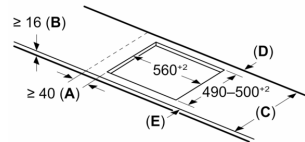

Installatie

- Afmetingen (bxdxh mm): 592 x 522 x 51
- Inbouwmaten (hxbxd mm) : 51 x 560 x (490 - 500)
- Minimale werkbladdikte: 16 mm
- Aansluitwaarde: 7.4 kW
- Power Management-functie: beperk het maximale vermogen indien nodig (afhankelijk van de zekering van de elektrische installatie).

**Serie 6, Inductiekookplaat, 60 cm,
Zwart, opbouwmontage zonder rand
PIE631HC1M**

Afmeting in mm

Afmeting in mm

A: Min. afstand van de afzuigkap-uitsparing tot de wand

B: De ruimte tussen het oppervlak van het werkblad en de bovenkant van het front van de oven moet 30 mm zijn