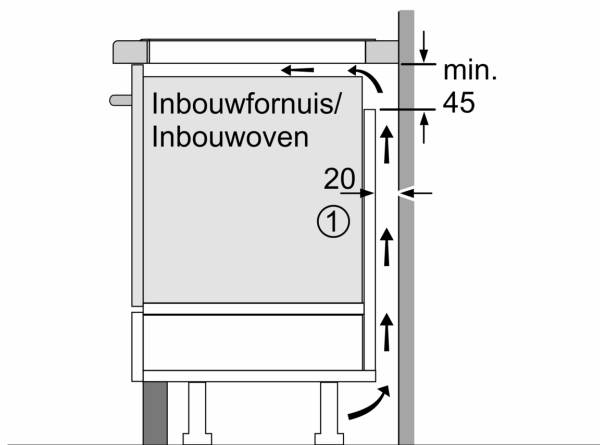

Installatie

- Afmetingen (bxdxh mm): 592 x 522 x 51
- Inbouwmaten (hxbxd mm) : 51 x 560 x (490 - 500)
- Minimale werkbladdikte: 16 mm
- Aansluitwaarde: 7.4 kW
- Power Management-functie: beperk het maximale vermogen indien nodig (afhankelijk van de zekering van de elektrische installatie).

**Serie 6, Inductiekookplaat, 60 cm,
Zwart, opbouwmontage zonder rand
PIE631HC1M**

Afmeting in mm

Afmeting in mm

A: Min. afstand van de afzuigkap-uitsparing tot de wand

B: De ruimte tussen het oppervlak van het werkblad en de bovenkant van het front van de oven moet 30 mm zijn

Zie ruimtevereisten voor de oven

Het werkblad waarin de kookplaat wordt geïnstalleerd moet bestand zijn tegen belastingen van ca. 60 kg; gebruik indien nodig geschikte steunconstructies

C	D	E
585-600	50	≥ 35
> 600	≥ 50	≥ 50

A: Inbouwdiepte

①

Er moet voor een ventilatiespleet worden gezorgd.

Afmetingen in mm

Afmetingen in mm

Afmetingen in mm