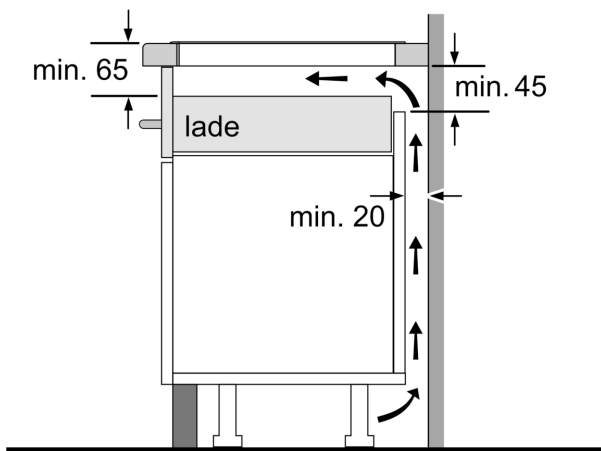

Installatie

- Afmetingen (bxdxh mm): 592 x 522 x 51
- Inbouwmaten (hxbxd mm) : 51 x 560 x (490 - 500)
- Minimale werkbladdikte: 16 mm
- Aansluitwaarde: 7.4 kW
- Power Management-functie: beperk het maximale vermogen indien nodig (afhankelijk van de zekering van de elektrische installatie).

**Serie 6, Inductiekookplaat, 60 cm,
Zwart, opbouwmontage zonder rand
PIE631HC1M**

Afmeting in mm

Afmeting in mm

A: Min. afstand van de afzuigkap-uitsparing tot de wand

B: De ruimte tussen het oppervlak van het werkblad en de bovenkant van het front van de oven moet 30 mm zijn

Zie ruimtevereisten voor de oven

Het werkblad waarin de kookplaat wordt geïnstalleerd moet bestand zijn tegen belastingen van ca. 60 kg; gebruik indien nodig geschikte steunconstructies

C	D	E
585-600	50	≥ 35
> 600	≥ 50	≥ 50

A: Inbouwdiepte

①

Er moet voor een ventilatiespleet worden gezorgd.

Afmetingen in mm

Afmetingen in mm

Afmetingen in mm