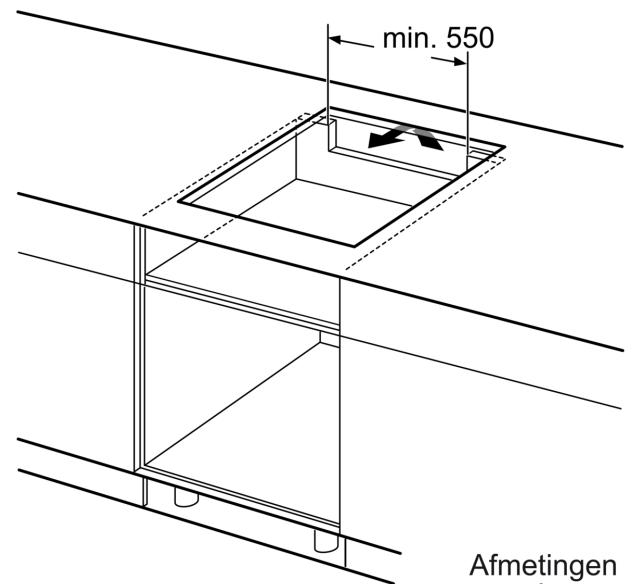

Installatie

- Afmetingen (bxdxh mm): 592 x 522 x 51
- Inbouwmaten (hxbxd mm) : 51 x 560 x (490 - 500)
- Minimale werkbladdikte: 16 mm
- Aansluitwaarde: 7.4 kW
- Power Management-functie: beperk het maximale vermogen indien nodig (afhankelijk van de zekering van de elektrische installatie).

**Serie 6, Inductiekookplaat, 60 cm,
Zwart, opbouwmontage zonder rand
PIE631HC1M**

Afmeting in mm

Afmeting in mm

A: Min. afstand van de afzuigkap-uitsparing tot de wand

B: De ruimte tussen het oppervlak van het werkblad en de bovenkant van het front van de oven moet 30 mm zijn

Zie ruimtevereisten voor de oven

Het werkblad waarin de kookplaat wordt geïnstalleerd moet bestand zijn tegen belastingen van ca. 60 kg; gebruik indien nodig geschikte steunconstructies

C	D	E
585-600	50	≥ 35
> 600	≥ 50	≥ 50

A: Inbouwdiepte

①

Er moet voor een ventilatiespleet worden gezorgd.

Afmetingen in mm

Afmetingen in mm

Afmetingen in mm