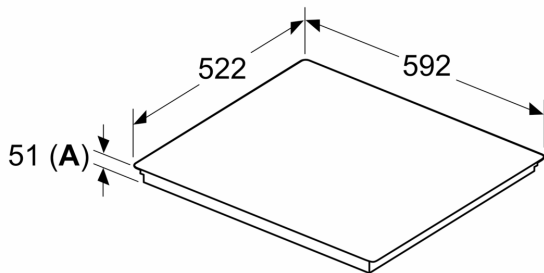

**Serie 6, Inductiekookplaat, 60 cm,
Zwart, opbouwmontage zonder rand
PIE631HC1M**

Afmeting in mm