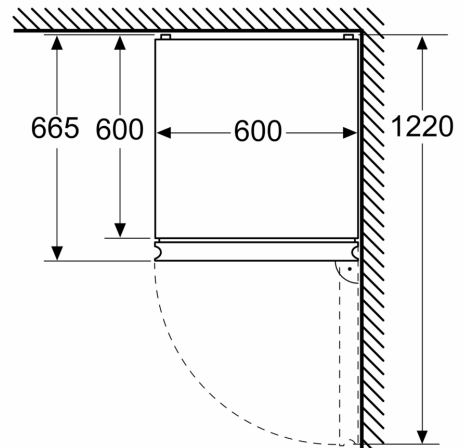

Maatvoering

- Afmetingen (hxbxd):
- 186 x 60 x 67 cm

Technische specificaties:

Serie 4, Vrijstaande
koel-vriescombinatie, 186 x 60 cm,
Roestvrij staal
KG36211F

Afmeting in mm

Afmeting in mm

Afmeting in mm