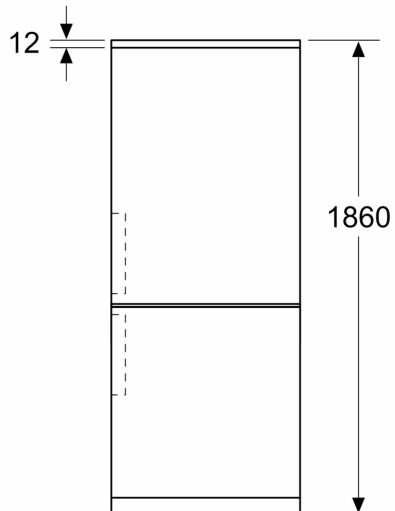

Maatvoering

- Afmetingen (hxbxd):
- 186 x 60 x 67 cm

Technische specificaties:

Serie 4, Vrijstaande
koel-vriescombinatie, 186 x 60 cm,
Roestvrij staal
KG36211F

Afmeting in mm

Afmeting in mm

Afmeting in mm