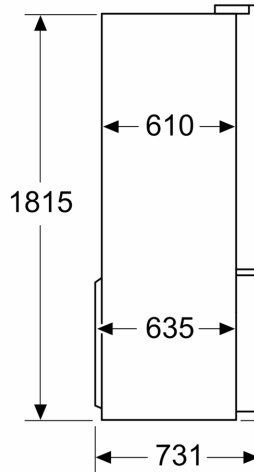

**Serie 6, French Door**  
**koel-vriescombinatie, 4 deuren, 183**  
**x 90.5 cm, Geborsteld staal**  
**anti-fingerprint**  
**KFD96APEA**

Afmeting in mm

Afmeting in mm

Afmeting in mm

Afmeting in mm

**A:** Het front is instelbaar  
 1830–1847 mm, waarbij  
 frontstelvoeten volledig