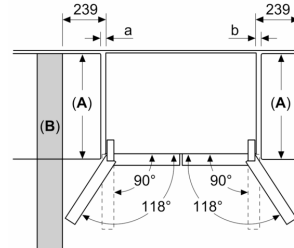

**Serie 6, French Door**  
**koel-vriescombinatie, 4 deuren, 183**  
**x 90.5 cm, Geborsteld staal**  
**anti-fingerprint**  
**KFD96APEA**

Afmeting in mm

Afmeting in mm

Afmeting in mm

Afmeting in mm

**A:** Het front is instelbaar  
 1830–1847 mm, waarbij  
 frontstelvoeten volledig