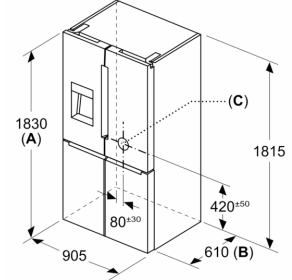

**Serie 6, French Door**  
**koel-vriescombinatie, 4 deuren, 183**  
**x 90.5 cm, Geborsteld staal**  
**anti-fingerprint**  
**KFD96APEA**

Afmeting in mm

Afmeting in mm

Afmeting in mm

Afmeting in mm

**A:** Het front is instelbaar  
 1830–1847 mm, waarbij  
 frontstelvoeten volledig