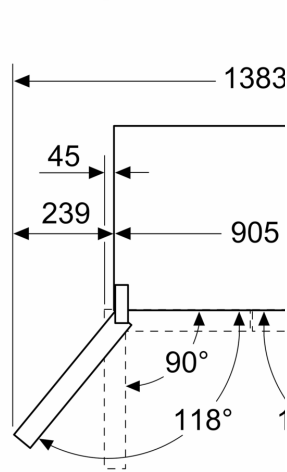

**Serie 6, French Door**  
**koel-vriescombinatie, 4 deuren, 183**  
**x 90.5 cm, Geborsteld staal**  
**anti-fingerprint**  
**KFD96APEA**

Afmeting in mm

Afmeting in mm

Afmeting in mm

Afmeting in mm

**A:** Het front is instelbaar  
 1830–1847 mm, waarbij  
 frontstelvoeten volledig