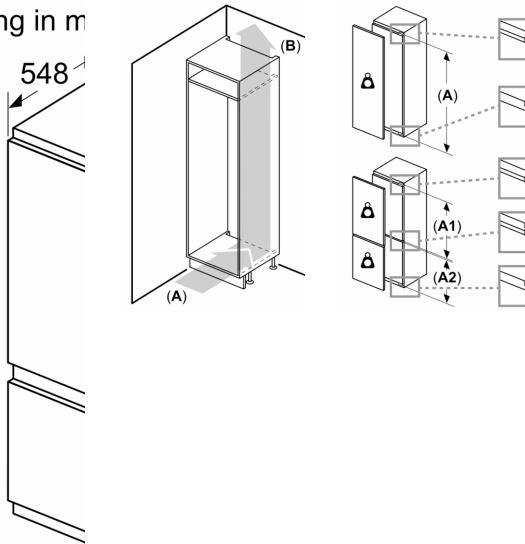

Technische specificaties:

- Inbouwmaten (hxbxd):
- 177.5 x 56 x 55 cm
- Afmetingen (hxbxd):
- 177 x 54 x 55 cm
- Klimaatklasse: SN-ST
- Draairichting deur rechts, verwisselbaar
- Netspanning 220 - 240 V

Toebehoren:

- eiervak, ijsblokjesvorm

**Serie 4, Inbouw
koel-vriescombinatie, 177.2 x 54.1
cm, Vlakscharnier
KIV87VFE0**

Afmeting in m

Luchtuitlaat
min. 200 cm²

Ventilatie
in de plint
min. 200 cm²

De aangegev
voor een deu

Afmeting in m
Aanbeveling

De in de tabe
moeten word
botsingsvrije
te waarborge
keukenmeub