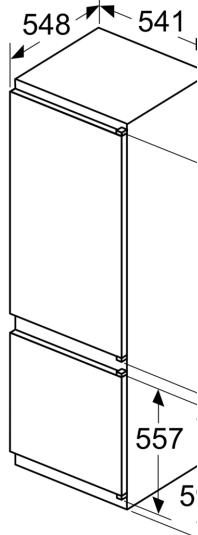

Technische specificaties:

- Inbouwmaten (hxbxd):
- 177.5 x 56 x 55 cm
- Afmetingen (hxbxd):
- 177 x 54 x 55 cm
- Klimaatklasse: SN-ST
- Verstelbare pootjes aan de voorzijde; achterzijde op rolletjes
- Draairichting deur rechts, verwisselbaar
- Netspanning 220 - 240 V
- Lengte voedingskabel: 230 cm

Toebehoren:

- eiervak, ijsblokjesvorm

**Serie 2, Inbouw
koel-vriescombinatie, 177.2 x 54.1
cm, Sleepdeur
KIV87NSE0**

Afmeting in mm

A: Air

B: Air

B1

A1