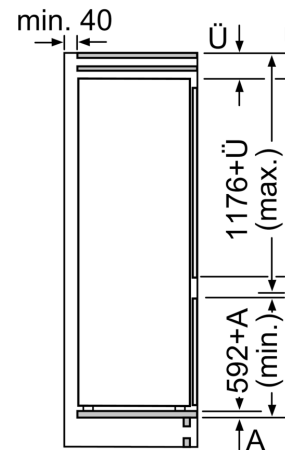

Technische specificaties:

- Inbouwmaten (hxbxd):
- 177.5 x 56 x 55 cm
- Afmetingen (hxbxd):
- 177 x 54 x 55 cm
- Klimaatklasse: SN-ST
- Verstelbare pootjes aan de voorzijde; achterzijde op rolletjes
- Draairichting deur rechts, verwisselbaar
- Netspanning 220 - 240 V
- Lengte voedingskabel: 230 cm

Toebehoren:

- eiervak, ijsblokjesvorm

**Serie 2, Inbouw
koel-vriescombinatie, 177.2 x 54.1
cm, Sleepdeur
KIV87NSE0**

Afmeting in mm

A: Air

B: Air

B1

A1

—

Luchtuitlaat
min. 200 cm²

Ventilatie
in de plint
min. 200 cm²

De aangegeven meut
voor een deurnaad va