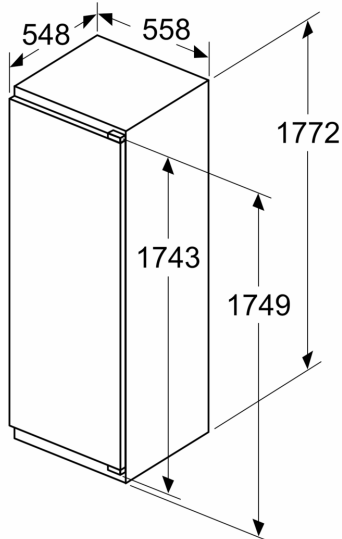

Afmeting in mm