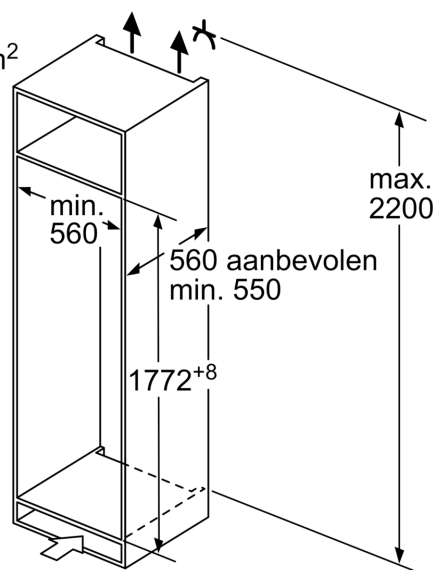

Afmeting in mm

Luchtuitlaat
min. 200 cm^2

Afmeting in mm

Afmeting in mm

Aanbeveling tussenruimtes voor vlakscharnier