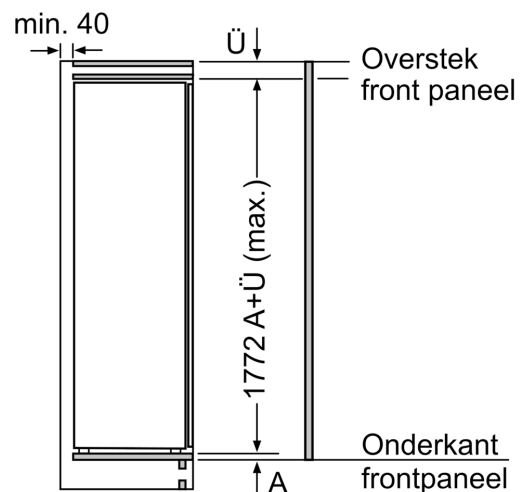

Afmeting in mm