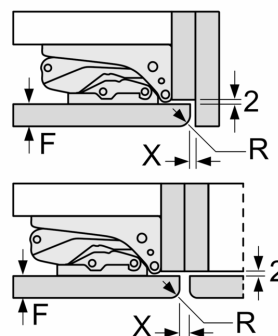

F	R	X
16-19	0-3	2,5
20	0-1	3
	2-3	2,5
21	0-1	3
	2-3	2,5
22	0	4
	1	3,5
	2-3	3

De in de tabel aanbevolen tussenruimtes moeten worden aangehouden, om een botsingsvrije opening van de apparaatdeuren te waarborgen en beschadiging aan keukenmeubels te vermijden.