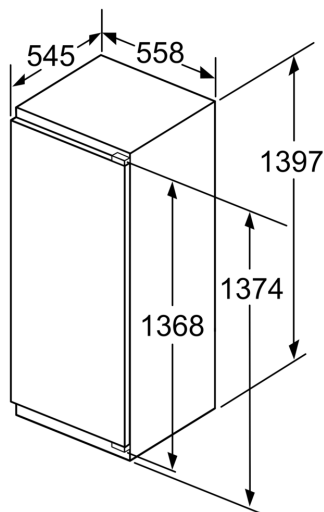

Serie 6, Inbouw koelkast, 140 x 56 cm, Vlakscharnier KIR51AFE0

Afmeting in mm