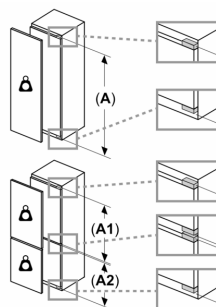

Maximaal toegestaan gewicht van de fronten van de eenheden

Δ : Gewicht

A: Hoogte van de apparaatdeur inclusief scharnieren in mm

B: Ongedempt scharnier, eenheidfront in kg

C: Gedempt scharnier, front van de eenheid in kg

D: Aanvullende mogelijke belasting in kg met heavy load set

A	B	C	D
1500-1750	22	22	
720-1400	19	19	B+5 / C+5
A1	15	19	
A2	15	19