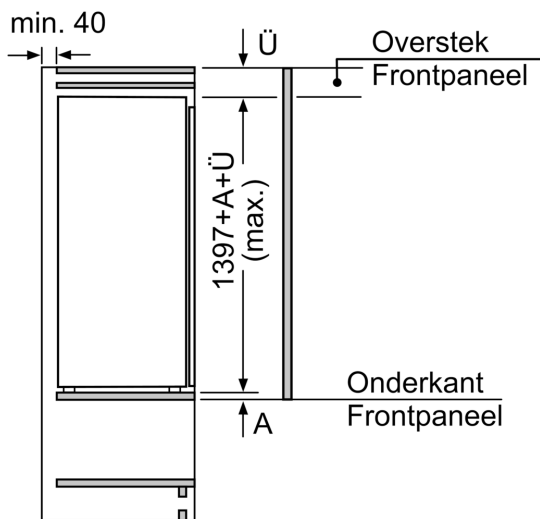

Afmeting in mm