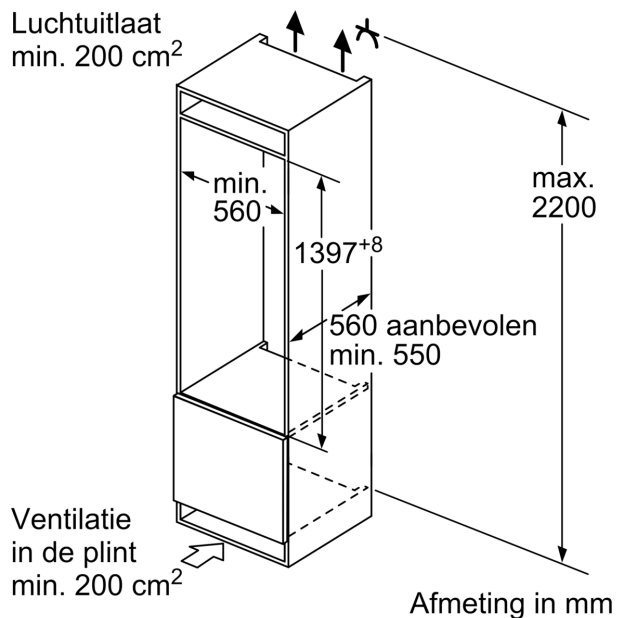

Afmeting in mm