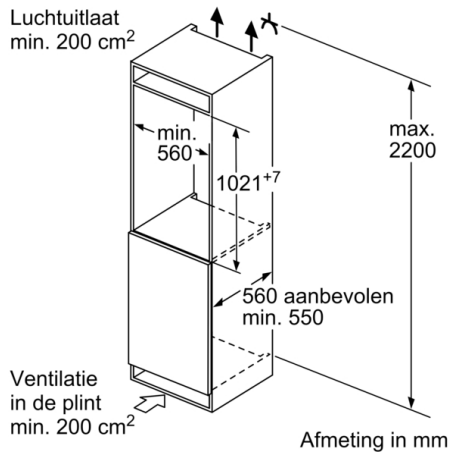

Afmeting in mm
Aanbeveling tussenruimtes voor vlakscharnier

	F	R	X
	16-19	0-3	2,5
	20	0-1	3
	21	2-3	2,5
	21	0-1	3
	22	2-3	2,5
	22	0	4
	22	1	3,5
	22	2-3	3

De in de tabel aanbevolen tussenruimtes moeten worden aangehouden, om een botsingsvrije opening van de apparaatdeuren te waarborgen en beschadiging aan keukenmeubels te vermijden.