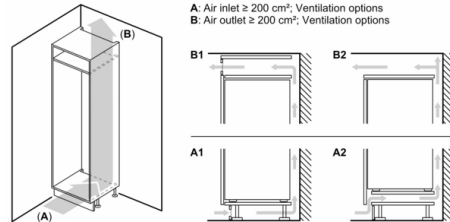

Afmeting in mm
Aanbeveling tussenruimtes voor vlakscharnier

	F	R	X
	16-19	0-3	2,5
	20	0-1	3
	21	2-3	2,5
	21	0-1	3
	22	2-3	2,5
	22	0	4
	22	1	3,5
	22	2-3	3

De in de tabel aanbevolen tussenruimtes moeten worden aangehouden, om een botsingsvrije opening van de apparaatdeuren te waarborgen en beschadiging aan keukenmeubels te vermijden.