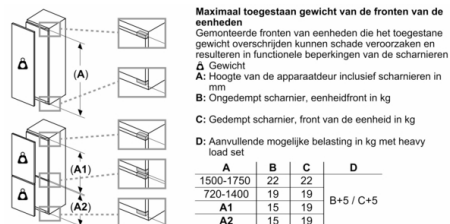

Maximaal toegestaan gewicht van de fronten van de eenheden

Δ Gewicht

B: Ongedempt scharnier, eenheidsfront in kg

D: Aanvullende mogelijke belasting in kg met heavy load set

	A	B	C	D
1500-1750	22	22		
720-1400	19	19		
A1	15	19	B+5 / C+5	
A2	15	19