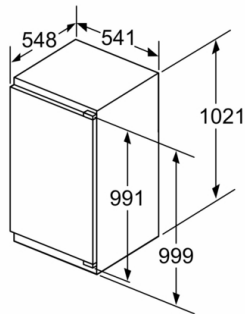

Serie 4, Inbouw koelkast, 102.5 x 56 cm, Vlakscharnier KIR31EFE0

Afmeting in mm

Afmeting in mm