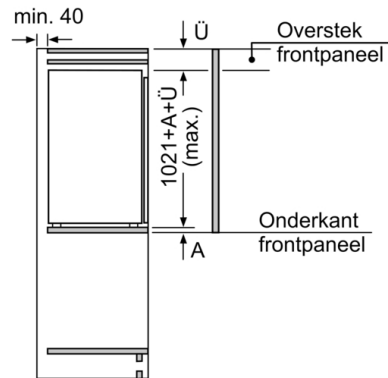

Serie 4, Inbouw koelkast, 102.5 x 56 cm, Vlakscharnier KIR31EFE0

Afmeting in mm

Afmeting in mm