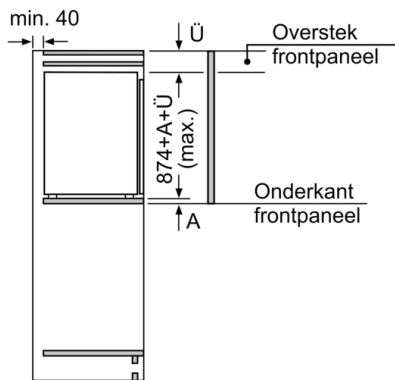

Serie 4, Inbouw koelkast, 88 x 56 cm, Vlakscharnier KIR21VFE0

Afmeting in mm