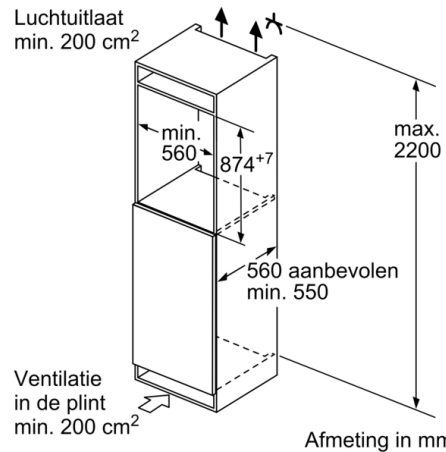

Afmeting in mm

Afmeting in mm

Aanbeveling tussenruimtes voor vlakscharnier

F	R	X
16-19	0-3	2,5
20	0-1	3
	2-3	2,5
21	0-1	3
	2-3	2,5
22	0	4
	1	3,5
	2-3	3

De in de tabel aanbevolen tussenruimtes moeten worden aangehouden, om een botsingsvrije opening van de apparaatdeuren te waarborgen en beschadiging aan keukenmeubels te vermijden.

Δ Gewicht

B: Ongedempt scharnier, eenheidsfront in kg

D: Aanvullende mogelijke belasting in kg met heavy load set

A	B	C	D
1500-1750	22	22	
720-1400	19	19	B+S / C+5
A1	15	19	
A2	15	19