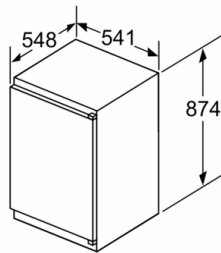

### **Technische specificaties:**

- Inbouwmaten (hxbxd):  
88 x 56 x 55 cm
- Afmetingen (hxbxd):  
87 x 54 x 55 cm
- Klimaatklasse: SN-ST
- Draairichting deur rechts, verwisselbaar
- Netspanning 220 - 240 V

## Serie 2, Inbouw koelkast, 88 x 56 cm, Sleepdeur KIR21NSE0

Afmeting in mm

Afmeting in mm