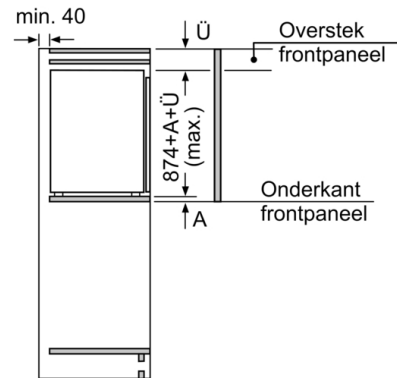

Serie 2, Inbouw koelkast, 88 x 56 cm, Sleepdeur KIR21NSE0

Afmeting in mm

Afmeting in mm