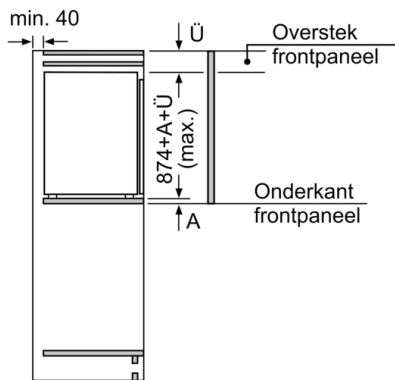

Serie 4, Inbouw koelkast, 88 x 56 cm, Vlakscharnier KIR21EFE0

Afmeting in mm