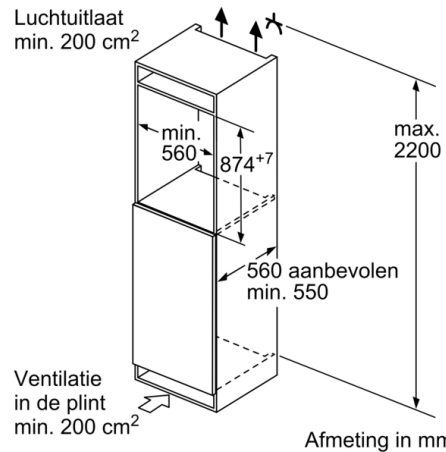

Afmeting in mm

Afmeting in mm Aanbeveling tussenruimtes voor vlakscharnier

F	R	X
16-19	0-3	2,5
20	0-1	3
	2-3	2,5
21	0-1	3
	2-3	2,5
22	0	4
	1	3,5
	2-3	3

De in de tabel aanbevolen tussenruimtes moeten worden aangehouden, om een botsingsvrije opening van de apparaatdeuren te waarborgen en beschadiging aan keukenmeubels te vermijden.

Δ Gewicht

B: Ongedempt scharnier, eenheidsfront in kg

C: Gedempt scharnier, front van de eenheid in kg

D: Aanvullende mogelijke belasting in kg met heavy load set

A	B	C	D
1500-1750	22	22	
720-1400	19	19	B+5 / C+5
A1	15	19	
A2	15	19