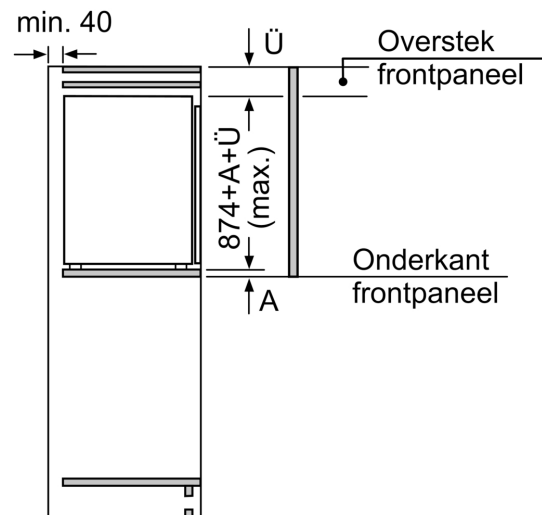

Serie 6, Inbouw koelkast, 87.4 x 55.8 cm, Vlakscharnier met SoftClose KIR21ADD1

Maximaal toegestaan gewicht van de fronten van de eenheden

Δ : Gewicht

A: Hoogte van de apparaatdeur inclusief scharnieren in mm

B: Ongedempt scharnier, eenheidsfront in kg

C: Gedempt scharnier, front van de eenheid in kg

D: Aanvullende mogelijke belasting in kg met heavy load set

A	B	C	D
1500-1750	22	22	
720-1400	19	19	B+5 / C+5
A1	15	19	
A2	15	19	

Afmeting in mm

Afmeting in mm

Afmeting in mm

A: $\geq 560 \text{ mm}$ (aanbevolen)

B: Stopcontact

Afmeting in mm

Aanbeveling tussenruimtes voor vlakscharnier

F	R	X
16-19	0-3	2,5
20	0-1	3
	2-3	2,5
21	0-1	3
	2-3	2,5
22	0	4
	1	3,5
	2-3	3

De in de tabel aanbevolen tussenruimtes moeten worden aangehouden, om een botsingsvrije opening van de apparaatdeuren te waarborgen en beschadiging aan keukenmeubels te vermijden.