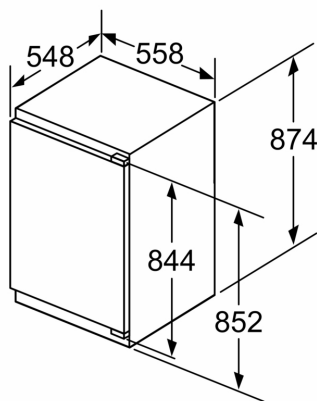

Serie 6, Inbouw koelkast, 87.4 x 55.8 cm, Vlakscharnier met SoftClose KIR21ADD1

Maximaal toegestaan gewicht van de fronten van de eenheden

Δ : Gewicht

A: Hoogte van de apparaatdeur inclusief scharnieren in mm

B: Ongedempt scharnier, eenheidsfront in kg

C: Gedempt scharnier, front van de eenheid in kg

D: Aanvullende mogelijke belasting in kg met heavy load set

A	B	C	D
1500-1750	22	22	
720-1400	19	19	B+5 / C+5
A1	15	19	
A2	15	19	

Afmeting in mm

Afmeting in mm

Afmeting in mm

A: $\geq 560 \text{ mm}$ (aanbevolen)

B: Stopcontact

Afmeting in mm

Aanbeveling tussenruimtes voor vlakscharnier

F	R	X
16-19	0-3	2,5
20	0-1	3
	2-3	2,5
21	0-1	3
	2-3	2,5
22	0	4
	1	3,5
	2-3	3

De in de tabel aanbevolen tussenruimtes moeten worden aangehouden, om een botsingsvrije opening van de apparaatdeuren te waarborgen en beschadiging aan keukenmeubels te vermijden.