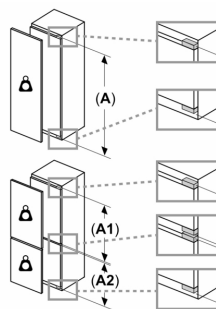

Serie 6, Inbouw koelkast, 87.4 x 55.8 cm, Vlakscharnier met SoftClose KIR21ADD1

Maximaal toegestaan gewicht van de fronten van de eenheden

Δ : Gewicht

A: Hoogte van de apparaatdeur inclusief scharnieren in mm

B: Ongedempt scharnier, eenheidsfront in kg

C: Gedempt scharnier, front van de eenheid in kg

D: Aanvullende mogelijke belasting in kg met heavy load set

A	B	C	D
1500-1750	22	22	
720-1400	19	19	B+5 / C+5
A1	15	19	
A2	15	19	

Afmeting in mm