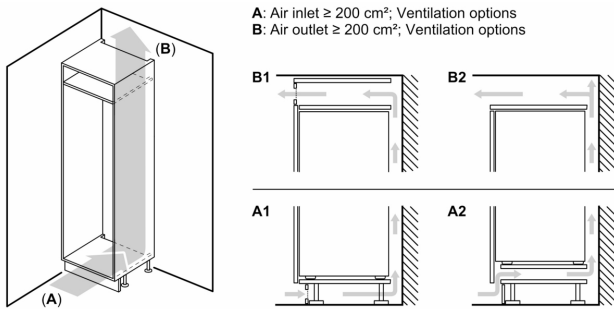

Serie 6, Inbouw koelkast, 87.4 x 55.8 cm, Vlakscharnier met SoftClose KIR21ADD1

Maximaal toegestaan gewicht van de fronten van de eenheden

Δ : Gewicht

A: Hoogte van de apparaatdeur inclusief scharnieren in mm

B: Ongedempt scharnier, eenheidsfront in kg

C: Gedempt scharnier, front van de eenheid in kg

D: Aanvullende mogelijke belasting in kg met heavy load set

A	B	C	D
1500-1750	22	22	
720-1400	19	19	B+5 / C+5
A1	15	19	
A2	15	19	

Afmeting in mm