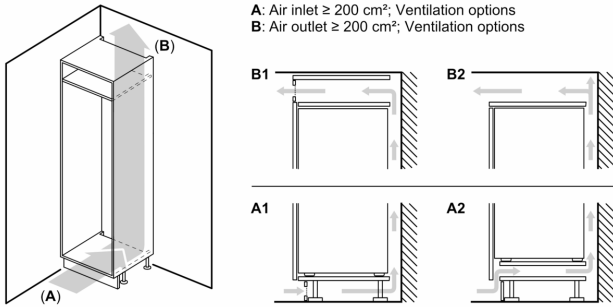

Vershoudsysteem:

- 1 Multi Box: transparante lade met gegolfde bodem, ideaal voor het bewaren van groente en fruit.

4-Sterren vriesruimte:

- Netto inhoud vriesruimte: 75 liter
- No Frost: nooit meer ontdooien
- SuperVriezen
- 3 Transparante vrieslades
- Geen verlichting in vriesruimte
- Invriescapaciteit: 7.5 kg per 24 uur
- Bewaartijd bij storing: 10 uur

Technische specificaties:

- Inbouwmaten (hxbxd):
- 194 x 56 x 55 cm
- Afmetingen (hxbxd):
- 194 x 54 x 55 cm
- Klimaatklasse: SN-ST
- Verstelbare pootjes aan de voorzijde; achterzijde op rolletjes
- Draairichting deur rechts, verwisselbaar
- Netspanning 220 - 240 V
- Lengte voedingskabel: 230 cm

Toebehoren:

- eiervak, ijsblokjesvorm

Serie 2, Inbouw
koel-vriescombinatie, 193.5 x 54.1
cm, Sleepdeur
KIN96NSE0

Afmeting in mm

C: Frontpaneel uitsteeklengte

D: Onderrand van frontpaneel

Afmeting in mm

Afmeting in mm