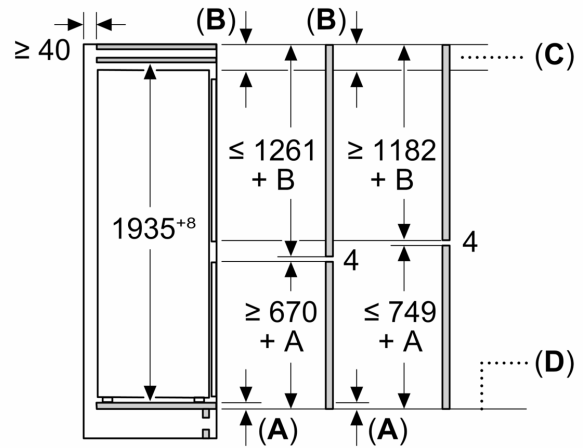

Technische specificaties:

- Inbouwmaten (hxbxd):
- 194 x 56 x 55 cm
- Afmetingen (hxbxd):
- 194 x 54 x 55 cm
- Klimaatklasse: SN-ST
- Verstelbare pootjes aan de voorzijde; achterzijde op rolletjes
- Draairichting deur rechts, verwisselbaar
- Netspanning 220 - 240 V
- Lengte voedingskabel: 230 cm

Toebehoren:

- eiervak, ijsblokjesvorm

Serie 2, Inbouw
koel-vriescombinatie, 193.5 x 54.1
cm, Sleepdeur
KIN96NSE0

Afmeting in mm

C: Frontpaneel uitsteeklengte

D: Onderrand van frontpaneel

Afmeting in mm

Afmeting in mm