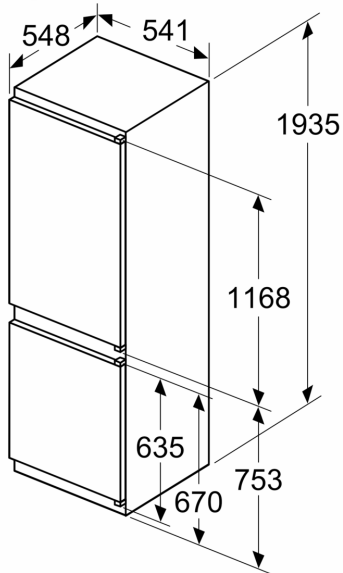

Technische specificaties:

- Inbouwmaten (hxbxd):
- 194 x 56 x 55 cm
- Afmetingen (hxbxd):
- 194 x 54 x 55 cm
- Klimaatklasse: SN-ST
- Verstelbare pootjes aan de voorzijde; achterzijde op rolletjes
- Draairichting deur rechts, verwisselbaar
- Netspanning 220 - 240 V
- Lengte voedingskabel: 230 cm

Toebehoren:

- eiervak, ijsblokjesvorm

Serie 2, Inbouw
koel-vriescombinatie, 193.5 x 54.1
cm, Sleepdeur
KIN96NSE0

Afmeting in mm

C: Frontpaneel uitsteeklengte

D: Onderrand van frontpaneel

Afmeting in mm

Afmeting in mm