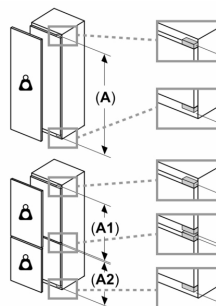

Maatvoering

- Afmetingen (hxbxd):
- 194 x 56 x 55 cm
- Inbouwmaten (hxbxd):
- 194 x 56 x 55 cm

Technische specificaties:

- Draairichting deur rechts, verwisselbaar
- Netspanning 220 - 240 V

Serie 6, Inbouw
koel-vriescombinatie, 193.5 x 55.8
cm, Vlakscharnier met SoftClose
KIN96ADC0