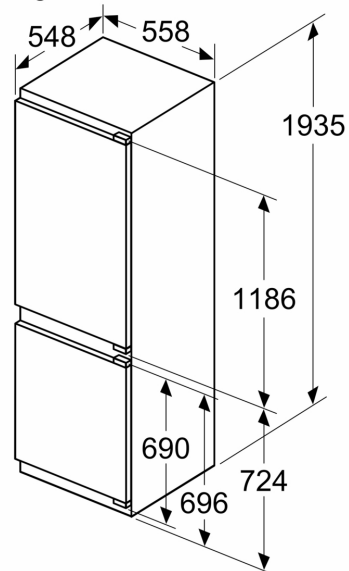

Maatvoering

- Afmetingen (hxbxd):
- 194 x 56 x 55 cm
- Inbouwmaten (hxbxd):
- 194 x 56 x 55 cm

Technische specificaties:

- Draairichting deur rechts, verwisselbaar
- Netspanning 220 - 240 V

Serie 6, Inbouw
koel-vriescombinatie, 193.5 x 55.8
cm, Vlakscharnier met SoftClose
KIN96ADC0

Afmeting in mm

C: Frontpaneel uitsteeklengte

D: Onderrand van frontpaneel

Afmeting in mm

Afmeting in mm

A: $\geq 560 \text{ mm}$ (aanbevolen)

B: Stopcontact

Afmeting in mm