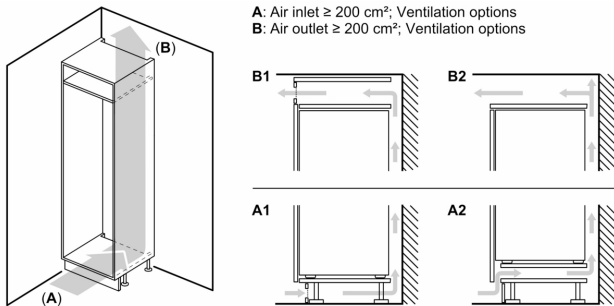

Maatvoering

- Afmetingen (hxbxd):
- 194 x 56 x 55 cm
- Inbouwmaten (hxbxd):
- 194 x 56 x 55 cm

Technische specificaties:

- Draairichting deur rechts, verwisselbaar
- Netspanning 220 - 240 V

Serie 6, Inbouw
koel-vriescombinatie, 193.5 x 55.8
cm, Vlakscharnier met SoftClose
KIN96ADC0