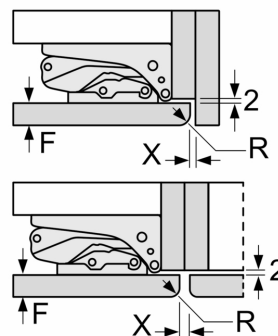

Maatvoering

- Afmetingen (hxbxd):
- 194 x 56 x 55 cm
- Inbouwmaten (hxbxd):
- 194 x 56 x 55 cm

Technische specificaties:

- Draairichting deur rechts, verwisselbaar
- Netspanning 220 - 240 V

Serie 6, Inbouw
koel-vriescombinatie, 193.5 x 55.8
cm, Vlakscharnier met SoftClose
KIN96ADC0

Afmeting in mm

C: Frontpaneel uitsteeklengte

D: Onderrand van frontpaneel

Afmeting in mm

Afmeting in mm

A: $\geq 560 \text{ mm}$ (aanbevolen)

B: Stopcontact

Afmeting in mm

Aanbeveling tussenruimtes voor vlakscharnier

F	R	X
16-19	0-3	2,5
20	0-1	3
	2-3	2,5
21	0-1	3
	2-3	2,5
22	0	4
	1	3,5
	2-3	3

De in de tabel aanbevolen tussenruimtes moeten worden aangehouden, om een botsingsvrije opening van de apparaatdeuren te waarborgen en beschadiging aan keukenmeubels te vermijden.