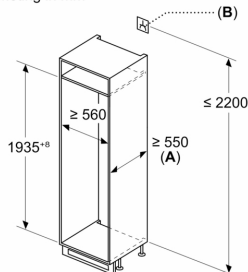

Maatvoering

- Afmetingen (hxbxd):
- 194 x 56 x 55 cm
- Inbouwmaten (hxbxd):
- 194 x 56 x 55 cm

Technische specificaties:

- Draairichting deur rechts, verwisselbaar
- Netspanning 220 - 240 V

Serie 6, Inbouw
koel-vriescombinatie, 193.5 x 55.8
cm, Vlakscharnier met SoftClose
KIN96ADC0

Afmeting in mm

C: Frontpaneel uitsteeklengte

D: Onderrand van frontpaneel

Afmeting in mm

Afmeting in mm

A: $\geq 560 \text{ mm}$ (aanbevolen)

B: Stopcontact

Afmeting in mm