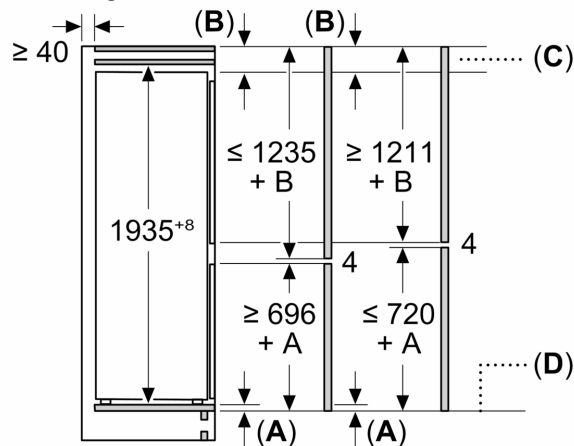

Afmeting in mm

C: Frontpaneel uitsteeklengte

D: Onderrand van frontpaneel

Afmeting in mm