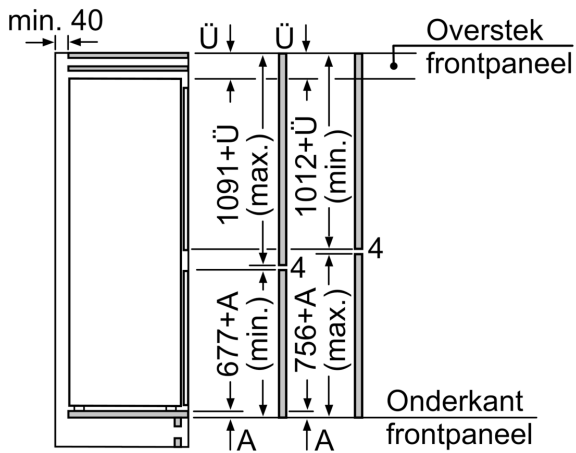

Technische specificaties:

- Inbouwmaten (hxbxd):
- 177.5 x 56 x 55 cm
- Afmetingen (hxbxd):
- 177 x 54 x 55 cm
- Klimaatklasse: SN-ST
- Verstelbare pootjes aan de voorzijde; achterzijde op rolletjes
- Draairichting deur rechts, verwisselbaar
- Netspanning 220 - 240 V
- Lengte voedingskabel: 230 cm

Toebehoren:

- eiervak, ijsblokjesvorm

Serie 2, Inbouw
koel-vriescombinatie, 177.2 x 54.1
cm, Sleepdeur
KIN86NSE0

Afmeting in mm

De aangegeven meubeldeurmaten gelden voor een deurnaad van 4 mm.

Afmeting in mm