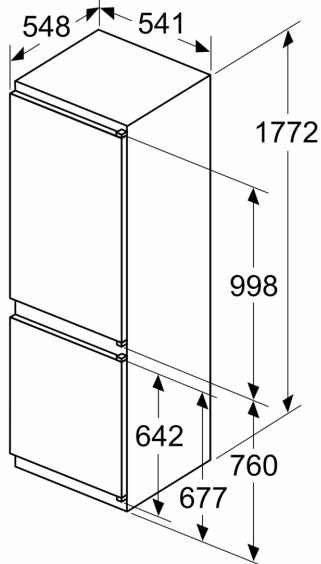

Technische specificaties:

- Inbouwmaten (hxbxd):
- 177.5 x 56 x 55 cm
- Afmetingen (hxbxd):
- 177 x 54 x 55 cm
- Klimaatklasse: SN-ST
- Verstelbare pootjes aan de voorzijde; achterzijde op rolletjes
- Draairichting deur rechts, verwisselbaar
- Netspanning 220 - 240 V
- Lengte voedingskabel: 230 cm

Toebehoren:

- eiervak, ijsblokjesvorm

Serie 2, Inbouw
koel-vriescombinatie, 177.2 x 54.1
cm, Sleepdeur
KIN86NSE0

Afmeting in mm

De aangegeven meubeldeurmaten gelden voor een deurnaad van 4 mm.

Afmeting in mm