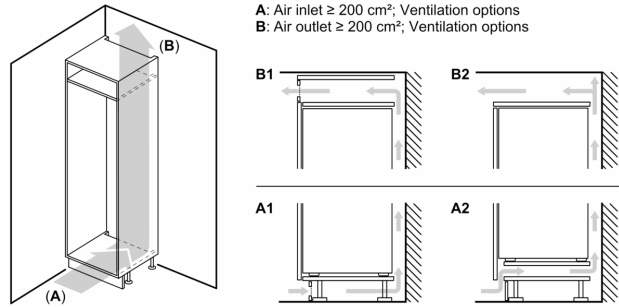

Technische specificaties:

- Inbouwmaten (hxbxd):
- 177.5 x 56 x 55 cm
- Afmetingen (hxbxd):
- 177 x 54 x 55 cm
- Klimaatklasse: SN-ST
- Verstelbare pootjes aan de voorzijde; achterzijde op rolletjes
- Draairichting deur rechts, verwisselbaar
- Netspanning 220 - 240 V
- Lengte voedingskabel: 230 cm

Toebehoren:

- eiervak, ijsblokjesvorm

Serie 2, Inbouw
koel-vriescombinatie, 177.2 x 54.1
cm, Sleepdeur
KIN86NSE0

Afmeting in mm

De aangegeven meubeldeurmaten gelden voor een deurnaad van 4 mm.

Afmeting in mm