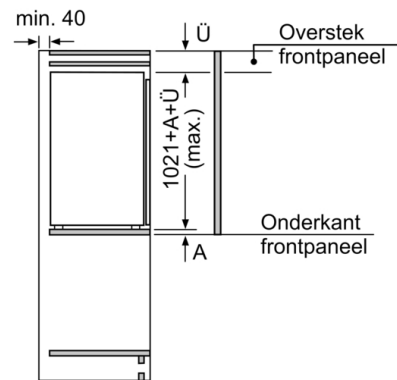

**Serie 2, Inbouw koelkast met vriesvak, 102.5
x 56 cm, Sleepdeur
KIL32NSE0**

Afmeting in mm

Afmeting in mm