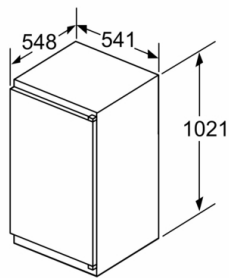

**Serie 2, Inbouw koelkast met vriesvak, 102.5
x 56 cm, Sleepdeur
KIL32NSE0**

Afmeting in mm

Afmeting in mm