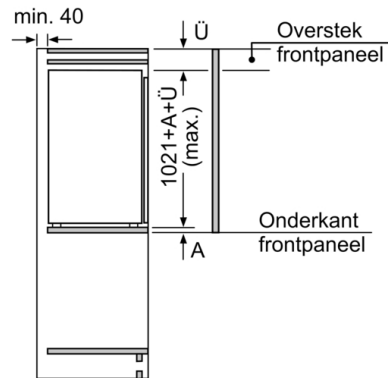

Technische specificaties:

- Inbouwmaten (hxbxd):
102.5 x 56 x 55 cm
- Afmetingen (hxbxd):
102 x 56 x 55 cm
- Klimaatklasse: SN-ST
- Draairichting deur rechts, verwisselbaar
- Netspanning 220 - 240 V

Toebehoren:

- 3 x eivak, 1 x ijsblokjesbakje, 1 x A**0029

Serie 6, Inbouw koelkast met vriesvak, 102.5 x 56 cm, Vlakscharnier met SoftClose KIL32ADD1

Afmeting in mm

Afmeting in mm

Afmeting in mm
Aanbeveling tussenruimtes voor vlakscharnier