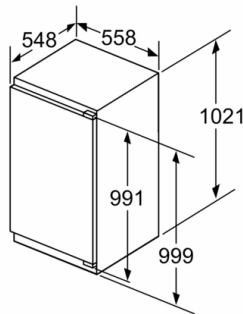

Technische specificaties:

- Inbouwmaten (hxbxd):
102.5 x 56 x 55 cm
- Afmetingen (hxbxd):
102 x 56 x 55 cm
- Klimaatklasse: SN-ST
- Draairichting deur rechts, verwisselbaar
- Netspanning 220 - 240 V

Toebehoren:

- 3 x eivak, 1 x ijsblokjesbakje, 1 x A**0029

Serie 6, Inbouw koelkast met vriesvak, 102.5 x 56 cm, Vlakscharnier met SoftClose KIL32ADD1

Afmeting in mm

Afmeting in mm

Afmeting in mm
Aanbeveling tussenruimtes voor vlakscharnier