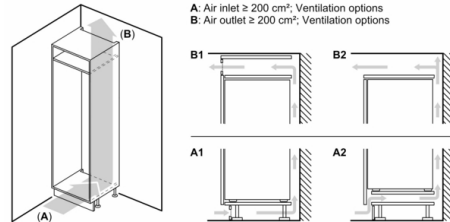

Technische specificaties:

- Inbouwmaten (hxbxd):
102.5 x 56 x 55 cm
- Afmetingen (hxbxd):
102 x 56 x 55 cm
- Klimaatklasse: SN-ST
- Draairichting deur rechts, verwisselbaar
- Netspanning 220 - 240 V

Toebehoren:

- 3 x eivak, 1 x ijsblokjesbakje, 1 x A**0029

Serie 6, Inbouw koelkast met vriesvak, 102.5 x 56 cm, Vlakscharnier met SoftClose KIL32ADD1

Afmeting in mm

Afmeting in mm

Afmeting in mm
Aanbeveling tussenruimtes voor vlakscharnier