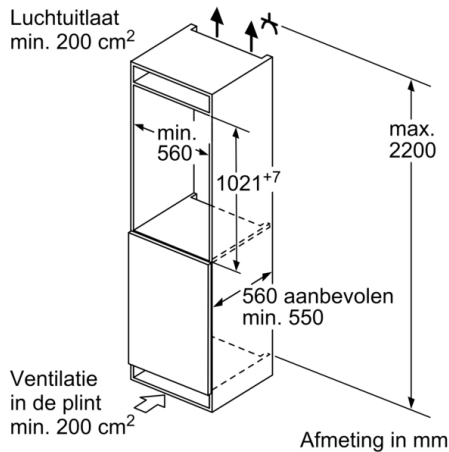

Technische Data

Energieklasse: D
Gemiddeld jaarlijks energieverbruik in kilowattuur per jaar (kWh/a): 116 kWh/a
Totale volume van de vriescompartimenten: 15 l
Totale volume van de koelcompartimenten: 132 l
Akoestische geluidsemissies: 35 dB(A) re 1 pW
Akoestische geluidsemissieklasse: B
Uitvoering: Inbouw
Meubeldeur opties: Mogelijk, maar optioneel
Hoogte: 1021 mm
Breedte apparaat: 558 mm
Diepte apparaat: 548 mm
Inbouwafmetingen (hxbxd): 1025.0 x 560 x 550 mm
Nettogewicht: 35,6 kg
Minimale smeltveiligheid: 10 A
Deurscharnier: Rechts verwisselbaar
Spanning: 220-240 V
Frequentie: 50 Hz
Lengte elektriciteitsnoer: 230,0 cm
Aantal compressoren: 1
Aantal afzonderlijke koelsystemen: 1
Ventilator vriesgedeelte: Nee
Deurscharnieren verwisselbaar: Ja
Aantal verstelbare draagplateaus in koelgedeelte: 2
Flessenrooster: Ja
EAN-code: 4242005363537
Merk: Bosch
Productnaam: KIL32ADD1
Productcategorie: Koelkast
No-frost systeem: Nee
Type installatie: Volledig geïntegreerd
Meegeleverde toebehoren: 3 x eiervak, 1 x Ijsblokjesbakje

Technische specificaties:

- Inbouwmaten (hxbxd):
102.5 x 56 x 55 cm
- Afmetingen (hxbxd):
102 x 56 x 55 cm
- Klimaatklasse: SN-ST
- Draairichting deur rechts, verwisselbaar
- Netspanning 220 - 240 V

Toebehoren:

- 3 x eivak, 1 x ijsblokjesbakje, 1 x A**0029

Serie 6, Inbouw koelkast met vriesvak, 102.5 x 56 cm, Vlakscharnier met SoftClose KIL32ADD1

Afmeting in mm

Afmeting in mm

Afmeting in mm
Aanbeveling tussenruimtes voor vlakscharnier