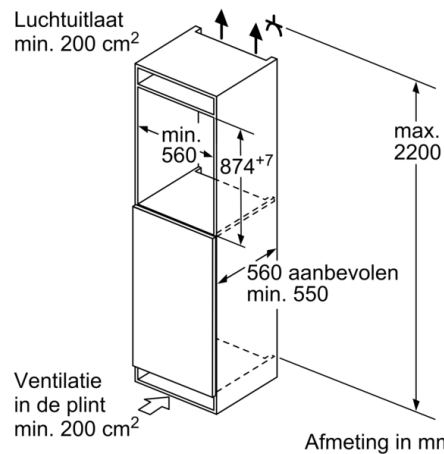

Afmeting in mm

Afmeting in mm

Aanbeveling tussenruimtes voor vlakscharnier

F	R	X
16-19	0-3	2,5
20	0-1	3
	2-3	2,5
21	0-1	3
	2-3	2,5
22	0	4
	1	3,5
	2-3	3

De in de tabel aanbevolen tussenruimtes moeten worden aangehouden, om een botsingsvrije opening van de apparaatdeuren te waarborgen en beschadiging aan keukenmeubels te vermijden.

Δ Gewicht

A: Hoogte van de apparaatdeur inclusief scharnieren in mm

B: Ongedempt scharnier, eenheidsfront in kg

D: Aanvullende mogelijke belasting in kg met heavy load set

A	B	C	D
1500-1750	22	22	
720-1400	19	19	B+S / C+S
A1	15	19	
A2	15	19