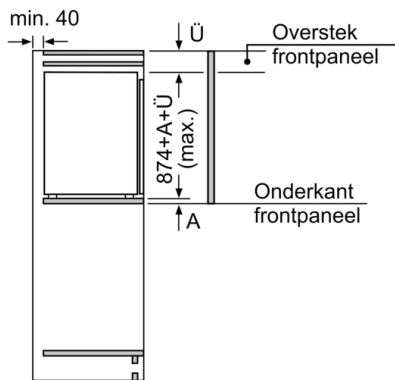

Serie 4, Inbouw koelkast met vriesvak, 88 x 56 cm, Vlakscharnier KIL22VFE0

Afmeting in mm