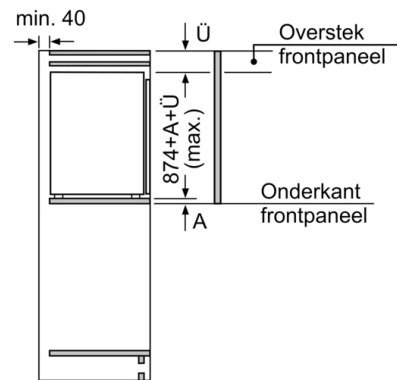

**Serie 2, Inbouw koelkast met vriesvak, 88 x 56 cm, Sleepdeur
KIL22NSE0**

Afmeting in mm

Afmeting in mm