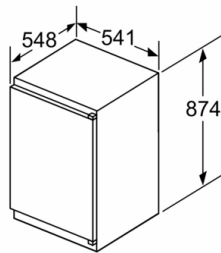

### **Technische specificaties:**

- Inbouwmaten (hxbxd):  
88 x 56 x 55 cm
- Afmetingen (hxbxd):  
87 x 54 x 55 cm
- Klimaatklasse: SN-ST
- Netspanning 220 - 240 V

### **Toebehoren:**

- 3 x eiervak, 1 x ijsblokjesbakje

**Serie 2, Inbouw koelkast met vriesvak, 88 x 56 cm, Sleepdeur  
KIL22NSE0**

Afmeting in mm

Afmeting in mm