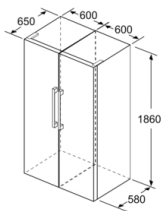

Afmeting in mm