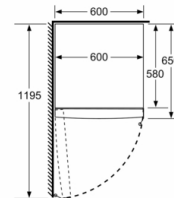

Serie 4, Vrijstaande koelkast, 186 x 60 cm, Wit KSV36VWEP

	a	b	c	d	e	f
KSW36, GSD36	187					
KSV36, KSF36, GSN36, GSV36	186					
KSV33, GSN33, GSV33	176	60	65	58	60	119.5
KSV29, GSN29, GSV29	161					
GSV24	146					
GSN51	161					
GSN54	176	70	78	70	70	142
GSN58	191					

Afmetingen in cm

Afmeting in mm