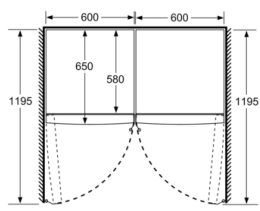

Afmeting in mm