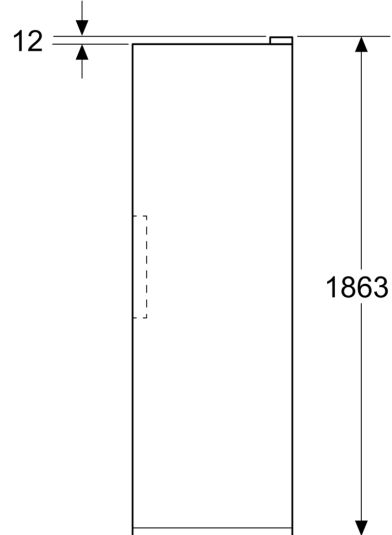

- 2 vershoudlades voor vlees en vis
- 1 vershoudlade(s) voor groente en fruit
- 1 multifunctionele lade

Maatvoering

- Afmetingen apparaat (H x B x D): 1862 mm x 595 mm x 663 mm

Technische specificaties:

- nominal voltage min: 220 V - nominal voltage max: 240 V
- length of mains cable in mm: 2400 mm

**Serie 4, Vrijstaande koelkast, 186.2 x 59.5 cm, Wit
KSN36VWCG**

Afmeting in mm

Afmeting in mm

Afmeting in mm

A: Luchtafvoeropening $\geq 200 \text{ cm}^2$

B: Luchtafvoeropening $\geq 600 \text{ cm}^2$