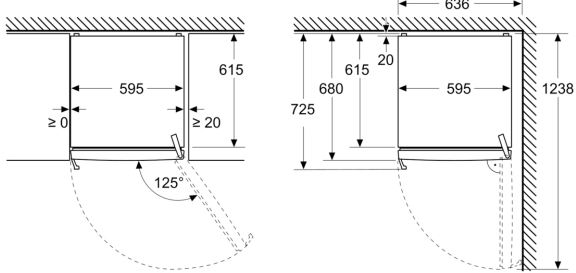

- 2 vershoudlades voor vlees en vis
- 1 vershoudlade(s) voor groente en fruit
- 1 multifunctionele lade

Maatvoering

- Afmetingen apparaat (H x B x D): 1862 mm x 595 mm x 663 mm

Technische specificaties:

- nominal voltage min: 220 V - nominal voltage max: 240 V
- length of mains cable in mm: 2400 mm

**Serie 4, Vrijstaande koelkast, 186.2 x 59.5 cm, Wit
KSN36VWCG**

Afmeting in mm

Afmeting in mm

Afmeting in mm

A: Luchtafvoeropening $\geq 200 \text{ cm}^2$

B: Luchtafvoeropening $\geq 600 \text{ cm}^2$