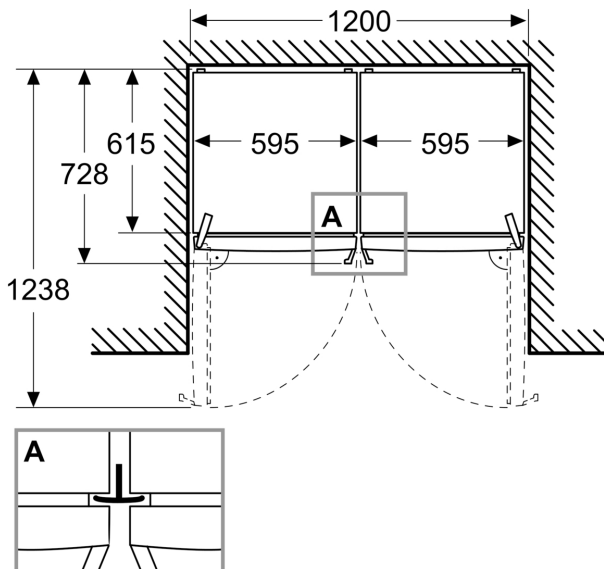

- 2 vershoudlades voor vlees en vis
- 1 vershoudlade(s) voor groente en fruit
- 1 multifunctionele lade

Maatvoering

- Afmetingen apparaat (H x B x D): 1862 mm x 595 mm x 663 mm

Technische specificaties:

- nominal voltage min: 220 V - nominal voltage max: 240 V
- length of mains cable in mm: 2400 mm

**Serie 4, Vrijstaande koelkast, 186.2 x 59.5 cm, Wit
KSN36VWCG**

Afmeting in mm

Afmeting in mm

Afmeting in mm

A: Luchtafvoeropening $\geq 200 \text{ cm}^2$

B: Luchtafvoeropening $\geq 600 \text{ cm}^2$