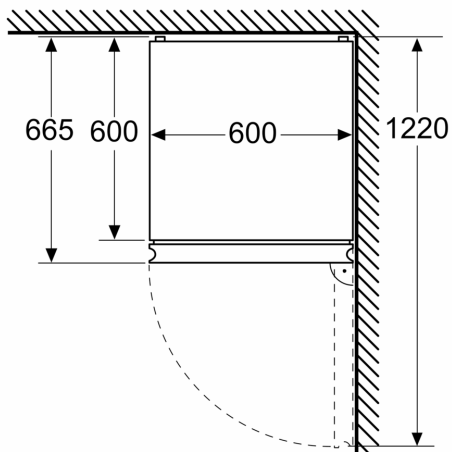

Technische specificaties:

- Afmetingen (hxbxd):
- 203 x 60 x 67 cm
- Klimaatklasse: SN-T
- Draairichting deur rechts, verwisselbaar
- Verstelbare pootjes aan de voorzijde; achterzijde op rolletjes
- Netspanning 220 - 240 V

Toebehoren:

- eiervak, ijsblokjesvorm

Serie 4, Vrijstaande
koel-vriescombinatie, 203 x 60 cm,
Wit
KG N392WCF

Afmeting in mm

Afmeting in mm

Afmeting in mm