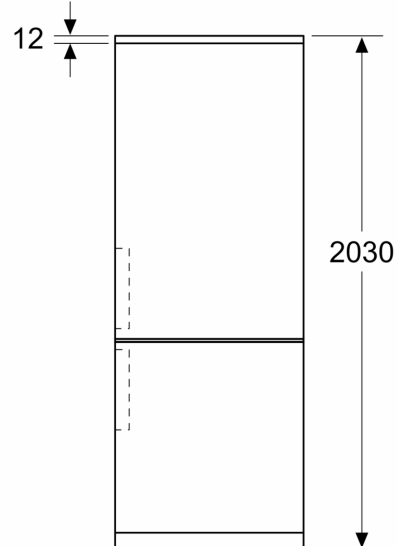

Technische specificaties:

- Afmetingen (hxbxd):
- 203 x 60 x 67 cm
- Klimaatklasse: SN-T
- Draairichting deur rechts, verwisselbaar
- Verstelbare pootjes aan de voorzijde; achterzijde op rolletjes
- Netspanning 220 - 240 V

Toebehoren:

- eiervak, ijsblokjesvorm

Serie 4, Vrijstaande
koel-vriescombinatie, 203 x 60 cm,
Wit
KG N392WCF

Afmeting in mm

Afmeting in mm

Afmeting in mm