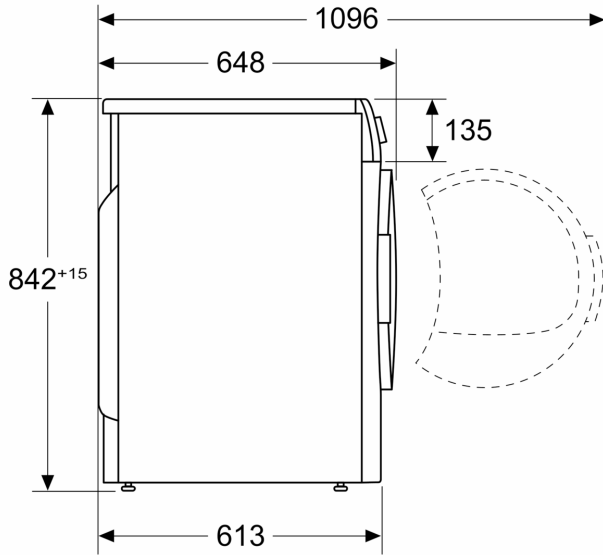

#### Technische Data

Type constructie:	Vrijstaand
Afneembaar bovenblad:	Nee
Deurscharnier:	Rechts
Lengte elektriciteits snoer:	145.0 cm
Hoogte van afneembaar bovenblad:	0 mm
Afmetingen (HxBxD):	842 x 598 x 613 mm
Nettogewicht:	56.4 kg
Gefluoreerde broeikasgassen:	Nee
Type Koelmiddel:	R290
Hermetisch afgesloten apparaat:	Ja
De hoeveelheid uitgedrukt in CO2-equivalent:	0.000 t
EAN-code:	4242005317295
Aansluitvermogen:	600 W
Minimale smeltveiligheid:	10 A
Spanning:	220-240 V
Frequentie:	50 Hz
Vulgewicht:	8.0 kg
Energieklasse:	A+++
Energieverbruik elektrische droger, maximale belading - nieuw (2010/30/EC):	1.41 kWh
Standaardduur katoenprogramma, maximale belading:	179 min
Energieverbruik elektrische droger, gedeeltelijke belading - nieuw (2010/30/EC):	0.84 kWh
Standaardduur katoenprogramma, gedeeltelijke belading:	119 min
Gewogen jaarlijks energieverbruik, elektrische droger - NIEUW (2010/30/EG):	176.0 kWh/annum
Gewogen programmaduur:	145 min
Gemiddelde condensatie-efficiëntie, maximale belading (%):	88 %
Gemiddelde condensatie-efficiëntie, gedeeltelijke belading (%):	88 %
Gewogen condensatie-efficiëntie (%):	88 %

#### Technische specificaties:

- Rechtsdraaiende deur
- Onderbouwbaar onder 85 cm nishoogte

- Afmeting apparaat (H x B): 84.2 cm x 59.8 cm
- Diepte apparaat: 61.3 cm
- Diepte apparaat met geopende deur: 109.6 cm

**Serie 6, Warmtepompdroger, 8 kg**  
**WQG235D7NL**

Afmeting in mm

Afmeting in mm