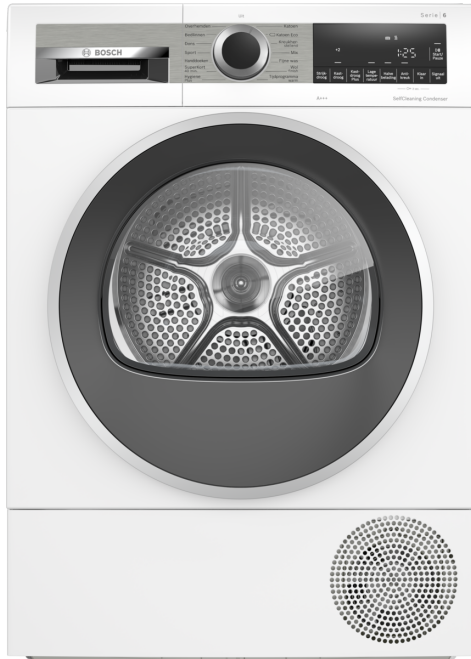

## Serie 6, Warmtepompdroger, 8 kg WQG235D7NL

**A+++**

### De warmtepompdroger met A+++ en SelfCleaning condenser bespaart energie en de Auto Dry sensor weet wanneer uw wasgoed gereed is, waardoor uw kleding beschermd blijft.

- **Energie label A+++:** energiezuinige drogers.
- **Zelfreinigende condenser:** houdt de condenser vrij van pluïsjes om de hoogste A+++ energiezuinigheid te behouden.
- **Auto Dry:** droogt automatisch tot de gewenste droogheid.
- **Warmtepompdroger:** 50% tot 70% energiezuiniger dan een condensdroger.
- **Programma voor beddengoed met variabele draairichting van de trommel:** perfecte droogresultaten, ook met gemengde lading van groot en klein textiel.