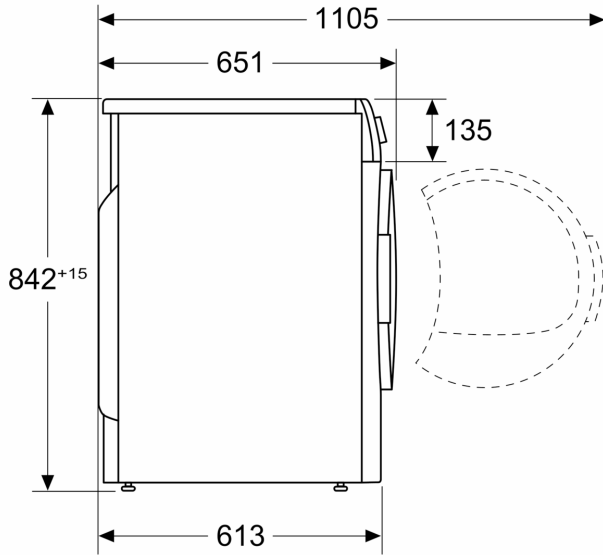

Technische Data

Type constructie:Vrijstaand
Afneembaar bovenblad:Nee
Deurscharnier:Rechts verwisselbaar
Lengte elektriciteitsnoer:145.0 cm
Hoogte van afneembaar bovenblad:0 mm
Afmetingen (HxBxD):842 x 598 x 613 mm
Nettogewicht:54.7 kg
Gefluoreerde broeikasgassen:Nee
Type Koelmiddel:R290
Hermetisch afgesloten apparaat:Ja
EAN-code:4242005364480
Aansluitvermogen:1000 W
Minimale smeltveiligheid:10 A
Spanning:220-240 V
Vulgewicht:9.0 kg
Energieklasse:A+++
Energieverbruik elektrische droger, maximale belading - nieuw (2010/30/EC):0.00 kWh
Standaardduur katoenprogramma, maximale belading:999 min
Energieverbruik elektrische droger, gedeeltelijke belading - nieuw (2010/30/EC):0.00 kWh
Standaardduur katoenprogramma, gedeeltelijke belading:999 min
Gewogen jaarlijks energieverbruik, elektrische droger - NIEUW (2010/30/EG):999.0 kWh/annum
Gewogen programmaduur:999 min
Gemiddelde condensatie-efficiëntie, maximale belading (%):0 %
Gemiddelde condensatie-efficiëntie, gedeeltelijke belading (%):0 %
Gewogen condensatie-efficiëntie (%):0 %

- Korf: wol
- Inclusief condenswaterafvoersysteem
- Warmtepomptechnologie met milieuvriendelijk koelmiddel R290
- Bijvulindicatie

Technische specificaties:

- Rechtsdraaiende deur, Wisselbare draaideur
- Onderbouwbaar onder 85 cm nishoogte
- Afmeting apparaat (H x B): 84.2 cm x 59.8 cm
- Diepte apparaat: 61.3 cm
- Diepte apparaat incl. deur: 66.2 cm
- Diepte apparaat met geopende deur: 110.5 cm
- Touch Control toetsen incl. LED indicatie: Iron dry, Cupboard dry, Cupboard dry+, eindtijduitstel, licht strijken, myFavorite, Aan/uit-knop, bediening op afstand, voorzichtig drogen, Start / Reload / Pause, SpeedPerfect, 24 u eindtijduitstel

Serie 8, Warmtepompdroger, 9 kg
WQB246D9NL

Afmeting in mm

Afmeting in mm