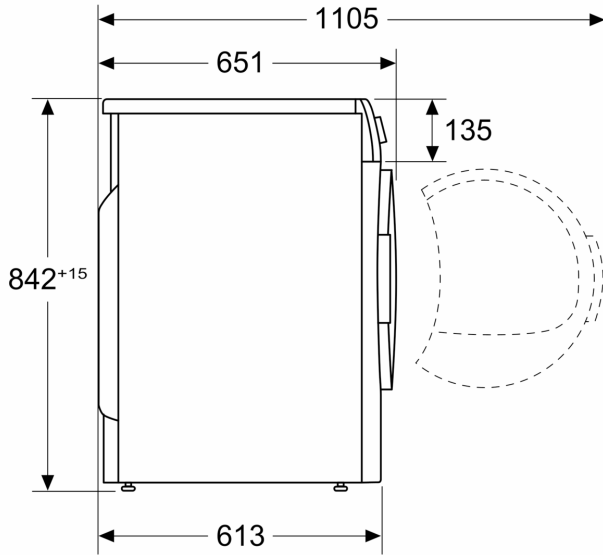

Technische Data

Type constructie:Vrijstaand
Afneembaar bovenblad:Nee
Deurscharnier: Rechts verwisselbaar
Lengte elektriciteitsnoer: 145.0 cm
Hoogte van afneembaar bovenblad: 0 mm
Afmetingen (HxBxD): 842 x 598 x 613 mm
Nettogewicht: 54.7 kg
Gefluoreerde broeikasgassen:Nee
Type Koelmiddel: R290
Hermetisch afgesloten apparaat: Ja
EAN-code: 4242005364473
Aansluitvermogen: 1000 W
Minimale smeltveiligheid: 10 A
Spanning: 220-240 V
Vulgewicht:9.0 kg
Energieklasse: A+++
Energieverbruik elektrische droger, maximale belading - nieuw (2010/30/EC): 0.00 kWh
Standaardduur katoenprogramma, maximale belading:999 min
Energieverbruik elektrische droger, gedeeltelijke belading - nieuw (2010/30/EC): 0.00 kWh
Standaardduur katoenprogramma, gedeeltelijke belading: 999 min
Gewogen jaarlijks energieverbruik, elektrische droger - NIEUW (2010/30/EG):999.0 kWh/annum
Gewogen programmaduur: 999 min
Gemiddelde condensatie-efficiëntie, maximale belading (%):0 %
Gemiddelde condensatie-efficiëntie, gedeeltelijke belading (%):0 %
Gewogen condensatie-efficiëntie (%):0 %

- Rechtsdraaiende deur, Wisselbare draaideur
- Onderbouwbaar onder 85 cm nishoogte
- Afmeting apparaat (H x B): 84.2 cm x 59.8 cm
- Diepte apparaat: 61.3 cm
- Diepte apparaat incl. deur: 66.2 cm
- Diepte apparaat met geopende deur: 110.5 cm
- Speed Perfect: verkort droogtijd in geselecteerde programma's

Serie 8, Warmtepompdroger, 9 kg
WQB246D7NL

Afmeting in mm

Afmeting in mm