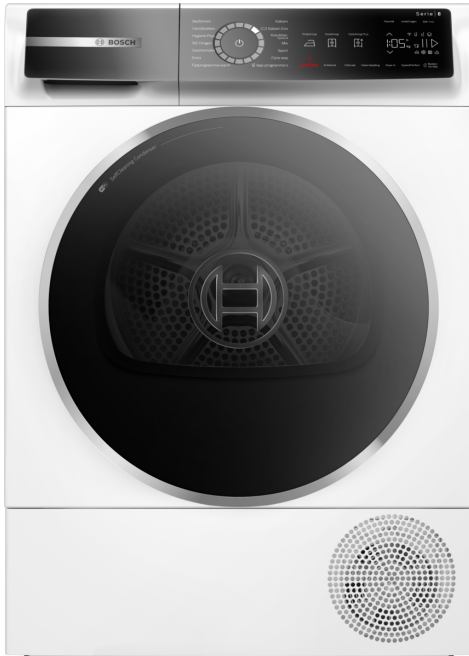

Serie 8, Warmtepompdroger, 9 kg WQB246D7NL

A+++

Een zeer geavanceerde warmtepompdroger met Smart Dry via Home Connect. Maximaliseer je energiebesparing met A+++^{-10%}* en de Self Cleaning condensor. Bescherm je kledingstukken met Auto Dry.

Technische Data

Type constructie:Vrijstaand
Afneembaar bovenblad:Nee
Deurscharnier: Rechts verwisselbaar
Lengte elektriciteitsnoer: 145.0 cm
Hoogte van afneembaar bovenblad: 0 mm
Afmetingen (HxBxD): 842 x 598 x 613 mm
Nettogewicht: 54.7 kg
Gefluoreerde broeikasgassen:Nee
Type Koelmiddel: R290
Hermetisch afgesloten apparaat: Ja
EAN-code: 4242005364473
Aansluitvermogen: 1000 W
Minimale smeltveiligheid: 10 A
Spanning: 220-240 V
Vulgewicht:9.0 kg
Energieklasse: A+++
Energieverbruik elektrische droger, maximale belading - nieuw (2010/30/EC): 0.00 kWh
Standaardduur katoenprogramma, maximale belading:999 min
Energieverbruik elektrische droger, gedeeltelijke belading - nieuw (2010/30/EC): 0.00 kWh
Standaardduur katoenprogramma, gedeeltelijke belading: 999 min
Gewogen jaarlijks energieverbruik, elektrische droger - NIEUW (2010/30/EG):999.0 kWh/annum
Gewogen programmaduur: 999 min
Gemiddelde condensatie-efficiëntie, maximale belading (%):0 %
Gemiddelde condensatie-efficiëntie, gedeeltelijke belading (%):0 %
Gewogen condensatie-efficiëntie (%):0 %