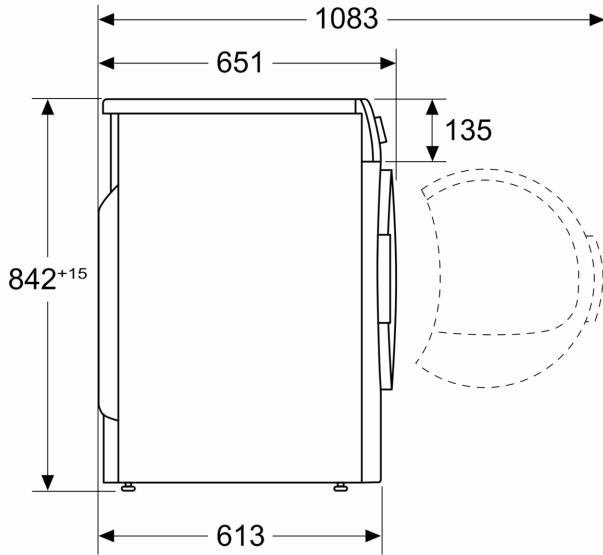

Serie 4, Condensdroger, 8 kg
WTN83209NL

Afmeting in mm