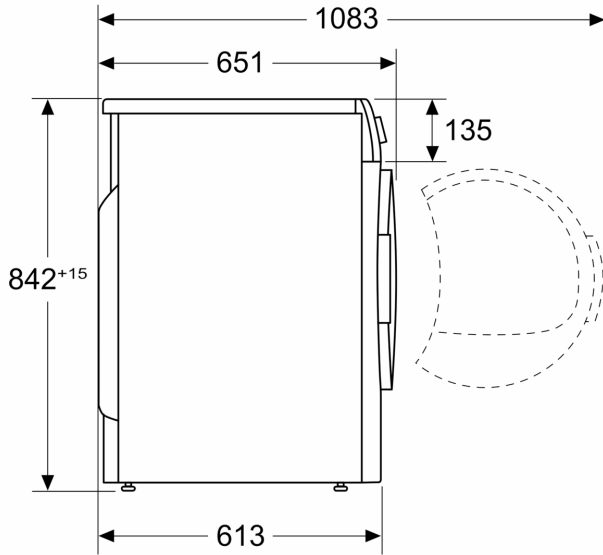

Serie 4, Condensdroger, 7 kg
WTN83200NL

Afmeting in mm