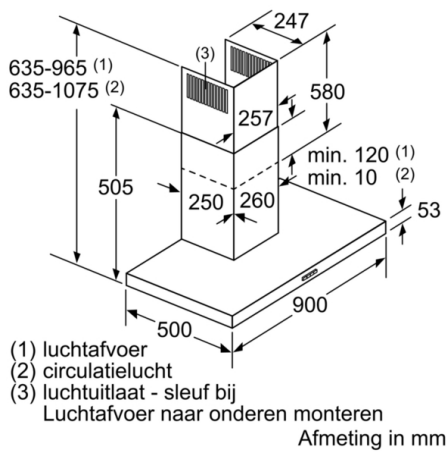

Serie 2, Wandschouwkap, 90 cm, Zwart DWB96BC60

Bij gebruik van een achterwand moet met het design van het apparaat rekening worden gehouden. Afmeting in mm