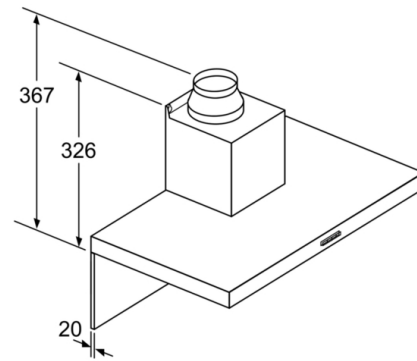

Serie 2, Wandschouwkap, 90 cm, Zwart DWB96BC60

Bij gebruik van een achterwand moet met het design van het apparaat rekening worden gehouden. Afmeting in mm