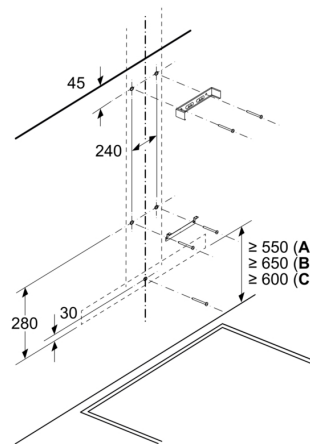

- Milieuvriendelijke verpakking

Planning en installatie Informatie:

- Diameter luchtafvoeraansluiting Ø 150 mm
- Lengte aansluitsnoer 1.3 m
- Verminderde montage-inspanning dankzij de eenvoudige installatiemethode.
- Afmetingen luchtafvoer (hxbxd):
- 63.5 cm-89.5 cm x 89.8 cm x 50.0 cm
- Afmetingen recirculatie (hxbxd):
- 80.3 cm-94.3 cm x 89.8 cm x 50.0 cm

Serie 4, Wandschouwkap, 90 cm, Matzwart DWB95CC60

Afmeting in mm

A: Luchtafvoer
B: Elektrische aansluiting

Afmeting in mm
Wandinstallatie met luchtkanaal

A: Elektrisch
B: Gas - vanaf bovenrand van pandrager
C: Elektrisch - voor Australië en Nieuw-Zeeland

Afmeting in mm
Apparaat in luchtafvoermodus

Afmeting in mm
Recirculatieperspectief

Recirculatiemodus met recirculatieset (de recirculatieset is uitsluitend beschikbaar als afzonderlijk accessoire)

Afmeting in mm
Wandpaneeldiepte