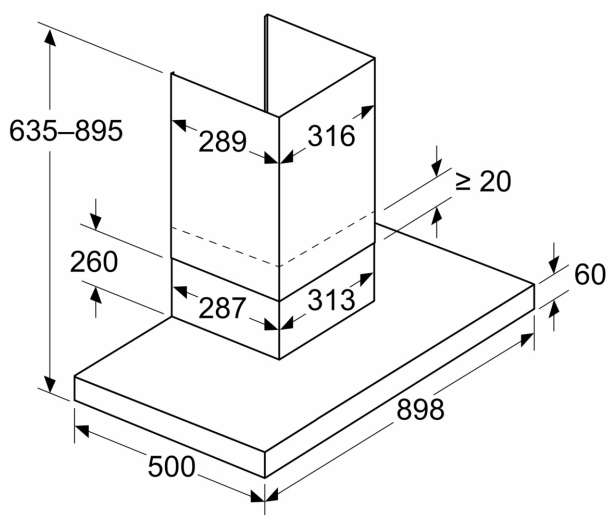

- Milieuvriendelijke verpakking

Planning en installatie Informatie:

- Diameter luchtafvoeraansluiting Ø 150 mm
- Lengte aansluitsnoer 1.3 m
- Verminderde montage-inspanning dankzij de eenvoudige installatiemethode.
- Afmetingen luchtafvoer (hxbxd):
- 63.5 cm-89.5 cm x 89.8 cm x 50.0 cm
- Afmetingen recirculatie (hxbxd):
- 80.3 cm-94.3 cm x 89.8 cm x 50.0 cm

Serie 4, Wandschouwkap, 90 cm, Matzwart DWB95CC60

Afmeting in mm

A: Luchtafvoer
B: Elektrische aansluiting

Afmeting in mm
Wandinstallatie met luchtkanaal

A: Elektrisch
B: Gas - vanaf bovenrand van pandrager
C: Elektrisch - voor Australië en Nieuw-Zeeland

Afmeting in mm
Apparaat in luchtafvoermodus

Afmeting in mm
Recirculatieperspectief

Recirculatiemodus met recirculatieset (de recirculatieset is uitsluitend beschikbaar als afzonderlijk accessoire)

Afmeting in mm
Wandpaneeldiepte