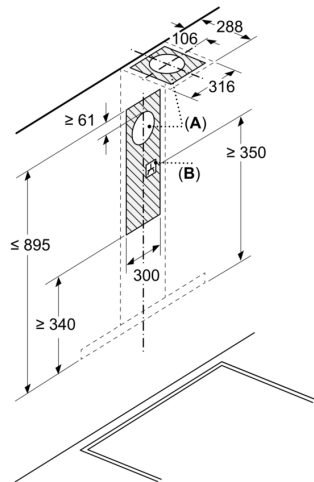

- Milieuvriendelijke verpakking

Planning en installatie Informatie:

- Diameter luchtafvoeraansluiting Ø 150 mm
- Lengte aansluitsnoer 1.3 m
- Verminderde montage-inspanning dankzij de eenvoudige installatiemethode.
- Afmetingen luchtafvoer (hxbxd):
- 63.5 cm-89.5 cm x 89.8 cm x 50.0 cm
- Afmetingen recirculatie (hxbxd):
- 80.3 cm-94.3 cm x 89.8 cm x 50.0 cm

Serie 4, Wandschouwkap, 90 cm, Matzwart DWB95CC60

Afmeting in mm

A: Luchtafvoer
B: Elektrische aansluiting

Afmeting in mm
Wandinstallatie met luchtkanaal

A: Elektrisch
B: Gas - vanaf bovenrand van pandrager
C: Elektrisch - voor Australië en Nieuw-Zeeland