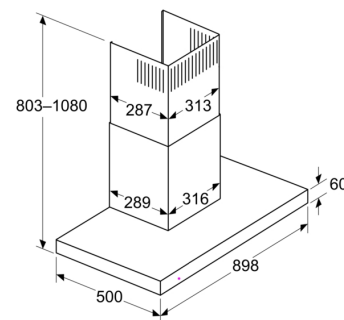

- Milieuvriendelijke verpakking

Planning en installatie Informatie:

- Diameter luchtafvoeraansluiting Ø 150 mm
- Lengte aansluitsnoer 1.3 m
- Verminderde montage-inspanning dankzij de eenvoudige installatiemethode.
- Afmetingen luchtafvoer (hxbxd):
- 63.5 cm-89.5 cm x 89.8 cm x 50.0 cm
- Afmetingen recirculatie (hxbxd):
- 80.3 cm-94.3 cm x 89.8 cm x 50.0 cm

Serie 4, Wandschouwkap, 90 cm, Matzwart DWB95CC60

Afmeting in mm

A: Luchtafvoer
B: Elektrische aansluiting

Afmeting in mm
Wandinstallatie met luchtkanaal

A: Elektrisch
B: Gas - vanaf bovenrand van pandrager
C: Elektrisch - voor Australië en Nieuw-Zeeland

Afmeting in mm
Apparaat in luchtafvoermodus

Afmeting in mm
Recirculatieperspectief

Recirculatiemodus met recirculatieset (de recirculatieset is uitsluitend beschikbaar als afzonderlijk accessoire)

Afmeting in mm
Wandpaneeldiepte