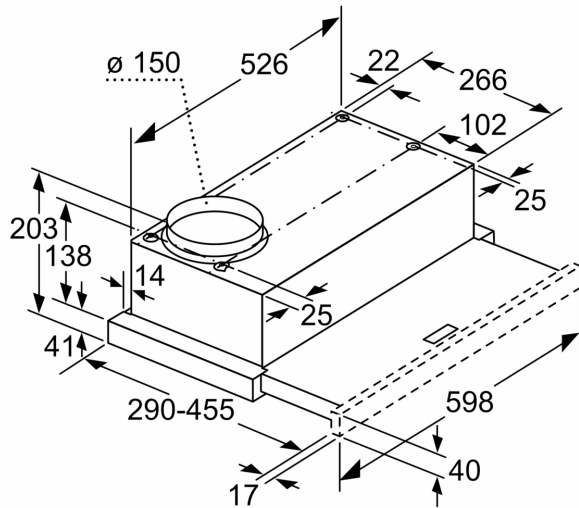

Technische Data

Uitvoering:	Uittrekbaar
Lengte elektriciteits snoer:	175 cm
Inbouwafmetingen (hxbxd):	162mm x 526.0mm x 290mm mm
Hoogte:	203 mm
Minimum afstand boven een elektrische kookplaat :	430 mm
Minimum afstand boven een gaskookplaat :	650 mm
Nettogewicht:	8.3 kg
Soort besturing:	Mechanisch
Aantal vermogensstanden:	3 standen
Afzuigcapaciteit luchtafvoer max. normaalstand:	394 m ³ /h
Maximale afzuigcapaciteit recirculatie:	238 m ³ /h
Maximale luchtstroom:	394 m ³ /h
Aantal lampen:	2
Geluidsniveau luchtafvoer max. normaalstand:	68 dB(A) re 1 pW
Diameter luchtafvoer min/max:	150 mm
Materiaal vetfilter:	Aluminium, vaatwasbestendig
EAN-code:	4242005538126
Aansluitvermogen:	108 W
Minimale smeltveiligheid:	10 A
Spanning:	220-240 V
Frequentie:	50 Hz
Type stekker:	. Normale stekker, 2-polig (Schuko-/Gardy. met aarding stekker wordt standaard meegeleverd)
Type installatie:	Inbouw

- Afmetingen (hxbxd):
- 20.3 cm x 59.8 cm x 29.0 cm
- Inbouwmaten (hxbxd):
- 16.2 cm x 52.6 cm x 29.0 cm
- Lengte aansluitsnoer 1.75 m

Serie 2, Vlakscherm afzuigkappen, 60 cm, Zilver metallic
DFL064W54

Diepte-aanpassing van het uitschuifbare gedeelte niet mogelijk
 Afmeting in mm